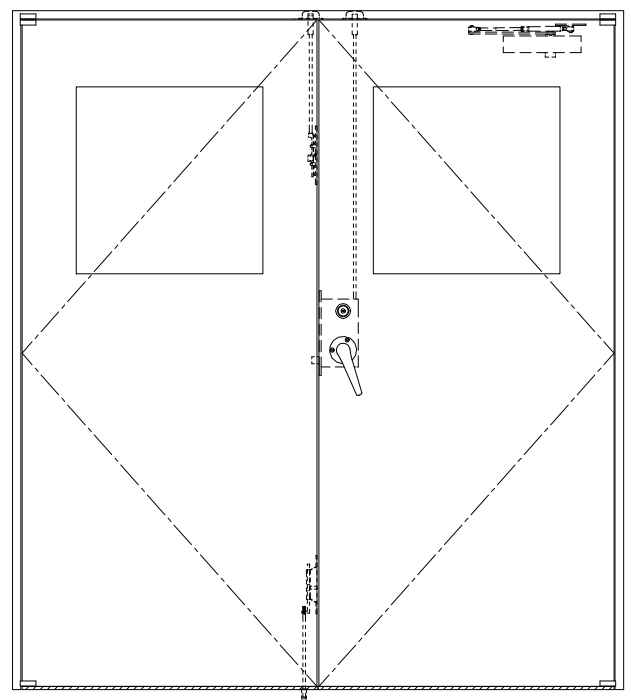

スチール枠

作 図 縮 尺	
正 面 図	1 / 1
水 平 断 面 図	2.5 / 1
垂 直 断 面 図	2.5 / 1

<p><b>SUNWIZZ</b></p>	<p>品名： スチールドア</p>	<p>型名： DST40 (V1.1) ・両開-F3M-3方 スレイト</p>	<p>DST40-11WR3MZ0-P-B1-2203</p>
-----------------------	-------------------	---	---------------------------------