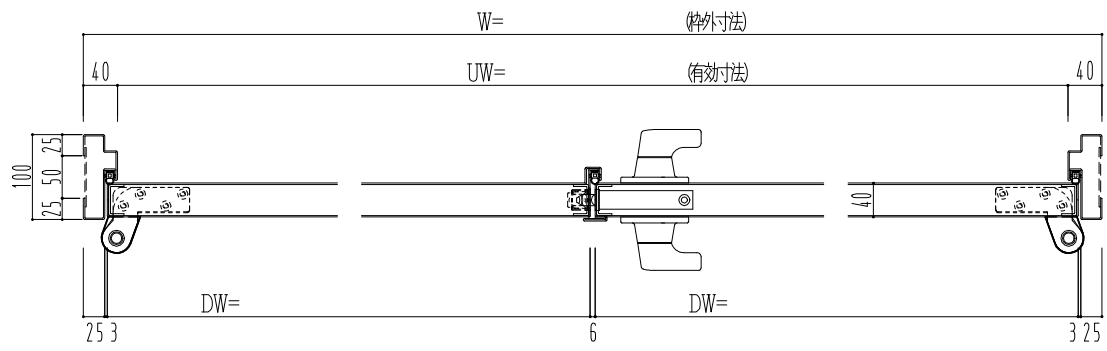

スチール枠

作 図 縮 尺	
正 面 図	1 / 1
水 平 断 面 図	2.5 / 1
垂 直 断 面 図	2.5 / 1

<p><b>SUNWIZZ</b></p>	<p>品名： スチールドア</p>	<p>型名： DST40 (V1.1) ・両開-F3M-3方 スレイト</p>	<p>DST40-11WR3MZ0-P-B1-2203</p>
-----------------------	-------------------	---	---------------------------------