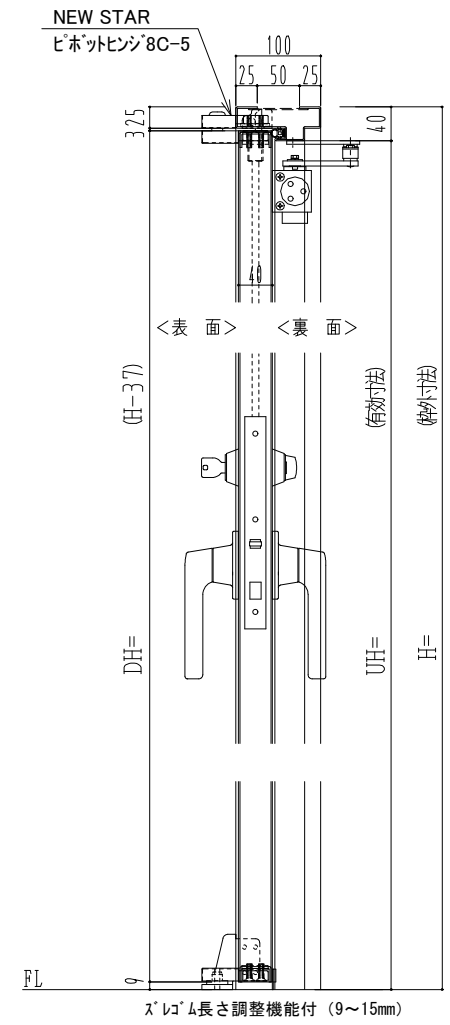

スチール枠

作 図 縮 尺	
正 面 図	1 / 1
水 平 断 面 図	2.5 / 1
垂 直 断 面 図	2.5 / 1

<p><b>SUNWIZZ</b></p>	<p>品名： スチールドア</p>	<p>型名： DST40 (V1.1) ・両開-F3M-3方 スレイト</p>	<p>DST40-11WR3MZ0-P-B1-2203</p>
-----------------------	-------------------	---	---------------------------------