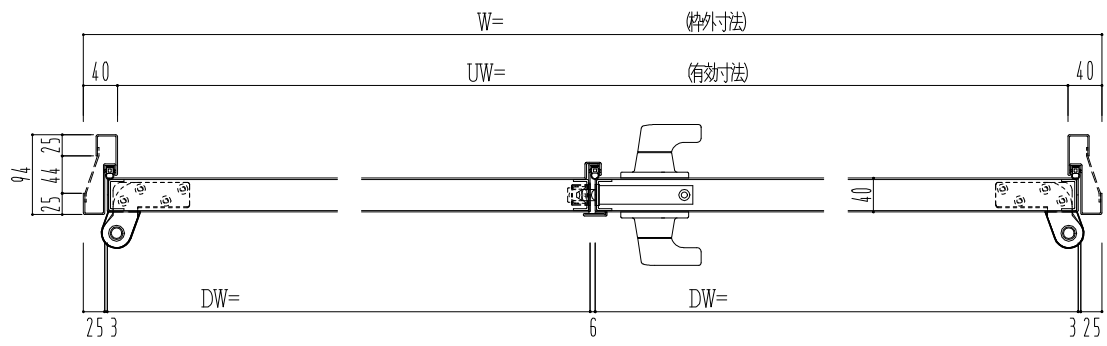

スチール枠

作図縮尺	
正面図	1/1
水平断面図	2.5/1
垂直断面図	2.5/1

<b>SUNWIZZ</b>	品名: スチールドア	型名: DST40 (V1.1)・両開-F3M-3方 スレイト	DST40-11WR3MZ0-P-C1-2203
----------------	------------	---------------------------------	--------------------------