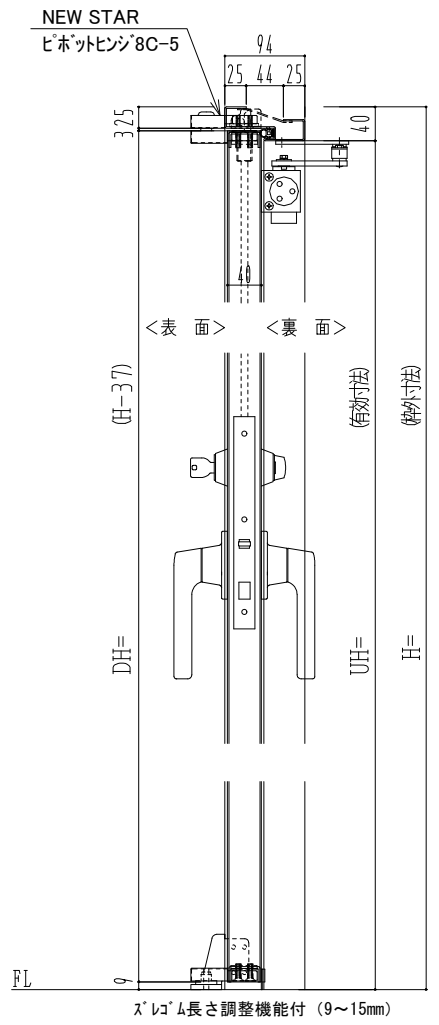

スチール枠

作図縮尺	
正面図	1/1
水平断面図	2.5/1
垂直断面図	2.5/1

<b>SUNWIZZ</b>	品名: スチールドア	型名: DST40 (V1.1)・両開-F3M-3方 スレイト	DST40-11WR3MZ0-P-C1-2203
----------------	------------	---------------------------------	--------------------------