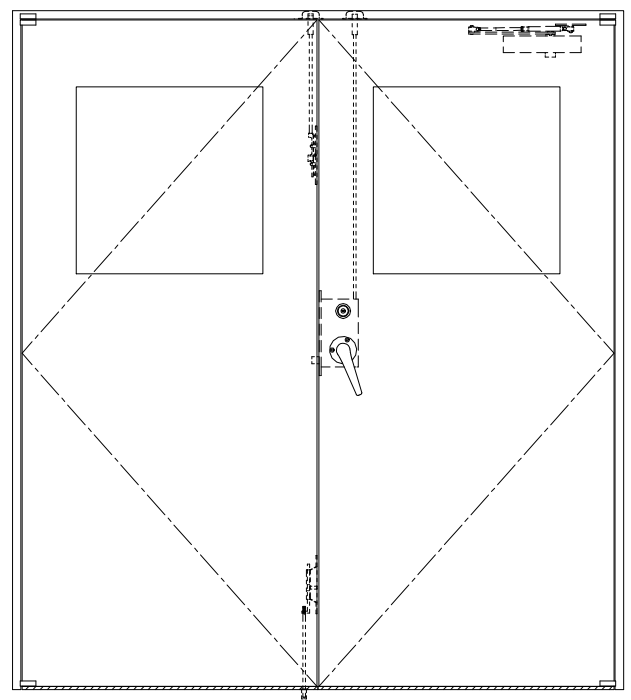

スチール枠

作図縮尺	
正面図	1/1
水平断面図	2.5/1
垂直断面図	2.5/1

<b>SUNWIZZ</b>	品名: スチールドア	型名: DST40 (V1.1)・両開-F3M-3方 スレイト	DST40-11WR3MZ0-P-C1-2203
----------------	------------	---------------------------------	--------------------------