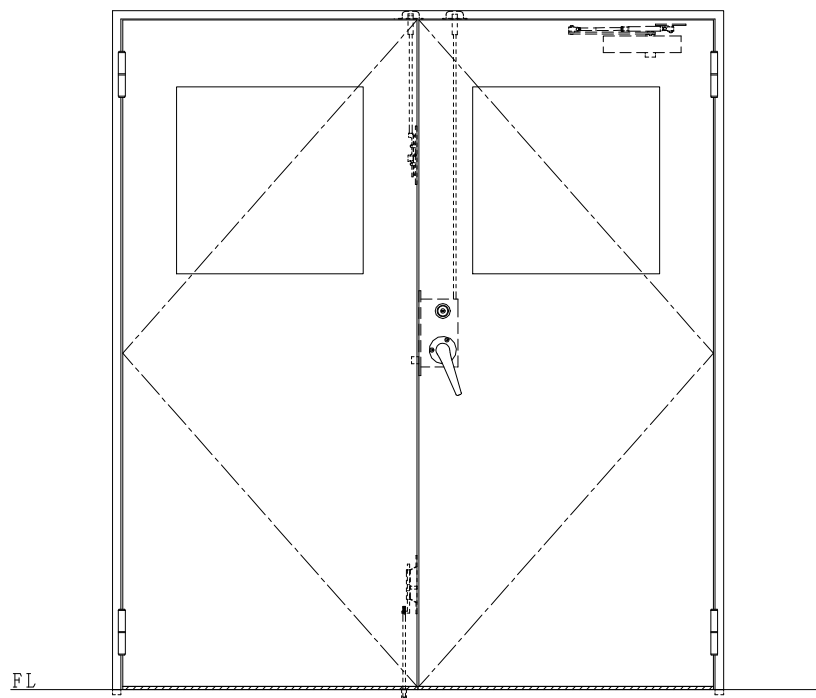

スチール枠

作図縮尺	
正面図	1/1
水平断面図	2.5/1
垂直断面図	2.5/1

SUNWIZZ	品名: スチールドア	型名: DST40(V1.1)・両開-F3M-3方 スレイト	DST40-11WR3MZ1-B1-2203
---------	------------	--------------------------------	------------------------