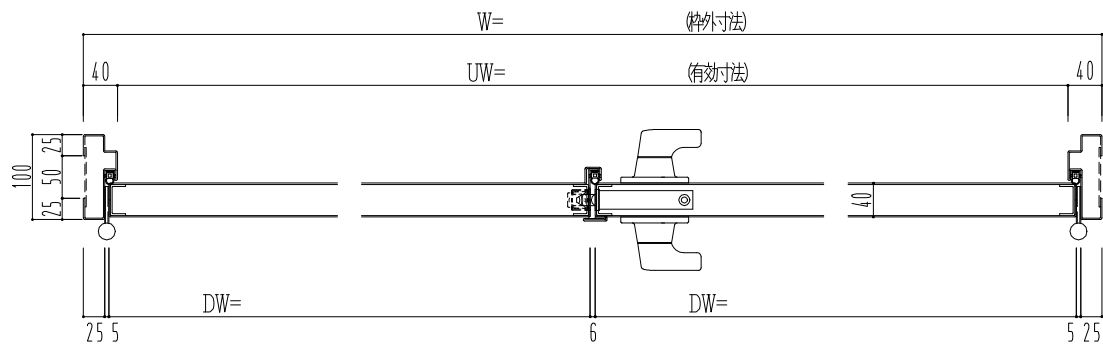

スチール枠

作図縮尺	
正面図	1/1
水平断面図	2.5/1
垂直断面図	2.5/1

SUNWIZZ	品名: スチールドア	型名: DST40(V1.1)・両開-F3M-3方 スレイト	DST40-11WR3MZ1-B1-2203
---------	------------	--------------------------------	------------------------