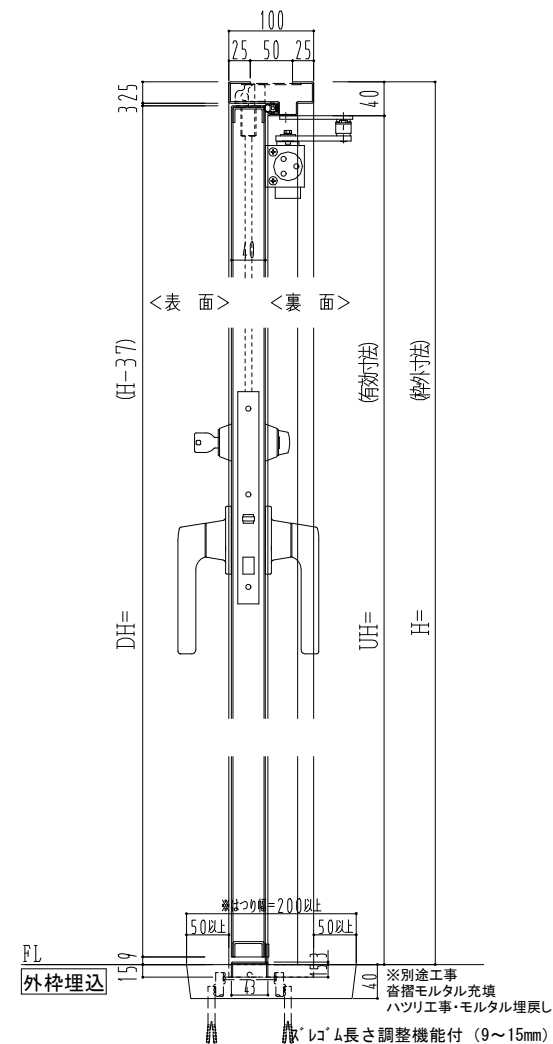

スチール枠

作図縮尺	
正面図	1/1
水平断面図	2.5/1
垂直断面図	2.5/1

SUNWIZZ	品名: スチールドア	型名: DST40(V1.1)・両開-F3M-3方 スレイト	DST40-11WR3MZ1-B1-2203
---------	------------	--------------------------------	------------------------