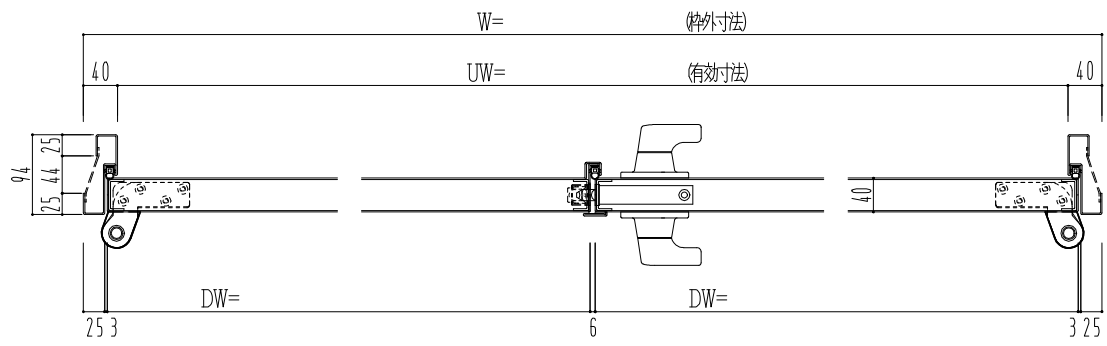

スチール枠

作図縮尺	
正面図	1 / 1
水平断面図	2.5 / 1
垂直断面図	2.5 / 1

<b>SUNWIZZ</b>	品名: スチールドア	型名: DST40 (V1.1)・両開-F3M-3方 スライト	DST40-11WR3MZ1-P-C1-2203
----------------	------------	---------------------------------	--------------------------