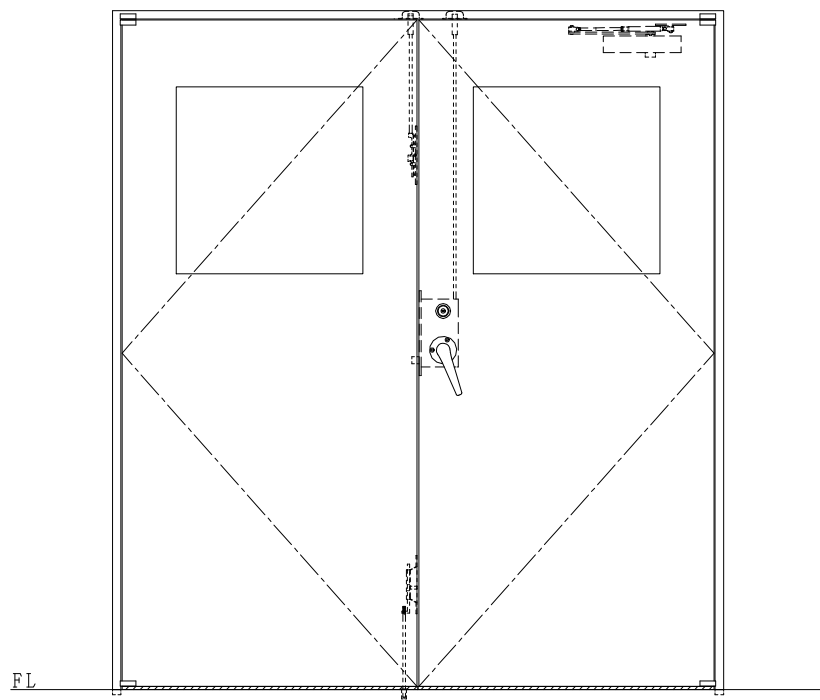

スチール枠

作図縮尺	
正面図	1 / 1
水平断面図	2.5 / 1
垂直断面図	2.5 / 1

<b>SUNWIZZ</b>	品名: スチールドア	型名: DST40 (V1.1)・両開-F3M-3方 スライト	DST40-11WR3MZ1-P-C1-2203
----------------	------------	---------------------------------	--------------------------