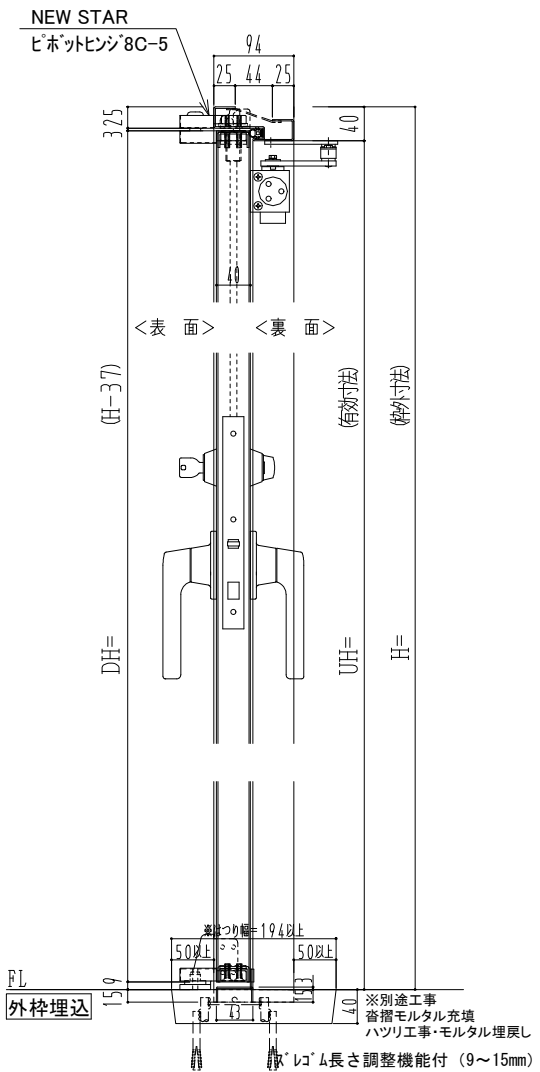

スチール枠

作図縮尺	
正面図	1 / 1
水平断面図	2.5 / 1
垂直断面図	2.5 / 1

<b>SUNWIZZ</b>	品名: スチールドア	型名: DST40 (V1.1)・両開-F3M-3方 スライト	DST40-11WR3MZ1-P-C1-2203
----------------	------------	---------------------------------	--------------------------