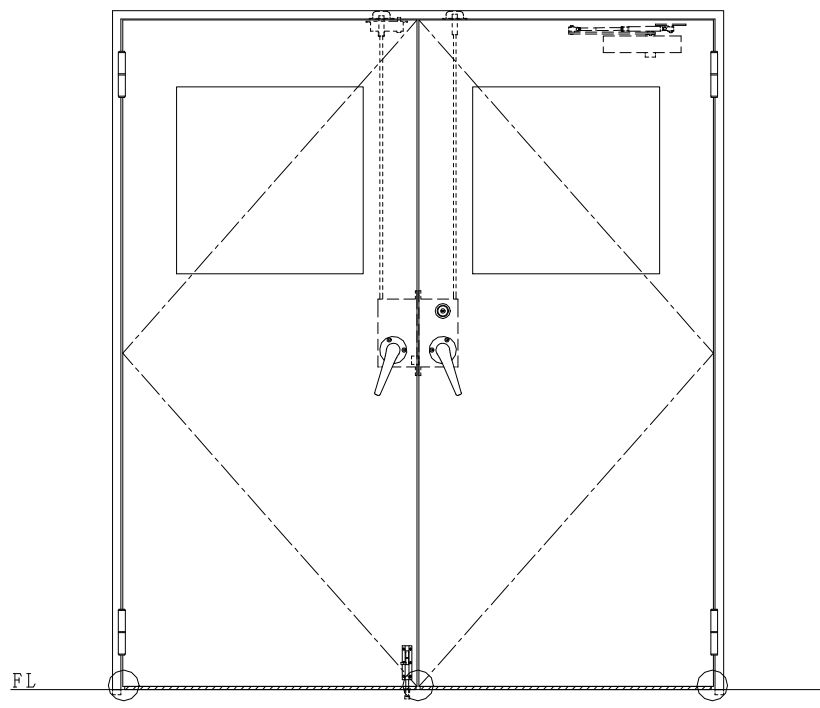

スチール枠

作図縮尺	
正面図	1/1
水平断面図	2.5/1
垂直断面図	2.5/1

○印の部分からは通気を遮断する事は出来ませんのでご注意ください。

SUNWIZZ	品名: スチールドア	型名: DST40(V1.1)・両開-F4-3方 ホットタイプ	DST40-11WR40B1-A1-2203
----------------	------------	---------------------------------	------------------------