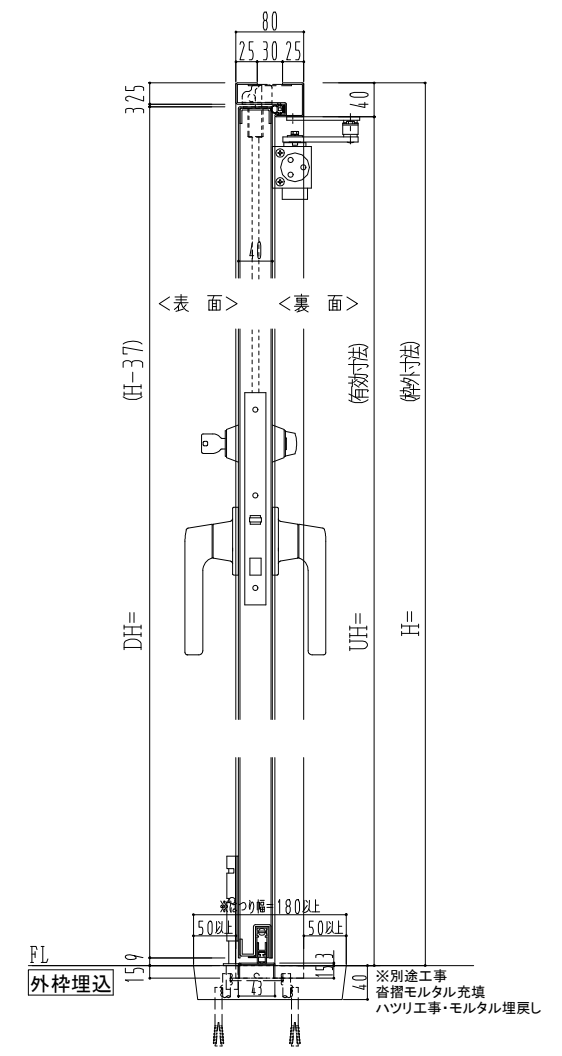

スチール枠

作図縮尺	
正面図	1/1
水平断面図	2.5/1
垂直断面図	2.5/1

○印の部分からは通気を遮断する事は出来ませんのでご注意ください。

SUNWIZZ	品名: スチールドア	型名: DST40(V1.1)・両開-F4-3方 ホットタイプ	DST40-11WR40B1-A1-2203
----------------	------------	---------------------------------	------------------------