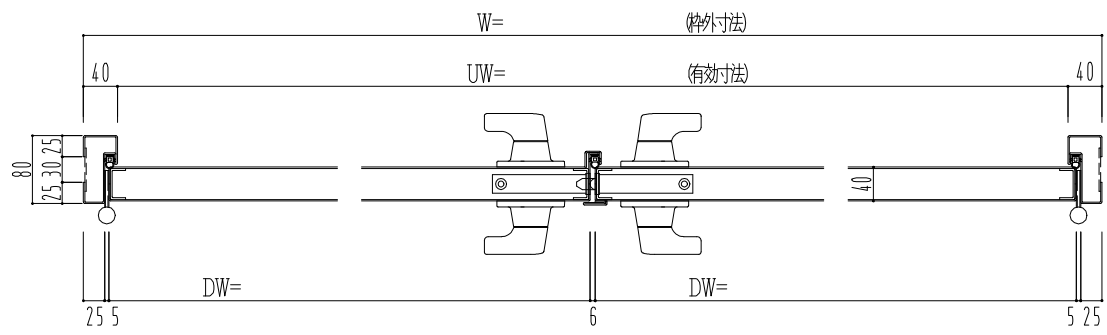

スチール枠

作図縮尺	
正面図	1/1
水平断面図	2.5/1
垂直断面図	2.5/1

○印の部分からは通気を遮断する事は出来ませんのでご注意ください。

SUNWIZZ	品名: スチールドア	型名: DST40(V1.1)・両開-F4-3方 ホットタイプ	DST40-11WR40B1-A1-2203
----------------	------------	---------------------------------	------------------------