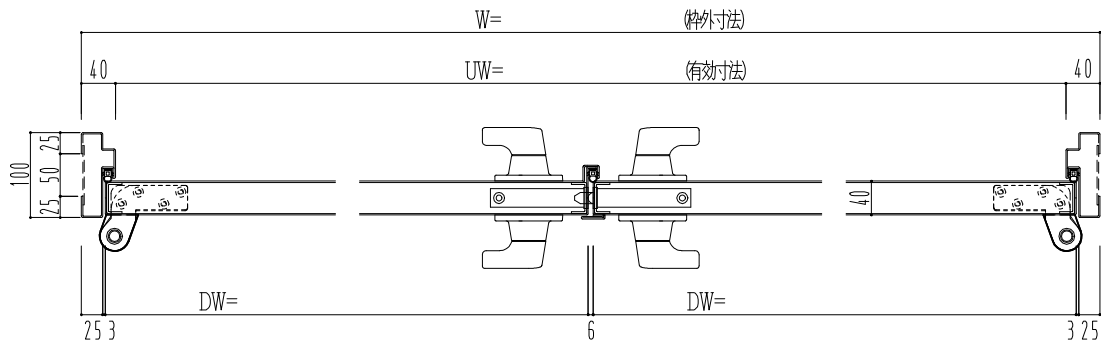

スチール枠

作図縮尺	
正面図	1/1
水平断面図	2.5/1
垂直断面図	2.5/1

SUNWIZZ	品名: スチールドア	型名: DST40(V1.1)・両開-F4-3方 ノット	DST40-11WR40N1-P-B1-2203
---------	------------	------------------------------	--------------------------