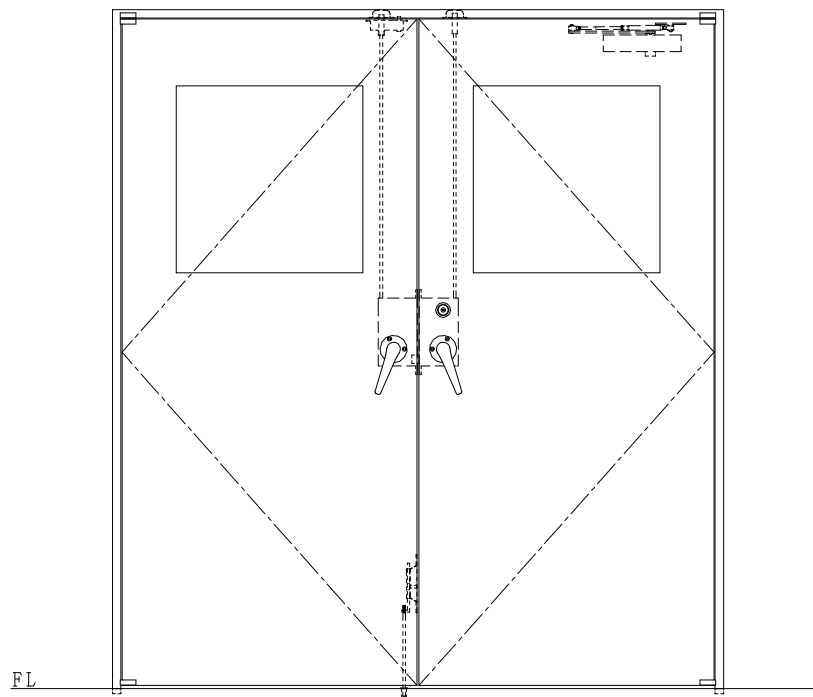

スチール枠

作図縮尺	
正面図	1/1
水平断面図	2.5/1
垂直断面図	2.5/1

SUNWIZZ	品名: スチールドア	型名: DST40(V1.1)・両開-F4-3方 ノット	DST40-11WR40N1-P-B1-2203
---------	------------	------------------------------	--------------------------