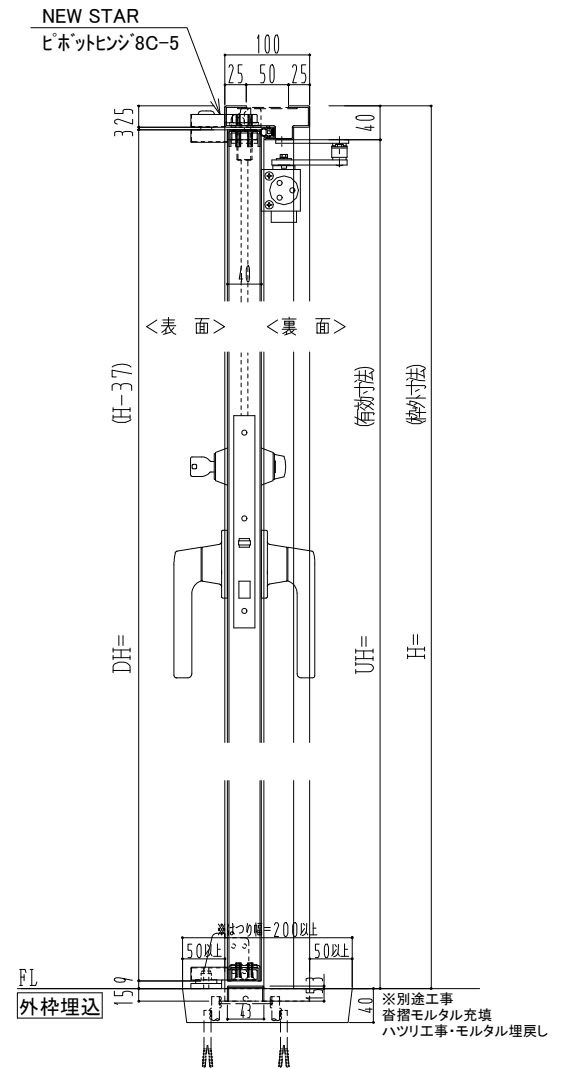

スチール枠

作図縮尺	
正面図	1/1
水平断面図	2.5/1
垂直断面図	2.5/1

SUNWIZZ	品名: スチールドア	型名: DST40(V1.1)・両開-F4-3方 ノット	DST40-11WR40N1-P-B1-2203
---------	------------	------------------------------	--------------------------