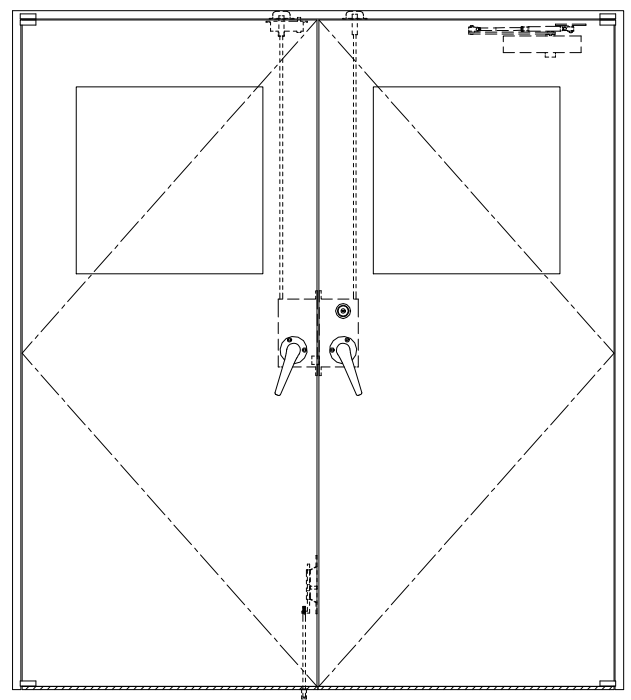

スチール枠

作 図 縮 尺	
正面図	1 / 1
水平断面図	2.5 / 1
垂直断面図	2.5 / 1

SUNWIZZ	品名： スチールドア	型名： DST40 (V1.1) ・両開-F4-3方 スレタイト	DST40-11WR40Z0-P-B1-2203
---------	------------	----------------------------------	--------------------------