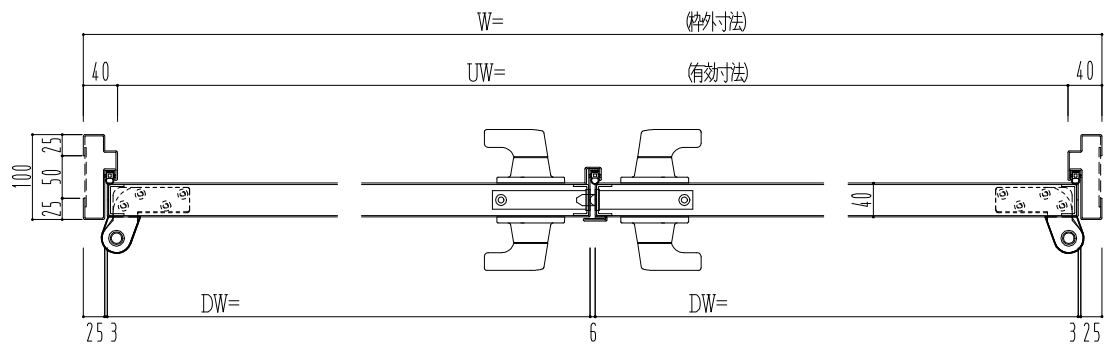

スチール枠

作 図 縮 尺	
正面図	1 / 1
水平断面図	2.5 / 1
垂直断面図	2.5 / 1

SUNWIZZ	品名： スチールドア	型名： DST40 (V1.1) ・両開-F4-3方 スレタイト	DST40-11WR40Z0-P-B1-2203
---------	------------	----------------------------------	--------------------------