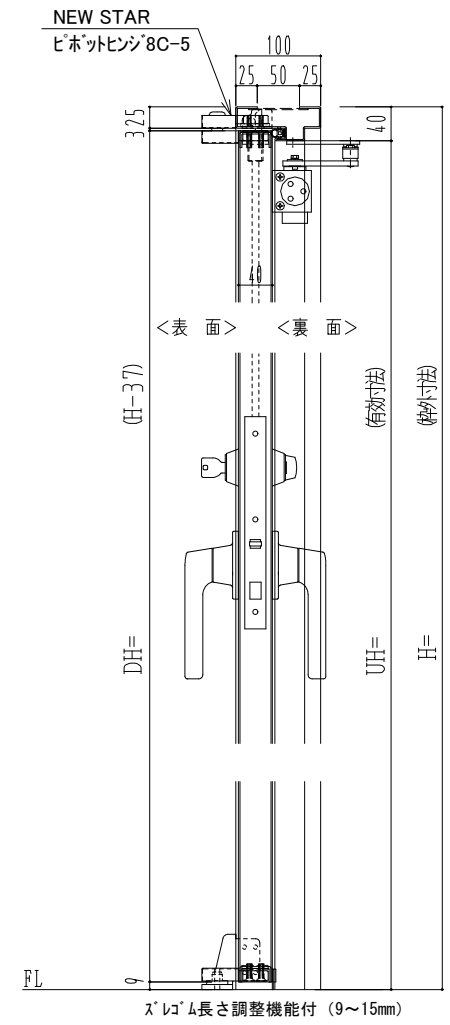

スチール枠

作 図 縮 尺	
正面図	1 / 1
水平断面図	2.5 / 1
垂直断面図	2.5 / 1

SUNWIZZ	品名： スチールドア	型名： DST40 (V1.1) ・両開-F4-3方 スレタイト	DST40-11WR40Z0-P-B1-2203
---------	------------	----------------------------------	--------------------------