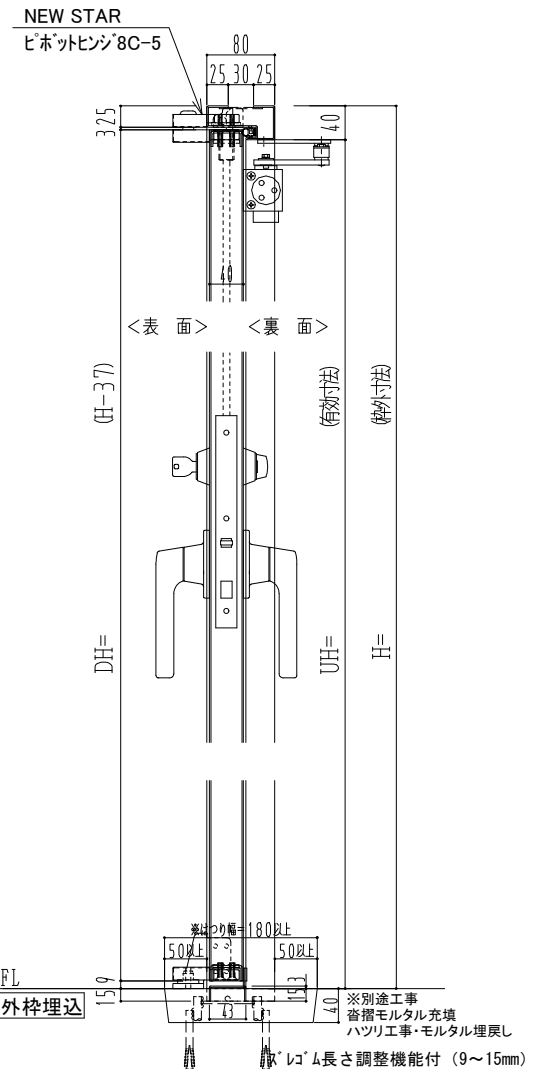

スチール枠

作図縮尺	
正面図	1/1
水平断面図	2.5/1
垂直断面図	2.5/1

SUNWIZZ	品名: スチールドア	型名: DST40(V1.1)・両開-F4-3方 スレイト	DST40-11WR40Z1-P-A1-2203
----------------	------------	-------------------------------	--------------------------