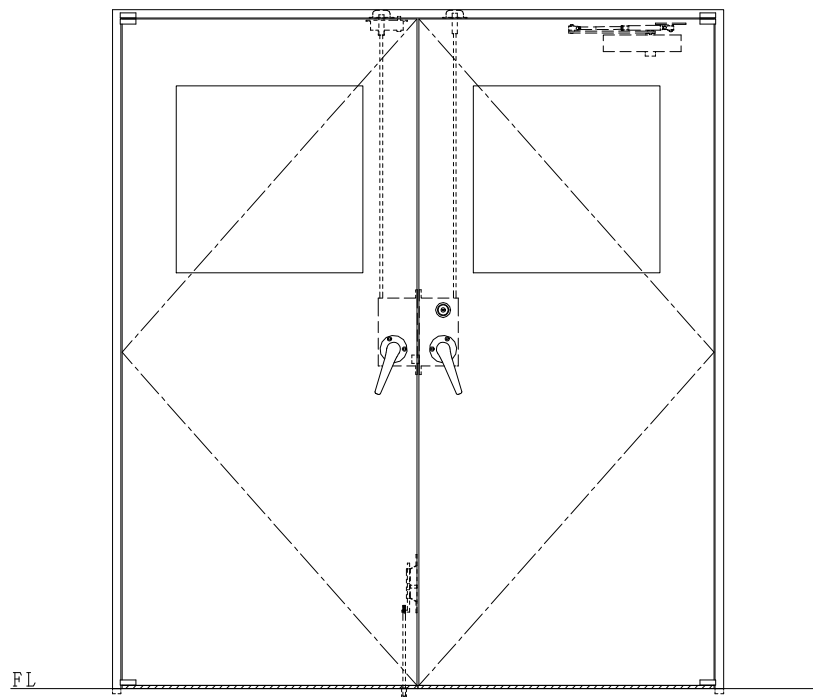

スチール枠

作図縮尺	
正面図	1/1
水平断面図	2.5/1
垂直断面図	2.5/1

SUNWIZZ	品名: スチールドア	型名: DST40(V1.1)・両開-F4-3方 スレイト	DST40-11WR40Z1-P-A1-2203
----------------	------------	-------------------------------	--------------------------