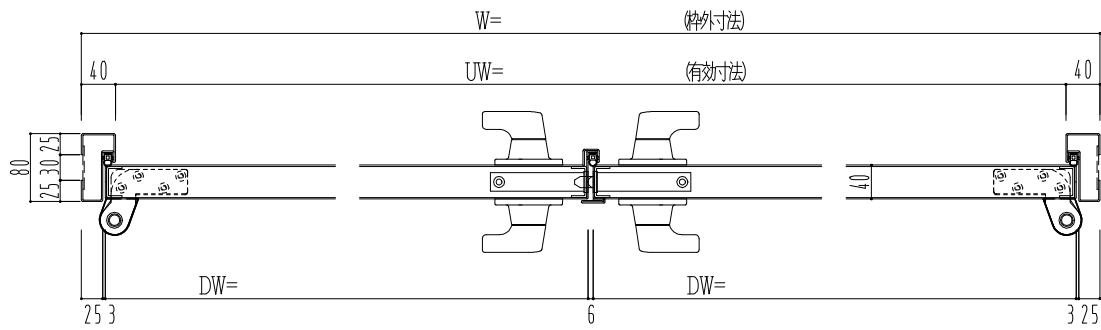

スチール枠

作図縮尺	
正面図	1/1
水平断面図	2.5/1
垂直断面図	2.5/1

SUNWIZZ	品名: スチールドア	型名: DST40(V1.1)・両開-F4-3方 スレイト	DST40-11WR40Z1-P-A1-2203
----------------	------------	-------------------------------	--------------------------