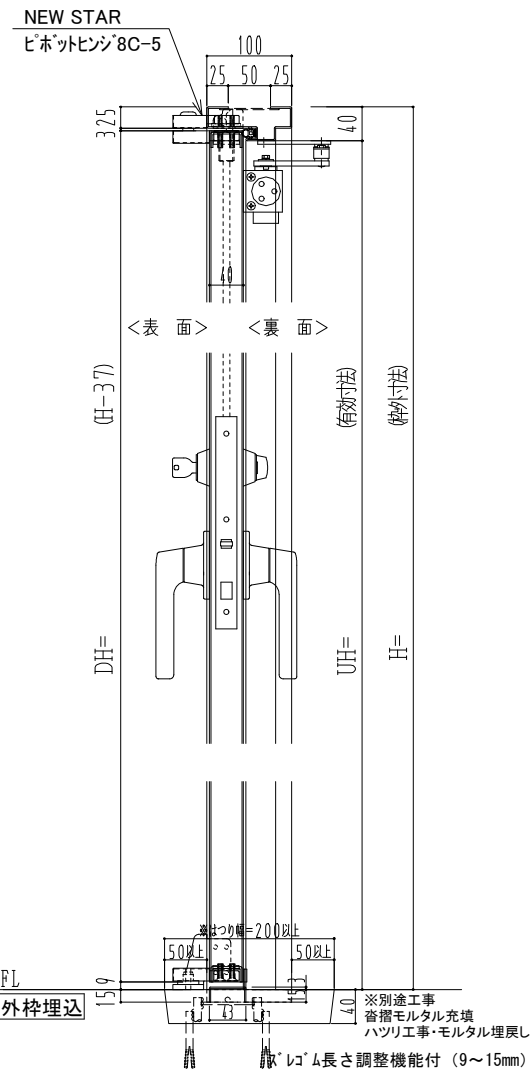

スチール枠

作図縮尺	
正面図	1/1
水平断面図	2.5/1
垂直断面図	2.5/1

SUNWIZZ	品名: スチールドア	型名: DST40(V1.1)・両開-F4-3方 スレイト	DST40-11WR40Z1-P-B1-2203
---------	------------	-------------------------------	--------------------------

※別途工事  
 沓摺モルタル充填  
 ハツリ工事・モルタル埋戻し  
 枠レゴム長さ調整機能付 (9~15mm)