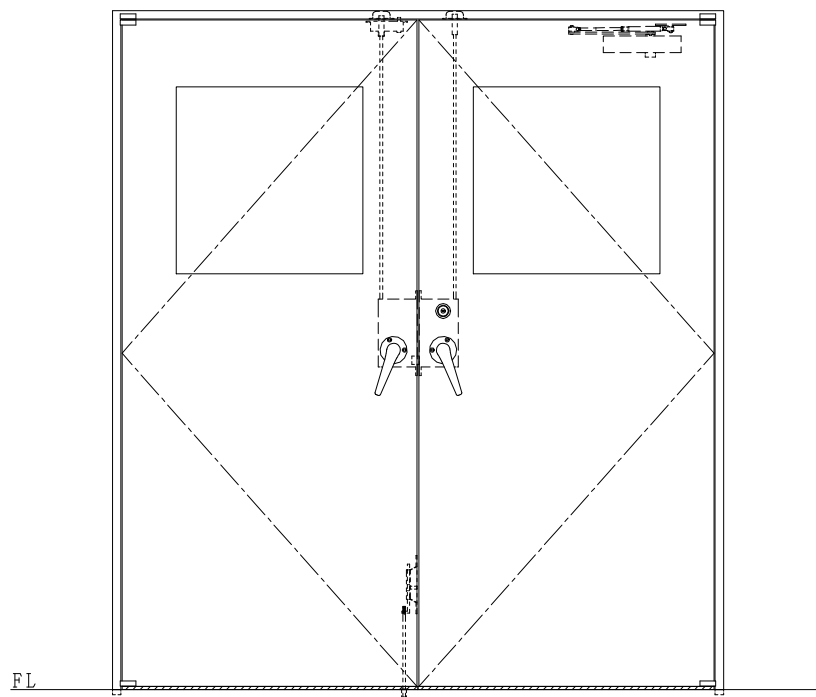

スチール枠

作図縮尺	
正面図	1/1
水平断面図	2.5/1
垂直断面図	2.5/1

SUNWIZZ	品名: スチールドア	型名: DST40(V1.1)・両開-F4-3方 スレイト	DST40-11WR40Z1-P-B1-2203
---------	------------	-------------------------------	--------------------------

※別途工事  
 沓摺モルタル充填  
 ハツリ工事・モルタル埋戻し  
 枠レゴム長さ調整機能付 (9~15mm)