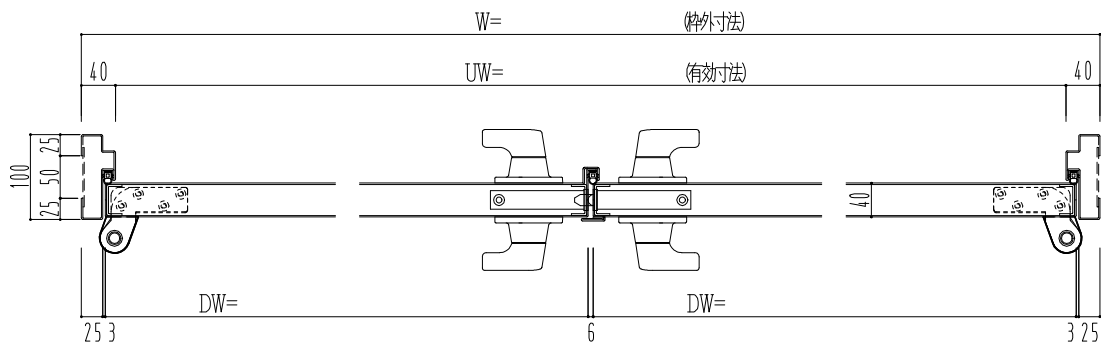

スチール枠

作図縮尺	
正面図	1/1
水平断面図	2.5/1
垂直断面図	2.5/1

SUNWIZZ	品名: スチールドア	型名: DST40(V1.1)・両開-F4-3方 スレイト	DST40-11WR40Z1-P-B1-2203
---------	------------	-------------------------------	--------------------------

※別途工事  
 沓摺モルタル充填  
 ハツリ工事・モルタル埋戻し  
 枠レゴム長さ調整機能付 (9~15mm)