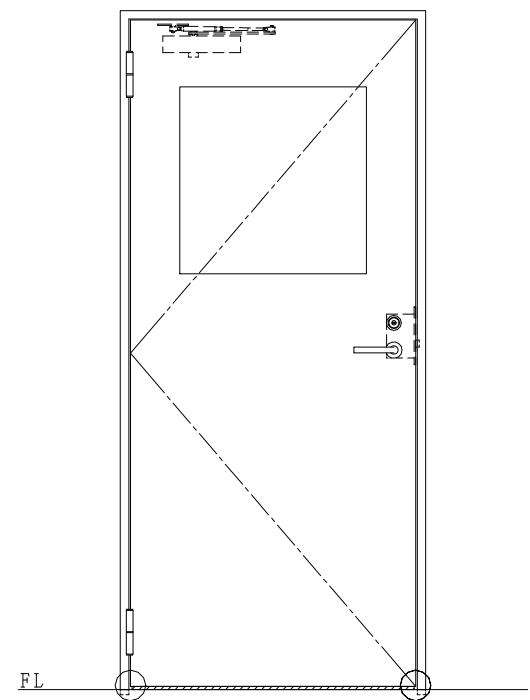

スチール枠

作図縮尺	
正面図	1 / 1
水平断面図	2.5 / 1
垂直断面図	2.5 / 1

○印の部分からは通気を遮断する事は出来ませんのでご注意ください。

<b>SUNWIZZ</b>	品名： スチールドア	型名： DST45 (V1.1)・片開-F0-3方 ホットタイト	DST45-11KL00B1-C1-2203
----------------	------------	----------------------------------	------------------------