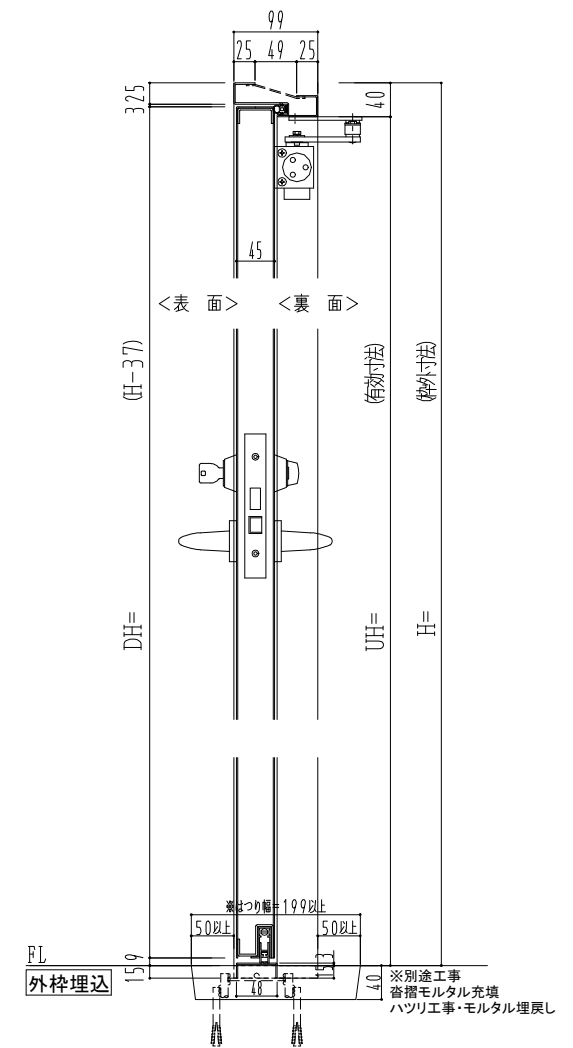

スチール枠

作図縮尺	
正面図	1 / 1
水平断面図	2.5 / 1
垂直断面図	2.5 / 1

○印の部分からは通気を遮断する事は出来ませんのでご注意ください。

<b>SUNWIZZ</b>	品名： スチールドア	型名： DST45 (V1.1)・片開-F0-3方 ホットタイト	DST45-11KL00B1-C1-2203
----------------	------------	----------------------------------	------------------------