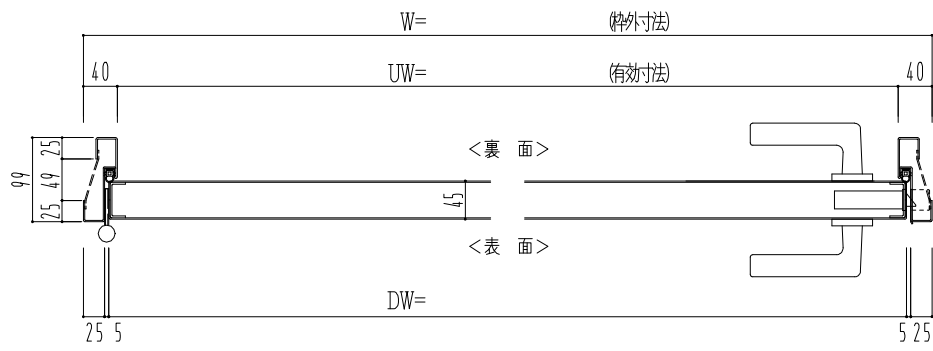

スチール枠

作図縮尺	
正面図	1 / 1
水平断面図	2.5 / 1
垂直断面図	2.5 / 1

○印の部分からは通気を遮断する事は出来ませんのでご注意ください。

<b>SUNWIZZ</b>	品名： スチールドア	型名： DST45 (V1.1)・片開-F0-3方 ホットタイト	DST45-11KL00B1-C1-2203
----------------	------------	----------------------------------	------------------------