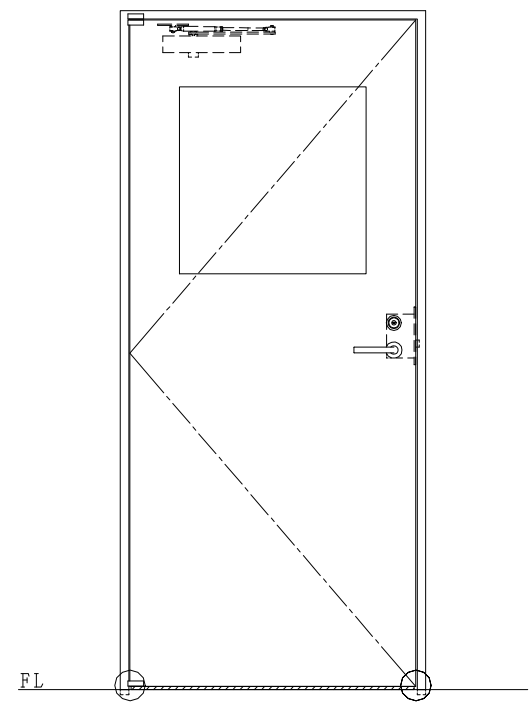

スチール枠

作図縮尺	
正面図	1/1
水平断面図	2.5/1
垂直断面図	2.5/1

○印の部分からは通気を遮断する事は出来ませんのでご注意ください。

<b>SUNWIZZ</b>	品名： スチールドア	型名： DST45 (V1.1)・片開-F0-3方 ホットタイト	DST45-11KLO0BK-P-C1-2203
----------------	------------	----------------------------------	--------------------------