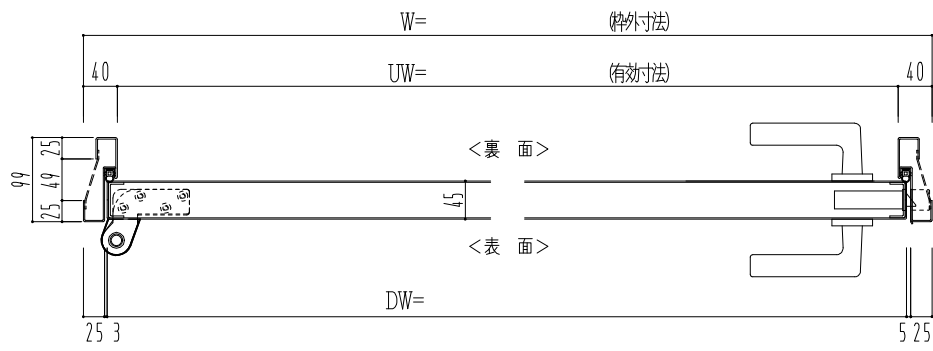

スチール枠

作図縮尺	
正面図	1/1
水平断面図	2.5/1
垂直断面図	2.5/1

○印の部分からは通気を遮断する事は出来ませんのでご注意ください。

<b>SUNWIZZ</b>	品名： スチールドア	型名： DST45 (V1.1)・片開-F0-3方 ホットタイト	DST45-11KLO0BK-P-C1-2203
----------------	------------	----------------------------------	--------------------------