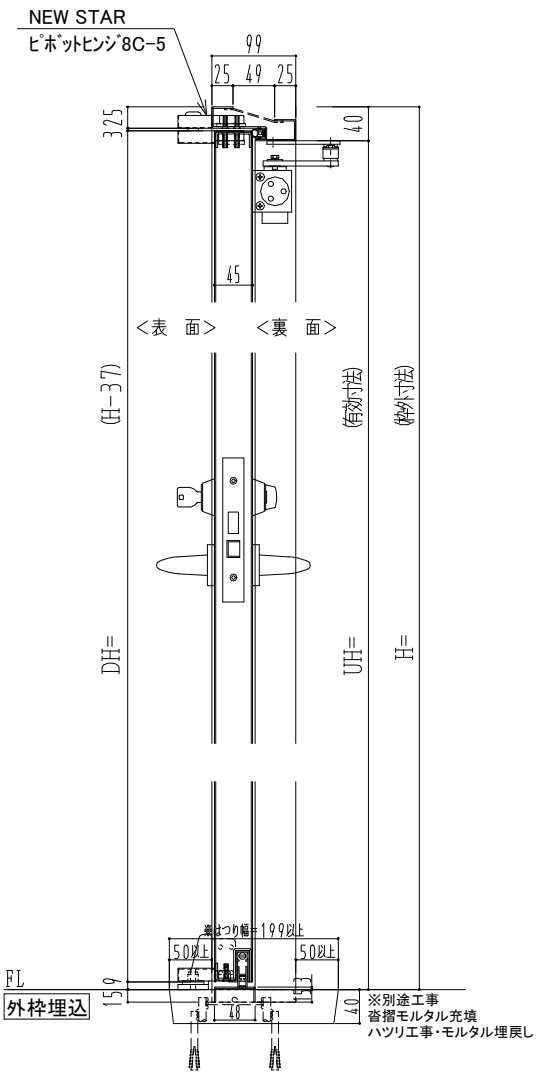

スチール枠

作図縮尺	
正面図	1/1
水平断面図	2.5/1
垂直断面図	2.5/1

○印の部分からは通気を遮断する事は出来ませんのでご注意ください。

<b>SUNWIZZ</b>	品名： スチールドア	型名： DST45 (V1.1)・片開-F0-3方 ホットタイト	DST45-11KLO0BK-P-C1-2203
----------------	------------	----------------------------------	--------------------------