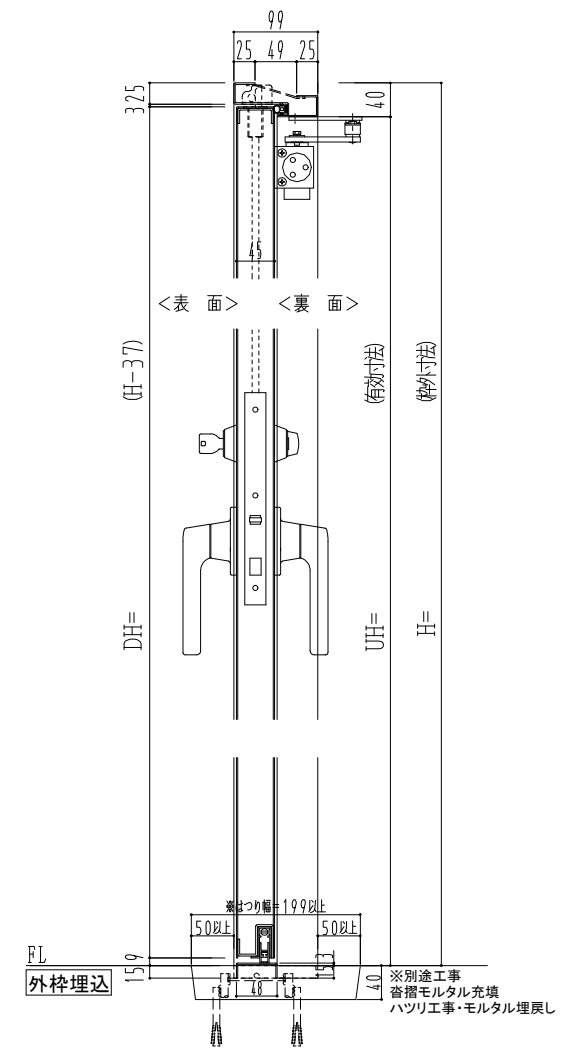

スチール枠

作図縮尺	
正面図	1 / 1
水平断面図	2.5 / 1
垂直断面図	2.5 / 1

○印の部分からは通気を遮断する事は出来ませんのでご注意ください。

SUNWIZZ	品名： スチールドア	型名： DST45 (V1.1)・片開-F3M-3方 ボトムタイプ	DST45-11KL3MB1-C1-2203
----------------	------------	-----------------------------------	------------------------