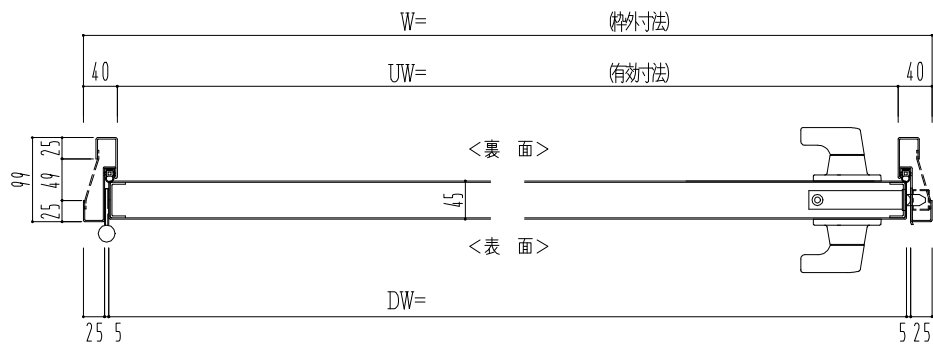

スチール枠

作図縮尺	
正面図	1 / 1
水平断面図	2.5 / 1
垂直断面図	2.5 / 1

○印の部分からは通気を遮断する事は出来ませんのでご注意ください。

SUNWIZZ	品名： スチールドア	型名： DST45 (V1.1)・片開-F3M-3方 ボトムタイプ	DST45-11KL3MB1-C1-2203
----------------	------------	-----------------------------------	------------------------