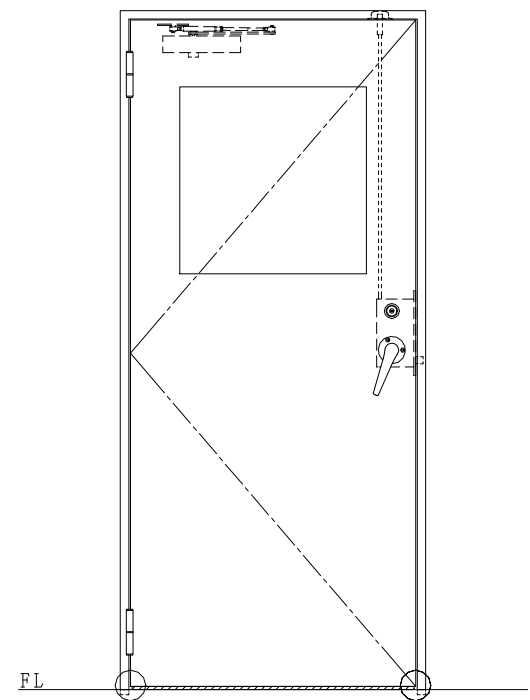

スチール枠

作図縮尺	
正面図	1 / 1
水平断面図	2.5 / 1
垂直断面図	2.5 / 1

○印の部分からは通気を遮断する事は出来ませんのでご注意ください。

SUNWIZZ	品名： スチールドア	型名： DST45 (V1.1)・片開-F3M-3方 ボトムタイプ	DST45-11KL3MB1-C1-2203
----------------	------------	-----------------------------------	------------------------