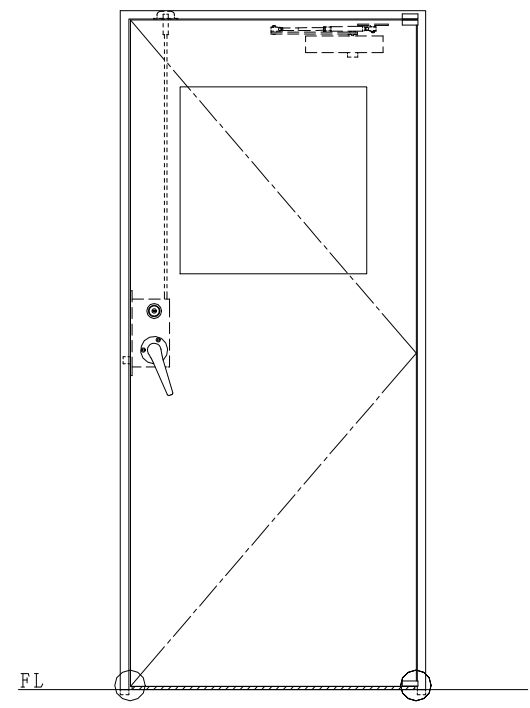

スチール枠

作図縮尺	
正面図	1 / 1
水平断面図	2.5 / 1
垂直断面図	2.5 / 1

○印の部分からは通気を遮断する事は出来ませんのでご注意ください。

SUNWIZZ	品名： スチールドア	型名： DST45 (V1.1) ・片開-F3M-3方 ボトムタイプ	DST45-11KR3MBK-P-B1-2203
----------------	------------	------------------------------------	--------------------------