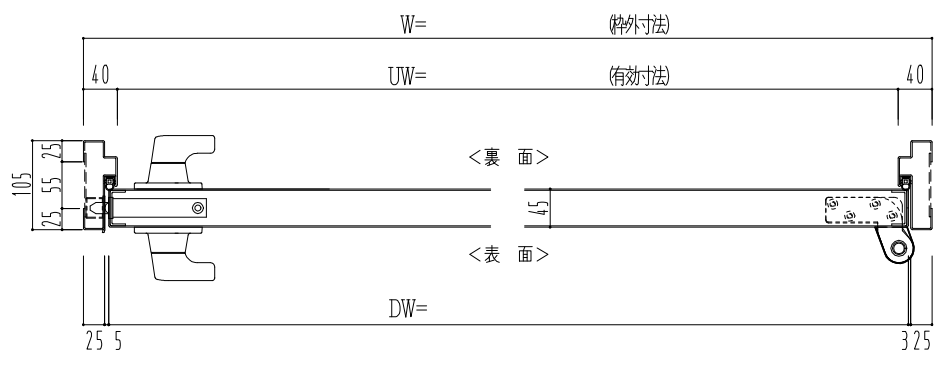

スチール枠

作図縮尺	
正面図	1 / 1
水平断面図	2.5 / 1
垂直断面図	2.5 / 1

○印の部分からは通気を遮断する事は出来ませんのでご注意ください。

SUNWIZZ	品名： スチールドア	型名： DST45 (V1.1) ・片開-F3M-3方 ボトムタイプ	DST45-11KR3MBK-P-B1-2203
----------------	------------	------------------------------------	--------------------------