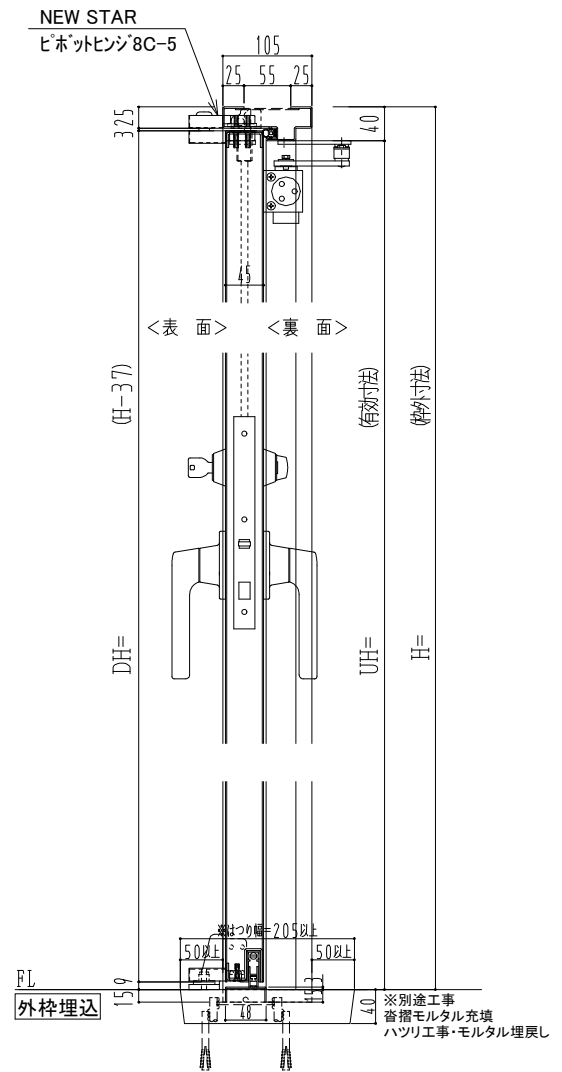

スチール枠

作図縮尺	
正面図	1 / 1
水平断面図	2.5 / 1
垂直断面図	2.5 / 1

○印の部分からは通気を遮断する事は出来ませんのでご注意ください。

SUNWIZZ	品名： スチールドア	型名： DST45 (V1.1) ・片開-F3M-3方 ボトムタイプ	DST45-11KR3MBK-P-B1-2203
----------------	------------	------------------------------------	--------------------------