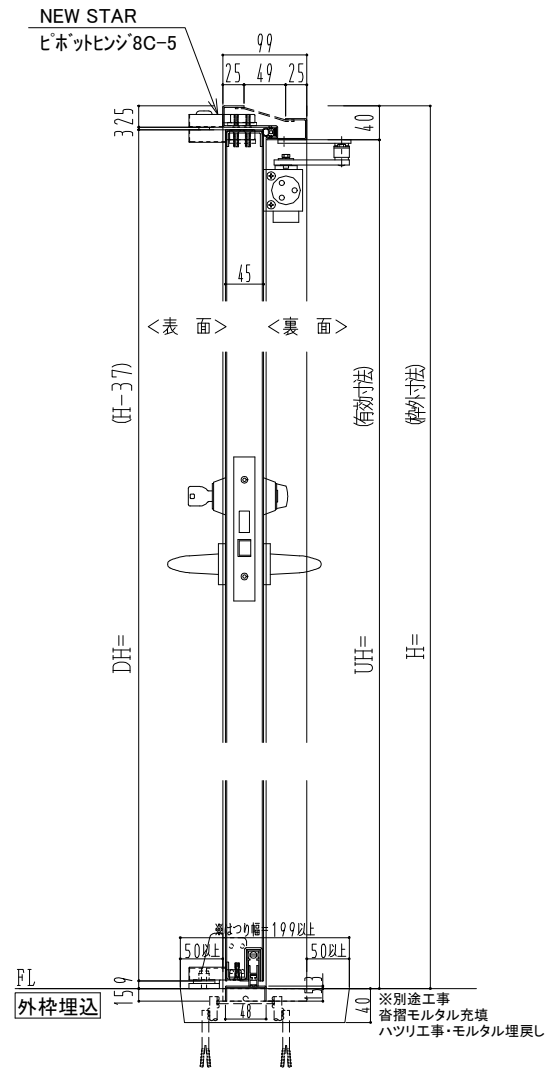

スチール枠

作図縮尺	
正面図	1/1
水平断面図	2.5/1
垂直断面図	2.5/1

○印の部分からは通気を遮断する事は出来ませんのでご注意下さい。

SUNWIZZ	品名: スチールドア	型名: DST45 (V1.1)・両開-F0-3方 ホットタイト	DST45-11WL00BK-P-C1-2203
----------------	------------	----------------------------------	--------------------------