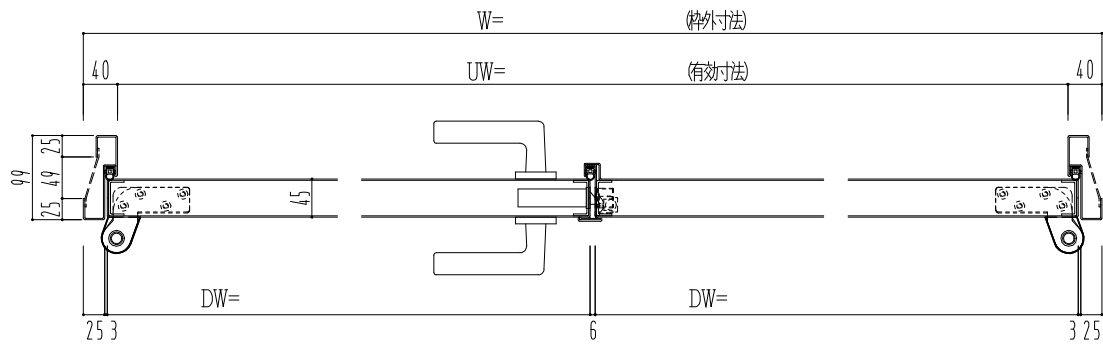

スチール枠

作図縮尺	
正面図	1/1
水平断面図	2.5/1
垂直断面図	2.5/1

○印の部分からは通気を遮断する事は出来ませんのでご注意下さい。

SUNWIZZ	品名: スチールドア	型名: DST45 (V1.1)・両開-F0-3方 ホットタイト	DST45-11WL00BK-P-C1-2203
----------------	------------	----------------------------------	--------------------------