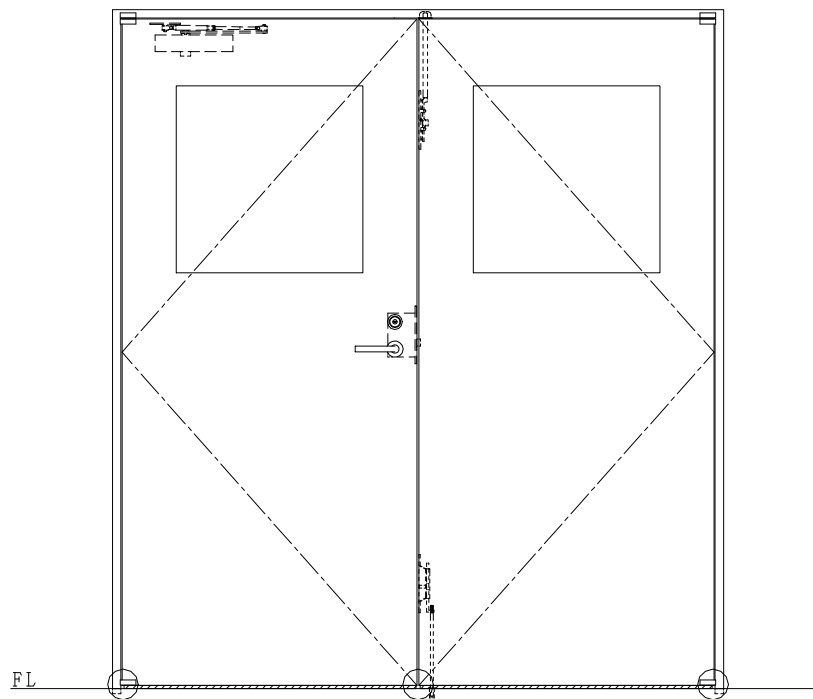

スチール枠

作図縮尺	
正面図	1/1
水平断面図	2.5/1
垂直断面図	2.5/1

○印の部分からは通気を遮断する事は出来ませんのでご注意下さい。

SUNWIZZ	品名: スチールドア	型名: DST45 (V1.1)・両開-F0-3方 ホットタイト	DST45-11WL00BK-P-C1-2203
----------------	------------	----------------------------------	--------------------------