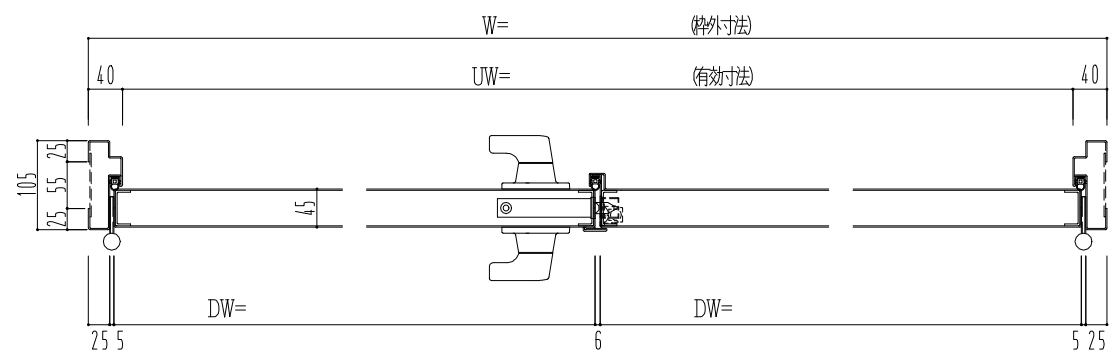

スチール枠

作図縮尺	
正面図	1/1
水平断面図	2.5/1
垂直断面図	2.5/1

○印の部分からは通気を遮断する事は出来ませんのでご注意ください。

SUNWIZZ	品名： スチールドア	型名： DST45 (V1.1)・両開-F3M-3方 ボトムタイプ	DST45-11WL3MB1-B1-2203
----------------	------------	-----------------------------------	------------------------