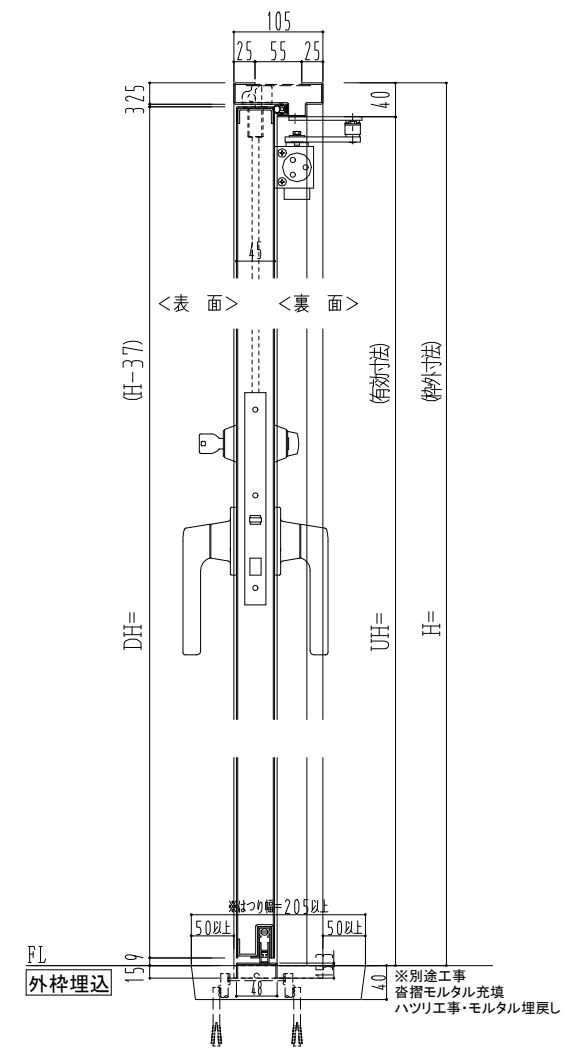

スチール枠

作図縮尺	
正面図	1/1
水平断面図	2.5/1
垂直断面図	2.5/1

○印の部分からは通気を遮断する事は出来ませんのでご注意ください。

SUNWIZZ	品名： スチールドア	型名： DST45 (V1.1)・両開-F3M-3方 ボトムタイプ	DST45-11WL3MB1-B1-2203
----------------	------------	-----------------------------------	------------------------