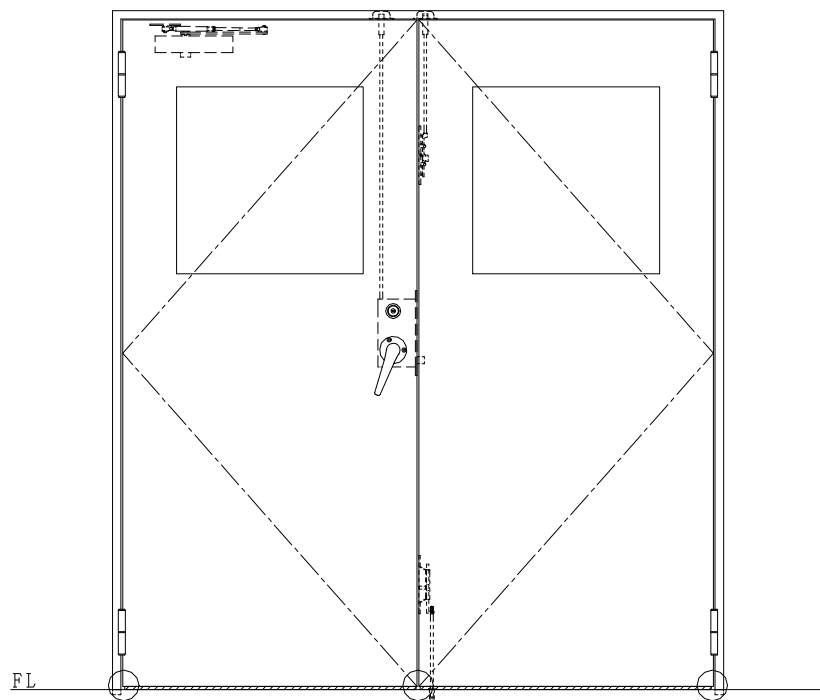

スチール枠

作図縮尺	
正面図	1/1
水平断面図	2.5/1
垂直断面図	2.5/1

○印の部分からは通気を遮断する事は出来ませんのでご注意ください。

SUNWIZZ	品名： スチールドア	型名： DST45 (V1.1)・両開-F3M-3方 ボトムタイプ	DST45-11WL3MB1-B1-2203
----------------	------------	-----------------------------------	------------------------