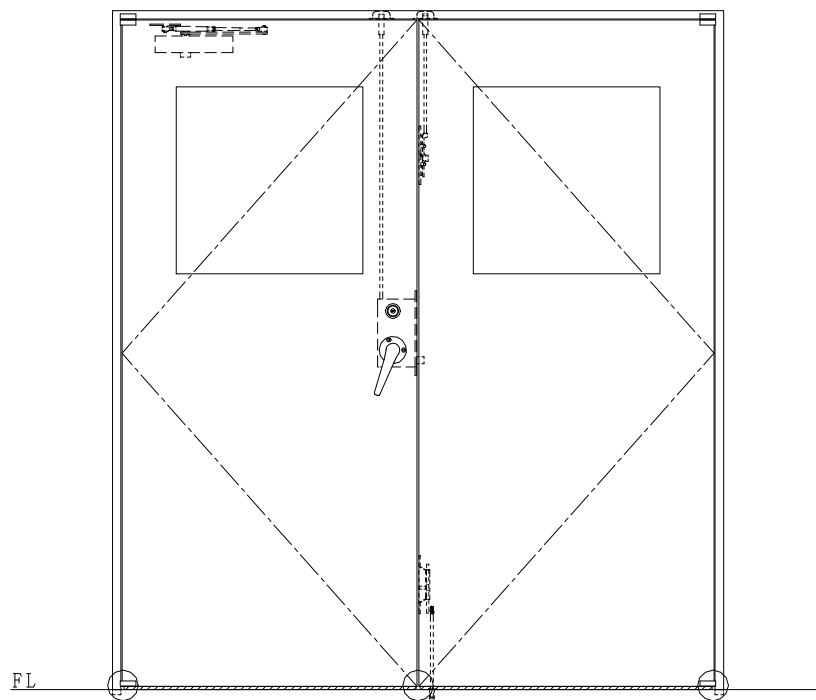

スチール枠

作図縮尺	
正面図	1/1
水平断面図	2.5/1
垂直断面図	2.5/1

○印の部分からは通気を遮断する事は出来ませんのでご注意下さい。

SUNWIZZ	品名： スチールドア	型名： DST45 (V1.1)・両開-F3M-3方 ボトムタイプ	DST45-11WL3MBK-P-A1-2203
----------------	------------	-----------------------------------	--------------------------