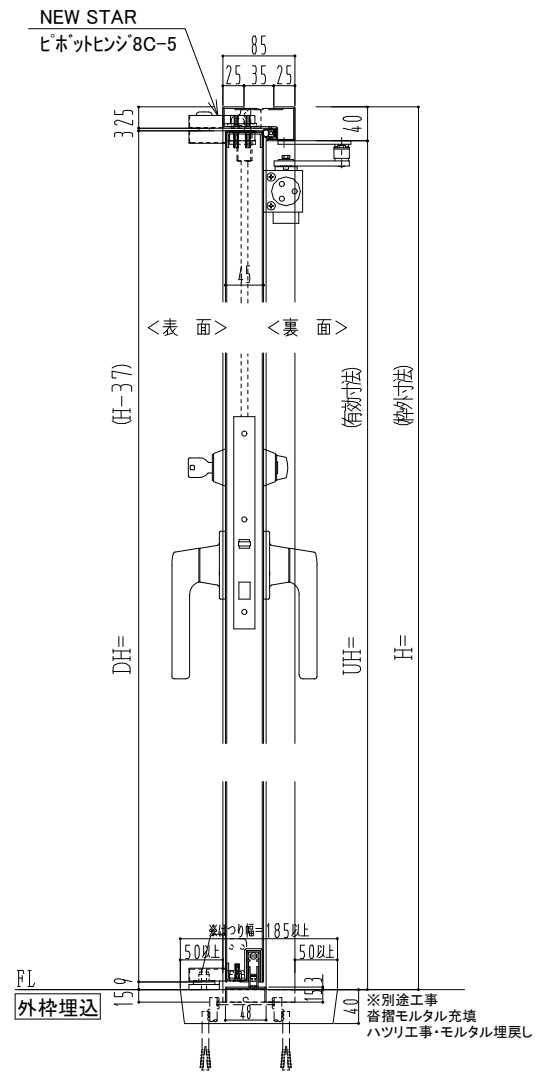

スチール枠

作図縮尺	
正面図	1/1
水平断面図	2.5/1
垂直断面図	2.5/1

○印の部分からは通気を遮断する事は出来ませんのでご注意下さい。

SUNWIZZ	品名： スチールドア	型名： DST45 (V1.1)・両開-F3M-3方 ボトムタイプ	DST45-11WL3MBK-P-A1-2203
----------------	------------	-----------------------------------	--------------------------