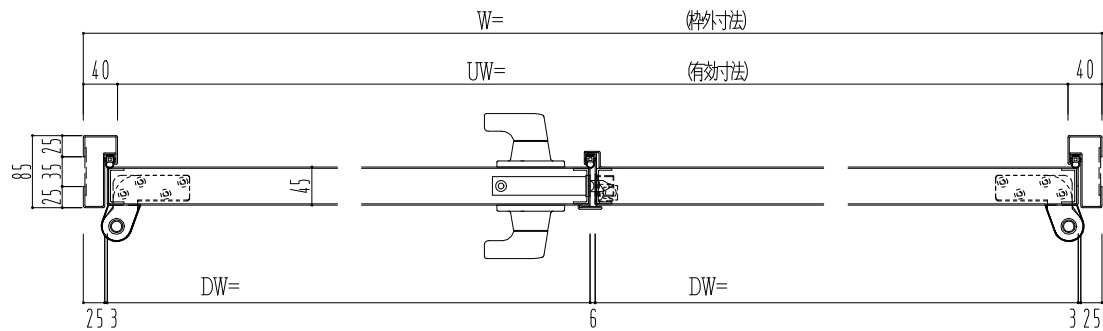

スチール枠

作図縮尺	
正面図	1/1
水平断面図	2.5/1
垂直断面図	2.5/1

○印の部分からは通気を遮断する事は出来ませんのでご注意下さい。

SUNWIZZ	品名： スチールドア	型名： DST45 (V1.1)・両開-F3M-3方 ボトムタイプ	DST45-11WL3MBK-P-A1-2203
----------------	------------	-----------------------------------	--------------------------