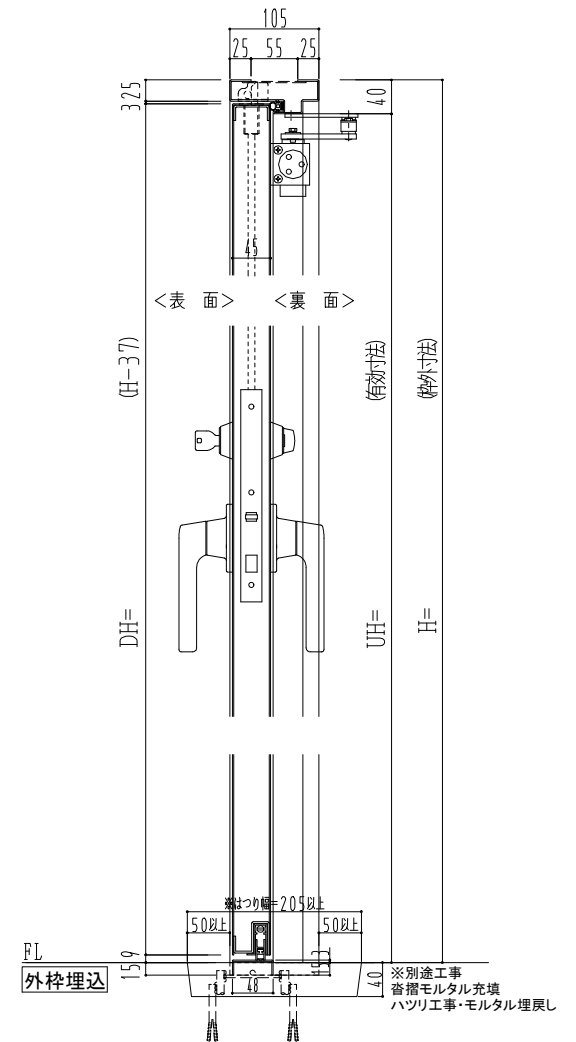

スチール枠

作図縮尺	
正面図	1/1
水平断面図	2.5/1
垂直断面図	2.5/1

○印の部分からは通気を遮断する事は出来ませんのでご注意ください。

SUNWIZZ	品名: スチールドア	型名: DST45 (V1.1)・両開-F4-3方 ホットタイト	DST45-11WL40B1-B1-2203
----------------	------------	----------------------------------	------------------------