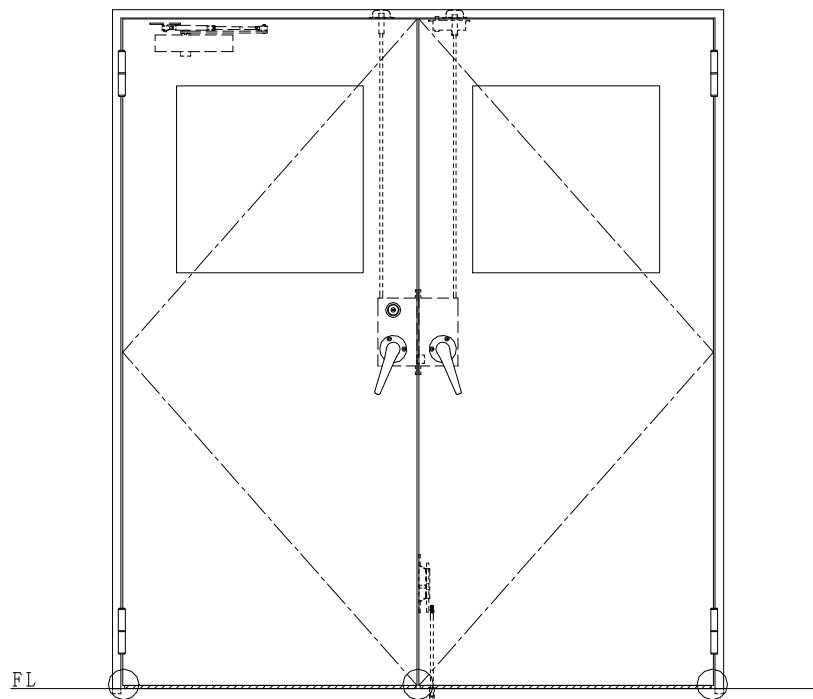

スチール枠

作図縮尺	
正面図	1/1
水平断面図	2.5/1
垂直断面図	2.5/1

○印の部分からは通気を遮断する事は出来ませんのでご注意ください。

SUNWIZZ	品名: スチールドア	型名: DST45 (V1.1)・両開-F4-3方 ホットタイト	DST45-11WL40B1-B1-2203
----------------	------------	----------------------------------	------------------------