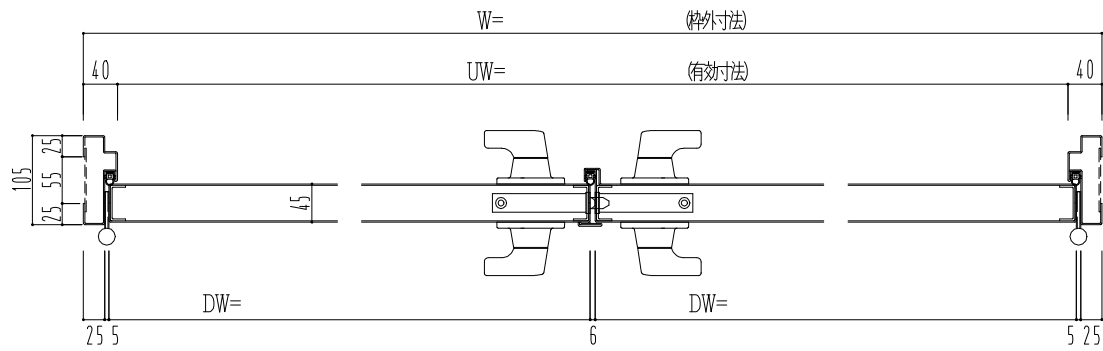

スチール枠

作図縮尺	
正面図	1/1
水平断面図	2.5/1
垂直断面図	2.5/1

○印の部分からは通気を遮断する事は出来ませんのでご注意ください。

SUNWIZZ	品名: スチールドア	型名: DST45 (V1.1)・両開-F4-3方 ホットタイト	DST45-11WL40B1-B1-2203
----------------	------------	----------------------------------	------------------------