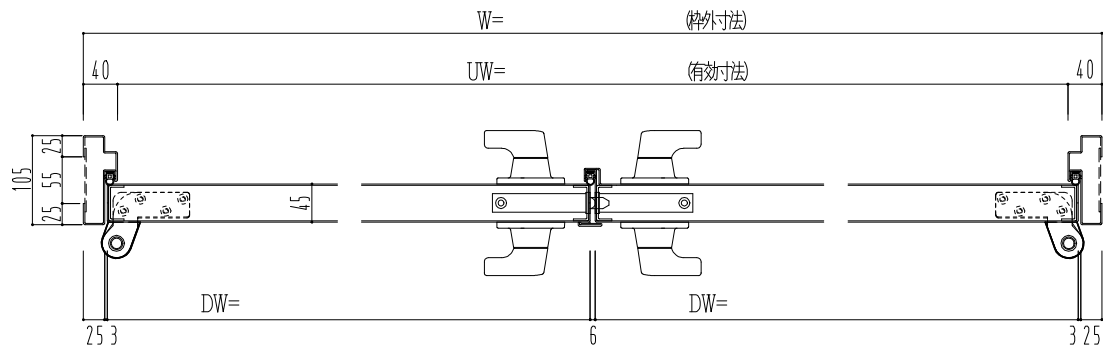

スチール枠

作図縮尺	
正面図	1/1
水平断面図	2.5/1
垂直断面図	2.5/1

○印の部分からは通気を遮断する事は出来ませんのでご注意下さい。

SUNWIZZ	品名： スチールドア	型名： DST45 (V1.1) ・両開-F4-3方 ホットタイト	DST45-11WL40BK-P-B1-2203
----------------	------------	-----------------------------------	--------------------------