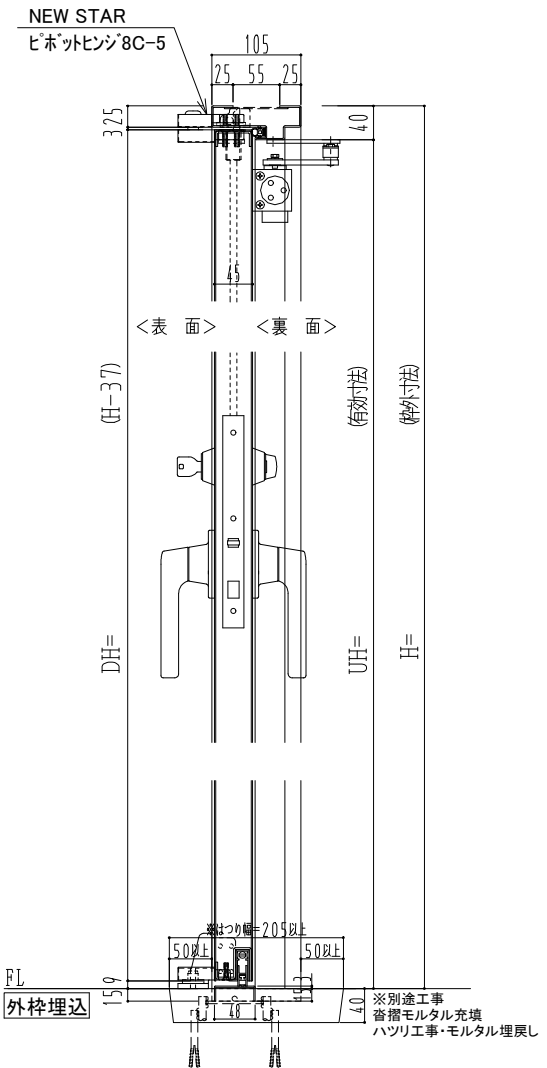

スチール枠

作図縮尺	
正面図	1/1
水平断面図	2.5/1
垂直断面図	2.5/1

○印の部分からは通気を遮断する事は出来ませんのでご注意下さい。

SUNWIZZ	品名： スチールドア	型名： DST45 (V1.1) ・両開-F4-3方 ホットタイト	DST45-11WL40BK-P-B1-2203
----------------	------------	-----------------------------------	--------------------------