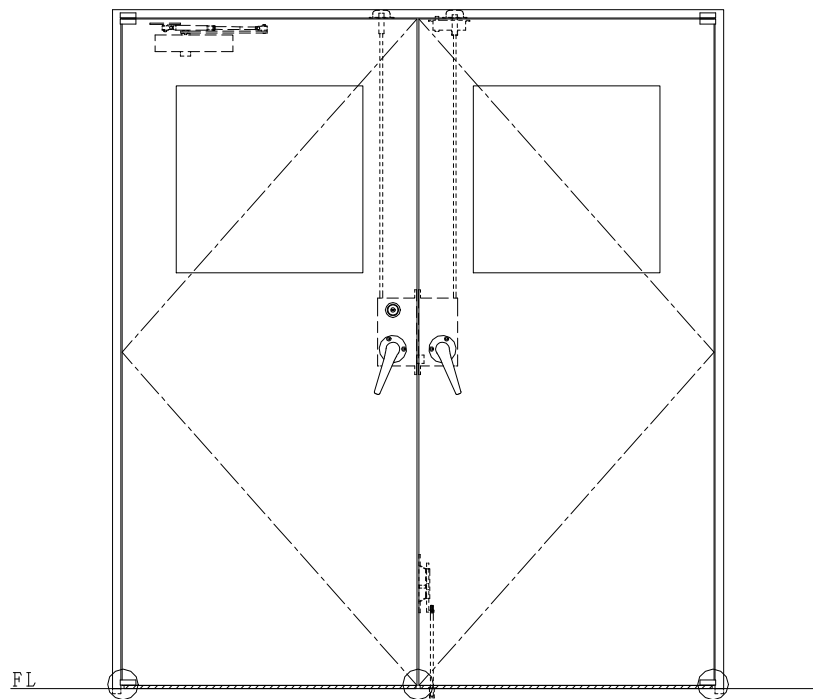

スチール枠

作図縮尺	
正面図	1/1
水平断面図	2.5/1
垂直断面図	2.5/1

○印の部分からは通気を遮断する事は出来ませんのでご注意下さい。

SUNWIZZ	品名： スチールドア	型名： DST45 (V1.1) ・両開-F4-3方 ホットタイト	DST45-11WL40BK-P-B1-2203
----------------	------------	-----------------------------------	--------------------------