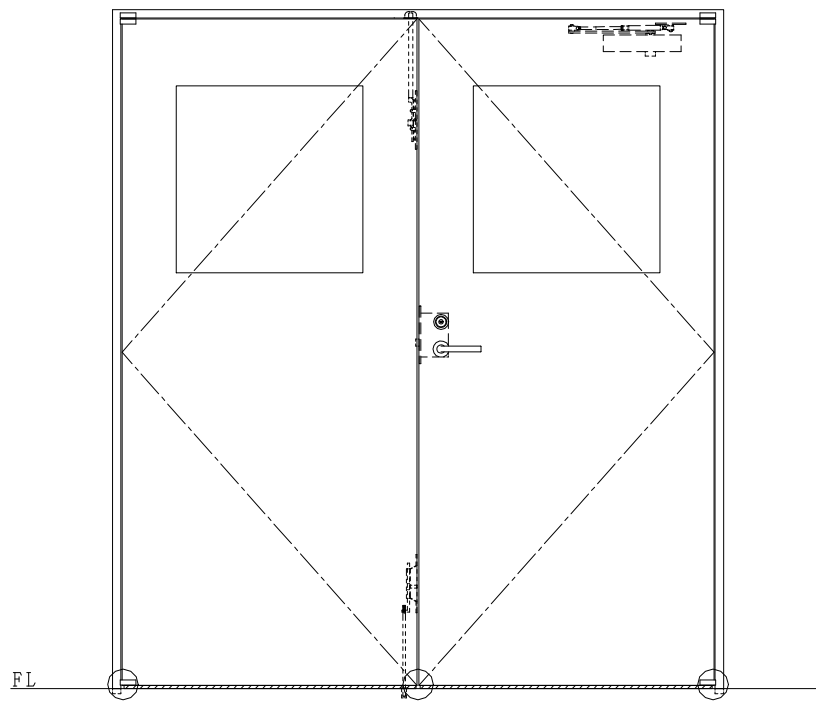

スチール枠

作図縮尺	
正面図	1/1
水平断面図	2.5/1
垂直断面図	2.5/1

○印の部分からは通気を遮断する事は出来ませんのでご注意ください。

SUNWIZZ	品名： スチールドア	型名： DST45 (V1.1)・両開-F0-3方 ホットタイト	DST45-11WR00BK-P-C1-2203
----------------	------------	----------------------------------	--------------------------