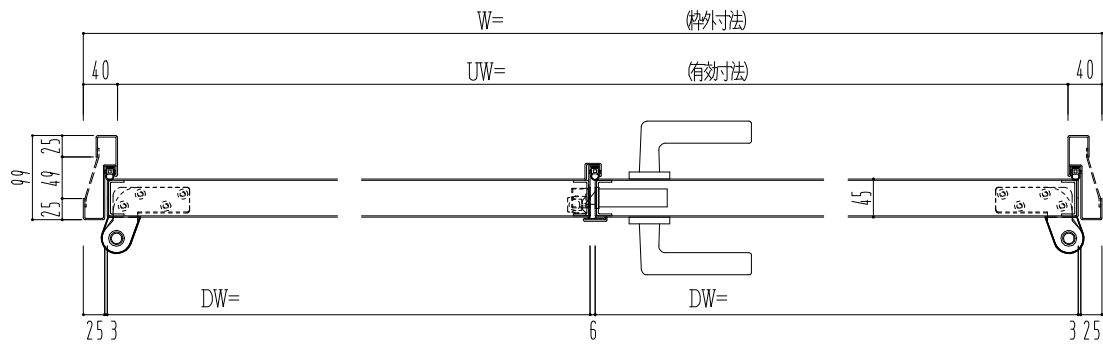

スチール枠

作図縮尺	
正面図	1/1
水平断面図	2.5/1
垂直断面図	2.5/1

○印の部分からは通気を遮断する事は出来ませんのでご注意ください。

SUNWIZZ	品名： スチールドア	型名： DST45 (V1.1)・両開-F0-3方 ホットタイト	DST45-11WR00BK-P-C1-2203
----------------	------------	----------------------------------	--------------------------