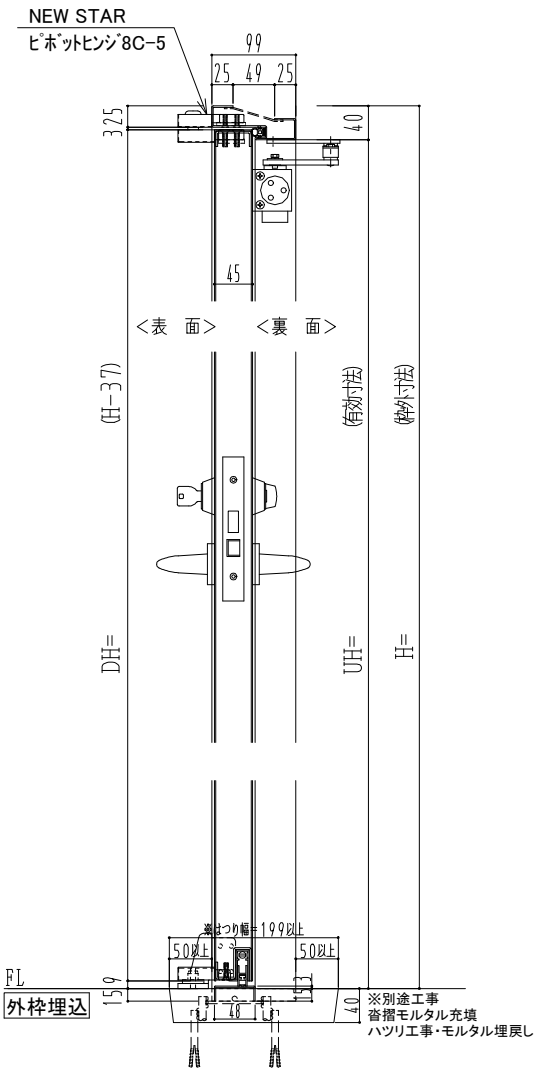

スチール枠

作図縮尺	
正面図	1/1
水平断面図	2.5/1
垂直断面図	2.5/1

○印の部分からは通気を遮断する事は出来ませんのでご注意ください。

SUNWIZZ	品名： スチールドア	型名： DST45 (V1.1)・両開-F0-3方 ホットタイト	DST45-11WR00BK-P-C1-2203
----------------	------------	----------------------------------	--------------------------