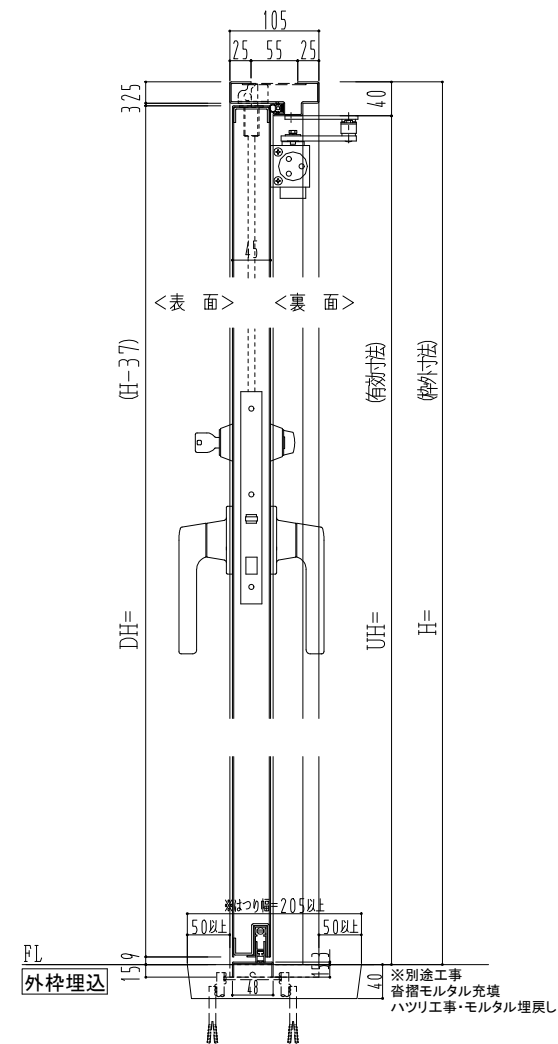

スチール枠

作図縮尺	
正面図	1/1
水平断面図	2.5/1
垂直断面図	2.5/1

○印の部分からは通気を遮断する事は出来ませんのでご注意ください。

SUNWIZZ	品名: スチールドア	型名: DST45 (V1.1)・両開-F4-3方 ホトムイト	DST45-11WR40B1-B1-2203
----------------	------------	---------------------------------	------------------------