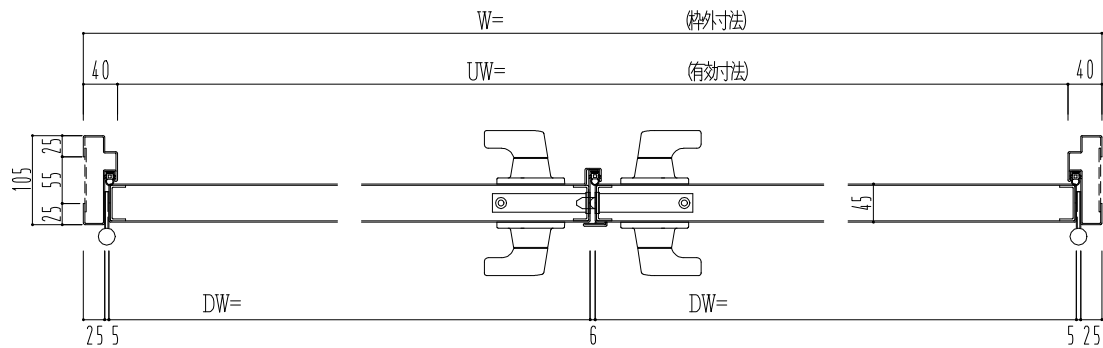

スチール枠

作図縮尺	
正面図	1/1
水平断面図	2.5/1
垂直断面図	2.5/1

○印の部分からは通気を遮断する事は出来ませんのでご注意ください。

SUNWIZZ	品名: スチールドア	型名: DST45 (V1.1)・両開-F4-3方 ホトムイト	DST45-11WR40B1-B1-2203
----------------	------------	---------------------------------	------------------------