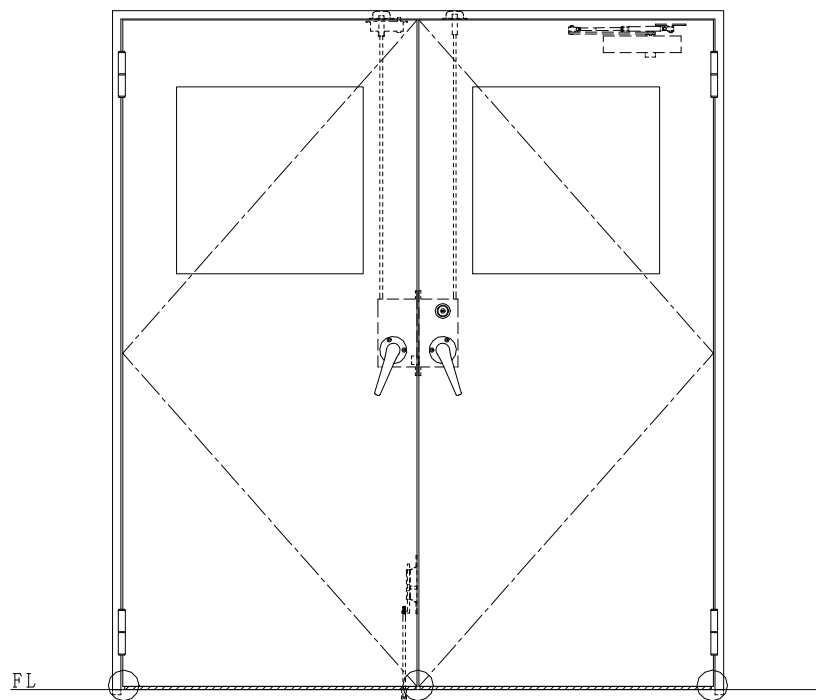

スチール枠

作図縮尺	
正面図	1/1
水平断面図	2.5/1
垂直断面図	2.5/1

○印の部分からは通気を遮断する事は出来ませんのでご注意ください。

SUNWIZZ	品名: スチールドア	型名: DST45 (V1.1)・両開-F4-3方 ホトムイト	DST45-11WR40B1-B1-2203
----------------	------------	---------------------------------	------------------------