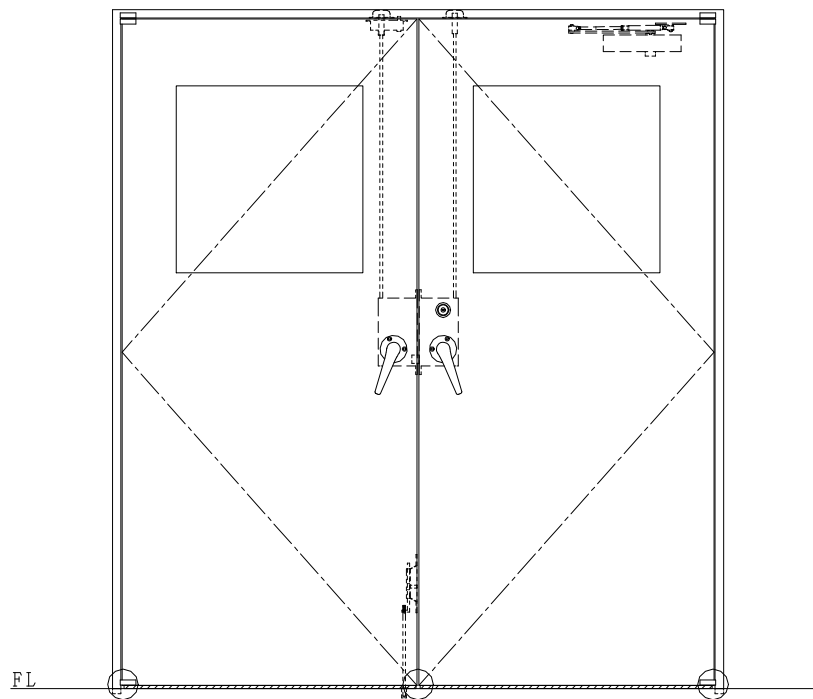

スチール枠

作図縮尺	
正面図	1/1
水平断面図	2.5/1
垂直断面図	2.5/1

○印の部分からは通気を遮断する事は出来ませんのでご注意ください。

SUNWIZZ	品名: スチールドア	型名: DST45 (V1.1)・両開-F4-3方 ホットタイト	DST45-11WR40BK-P-B1-2203
----------------	------------	----------------------------------	--------------------------