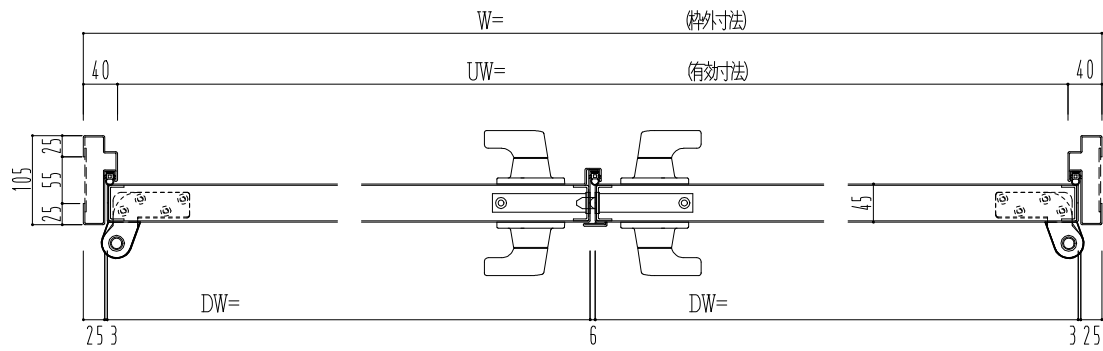

スチール枠

作図縮尺	
正面図	1/1
水平断面図	2.5/1
垂直断面図	2.5/1

○印の部分からは通気を遮断する事は出来ませんのでご注意ください。

SUNWIZZ	品名: スチールドア	型名: DST45 (V1.1)・両開-F4-3方 ホットタイト	DST45-11WR40BK-P-B1-2203
----------------	------------	----------------------------------	--------------------------