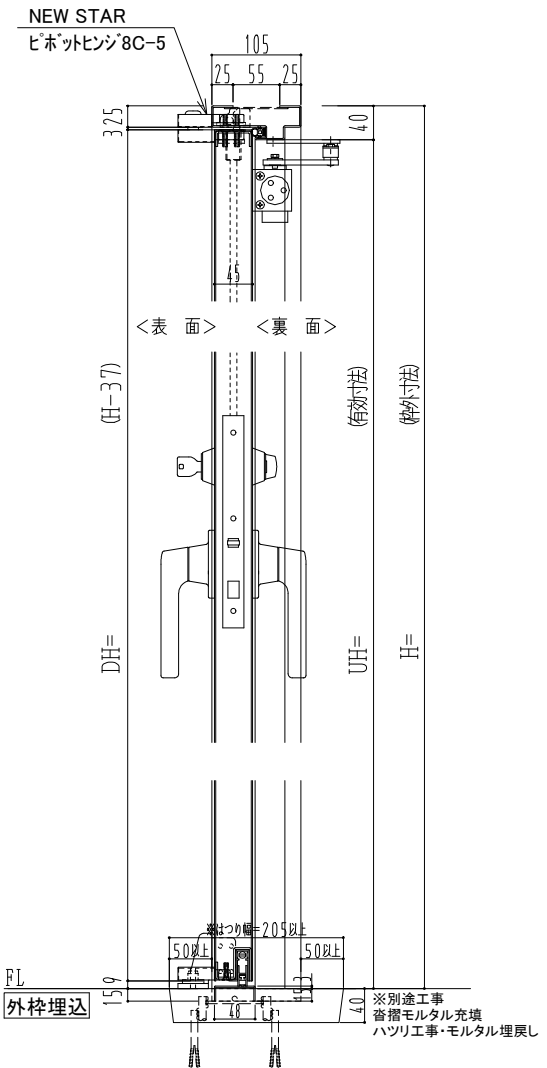

スチール枠

作図縮尺	
正面図	1/1
水平断面図	2.5/1
垂直断面図	2.5/1

○印の部分からは通気を遮断する事は出来ませんのでご注意ください。

SUNWIZZ	品名: スチールドア	型名: DST45 (V1.1)・両開-F4-3方 ホットタイト	DST45-11WR40BK-P-B1-2203
----------------	------------	----------------------------------	--------------------------