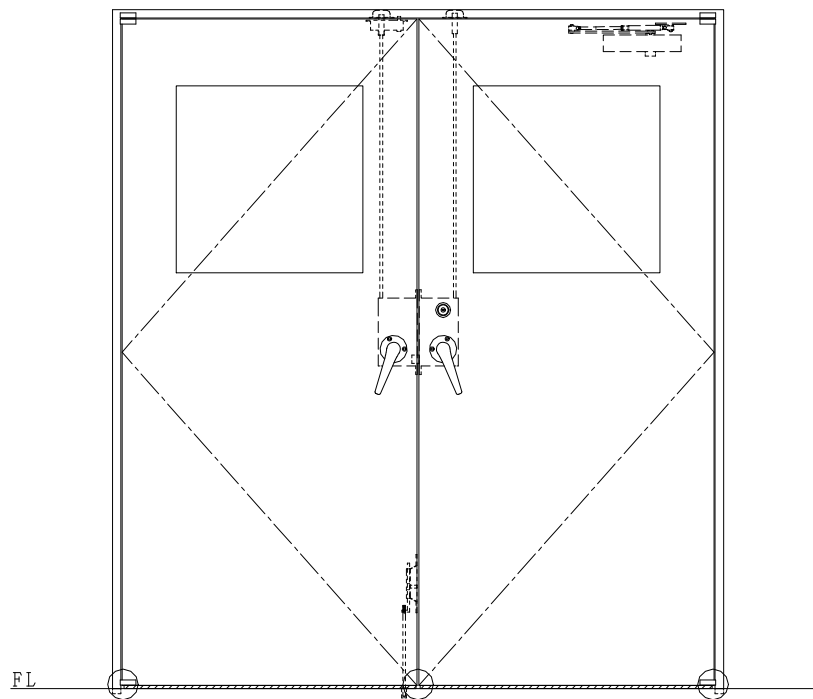

スチール枠

作図縮尺	
正面図	1/1
水平断面図	2.5/1
垂直断面図	2.5/1

○印の部分からは通気を遮断する事は出来ませんのでご注意下さい。

<b>SUNWIZZ</b>	品名： スチールドア	型名： DST45 (V1.1) ・両開-F4-3方 ホットタイト	DST45-11WR40BK-P-C1-2203
----------------	------------	-----------------------------------	--------------------------