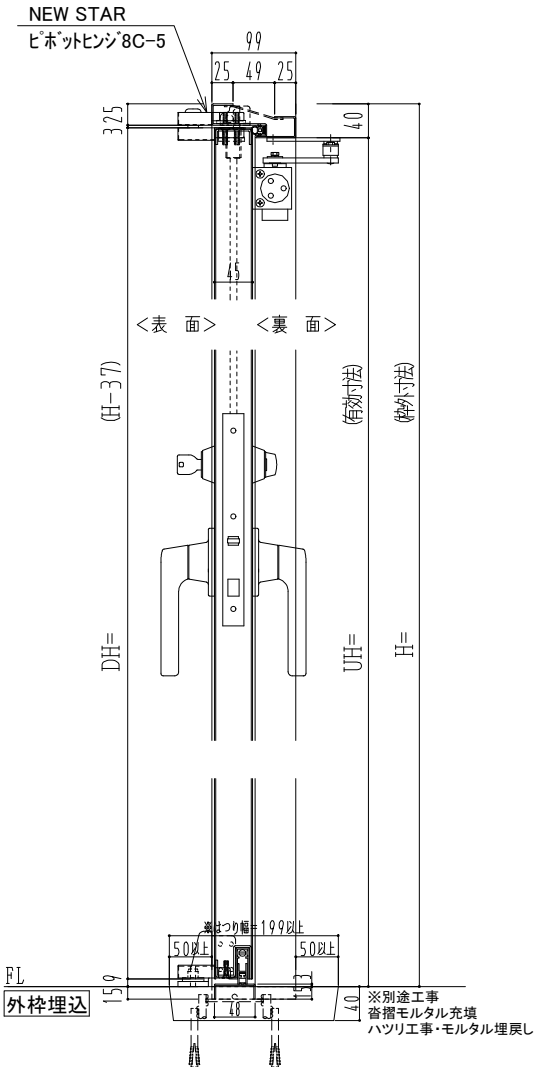

スチール枠

作図縮尺	
正面図	1/1
水平断面図	2.5/1
垂直断面図	2.5/1

○印の部分からは通気を遮断する事は出来ませんのでご注意下さい。

<b>SUNWIZZ</b>	品名： スチールドア	型名： DST45 (V1.1) ・両開-F4-3方 ホットタイト	DST45-11WR40BK-P-C1-2203
----------------	------------	-----------------------------------	--------------------------