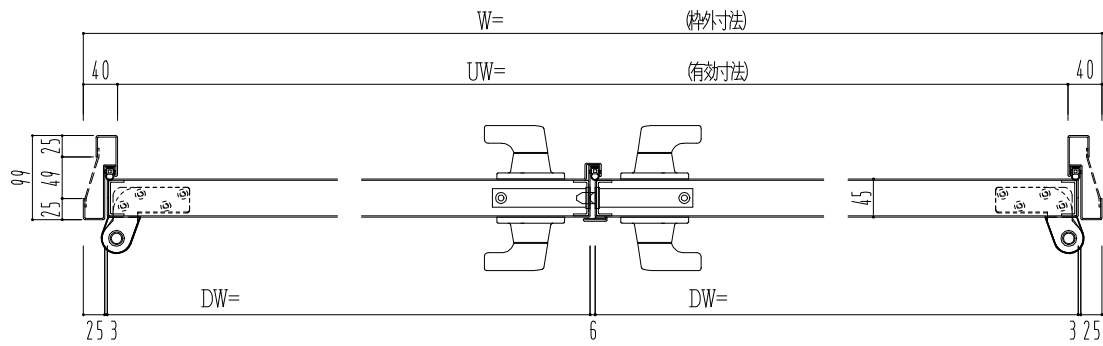

スチール枠

作図縮尺	
正面図	1/1
水平断面図	2.5/1
垂直断面図	2.5/1

○印の部分からは通気を遮断する事は出来ませんのでご注意下さい。

<b>SUNWIZZ</b>	品名： スチールドア	型名： DST45 (V1.1) ・両開-F4-3方 ホットタイト	DST45-11WR40BK-P-C1-2203
----------------	------------	-----------------------------------	--------------------------