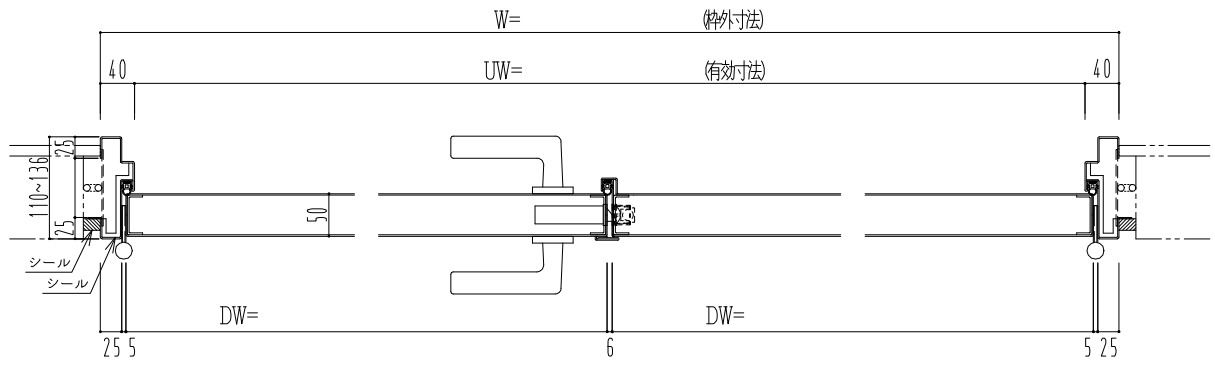

スチール枠

作図縮尺	
正面図	1 / 1
水平断面図	2.5 / 1
垂直断面図	2.5 / 1

<p><b>SUNWIZZ</b></p>	<p>品名： 屋外用スチールドア</p>	<p>型名： DST50 (V1.1) ・両開-F0-4方 セミ・アタイト</p>	<p>DST50-11WL00S-11-B1-2203</p>
-----------------------	----------------------	---	---------------------------------