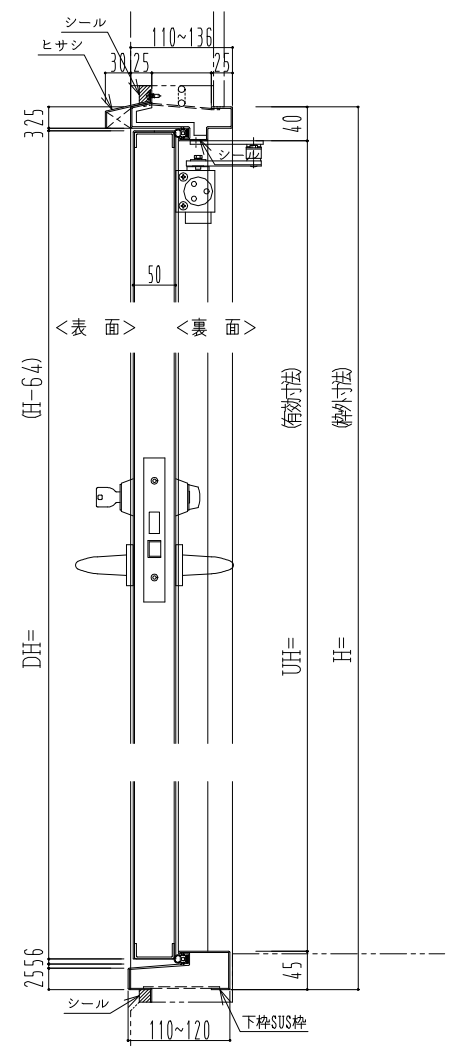

スチール枠

作図縮尺	
正面図	1 / 1
水平断面図	2.5 / 1
垂直断面図	2.5 / 1

<p><b>SUNWIZZ</b></p>	<p>品名： 屋外用スチールドア</p>	<p>型名： DST50 (V1.1) ・両開-F0-4方 セミ・アタイト</p>	<p>DST50-11WL00S-11-B1-2203</p>
-----------------------	----------------------	---	---------------------------------