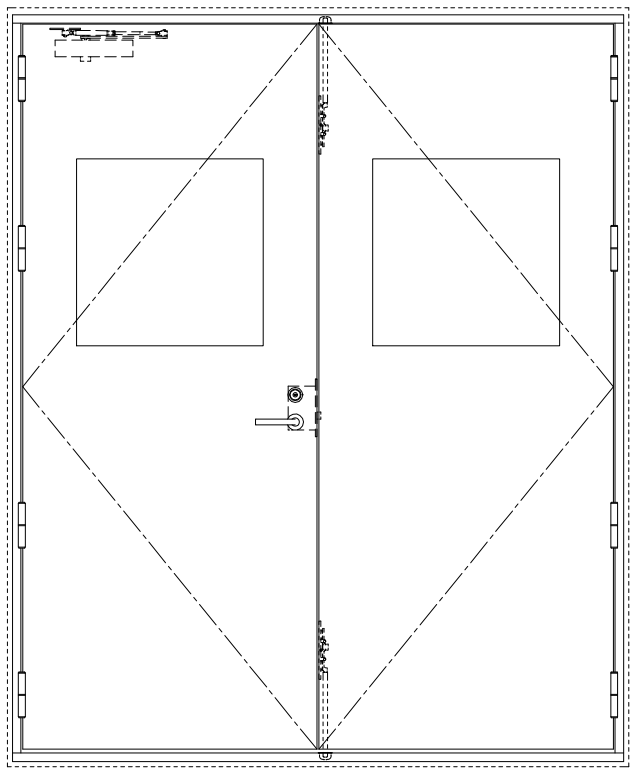

スチール枠

作図縮尺	
正面図	1 / 1
水平断面図	2.5 / 1
垂直断面図	2.5 / 1

<p><b>SUNWIZZ</b></p>	<p>品名： 屋外用スチールドア</p>	<p>型名： DST50 (V1.1) ・両開-F0-4方 セミ・アタイト</p>	<p>DST50-11WL00S-11-B1-2203</p>
-----------------------	----------------------	---	---------------------------------