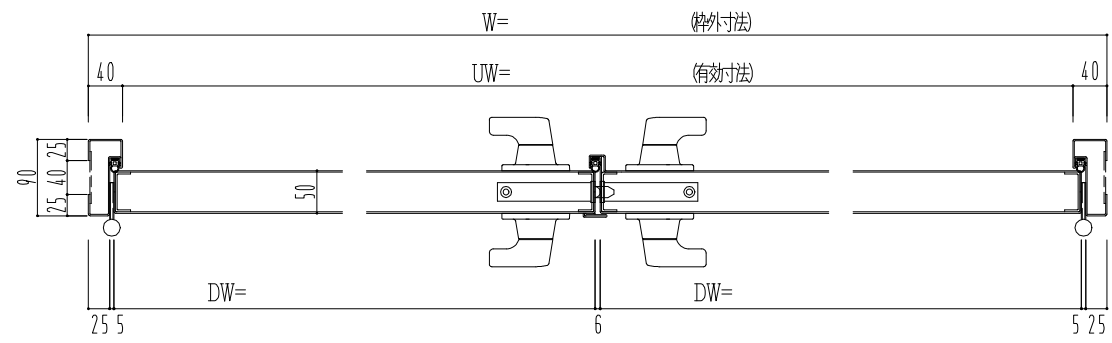

スチール枠

作図縮尺	
正面図	1 / 1
水平断面図	2.5 / 1
垂直断面図	2.5 / 1

○印の部分からは通気を遮断する事は出来ませんのでご注意ください。

SUNWIZZ	品名： スチールドア	型名： DST50 (V1.1) ・両開-F4-3方 ホトトギス	DST50-11WL40B1-A1-2203
----------------	------------	----------------------------------	------------------------

※別途工事
番槽モルタル充填
ハツリ工事・モルタル埋戻し