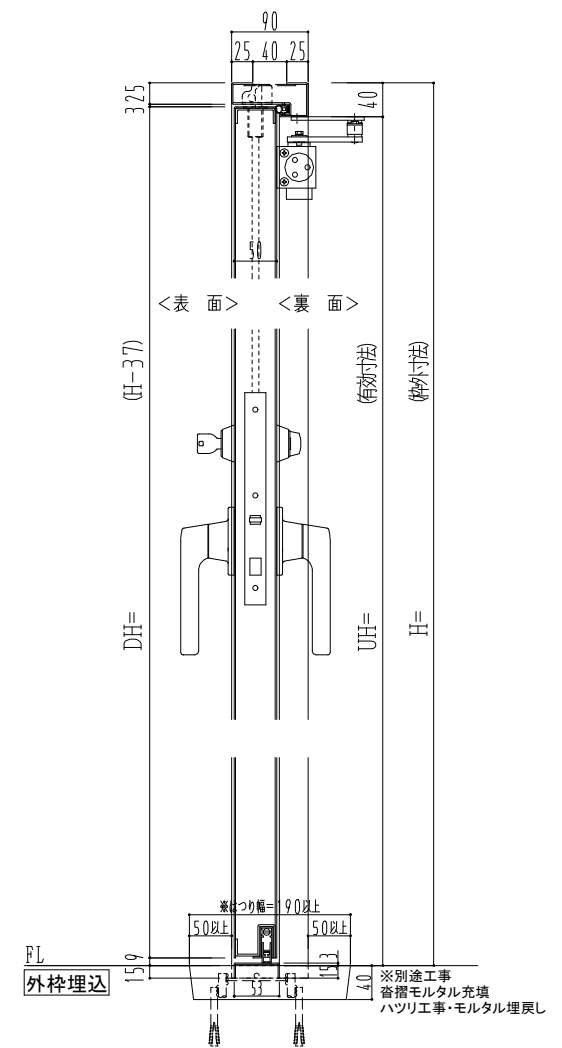

スチール枠

作図縮尺	
正面図	1 / 1
水平断面図	2.5 / 1
垂直断面図	2.5 / 1

○印の部分からは通気を遮断する事は出来ませんのでご注意ください。

SUNWIZZ	品名： スチールドア	型名： DST50 (V1.1) ・両開-F4-3方 ホトトギス	DST50-11WL40B1-A1-2203
----------------	------------	----------------------------------	------------------------

※別途工事
番槽モルタル充填
ハツリ工事・モルタル埋戻し