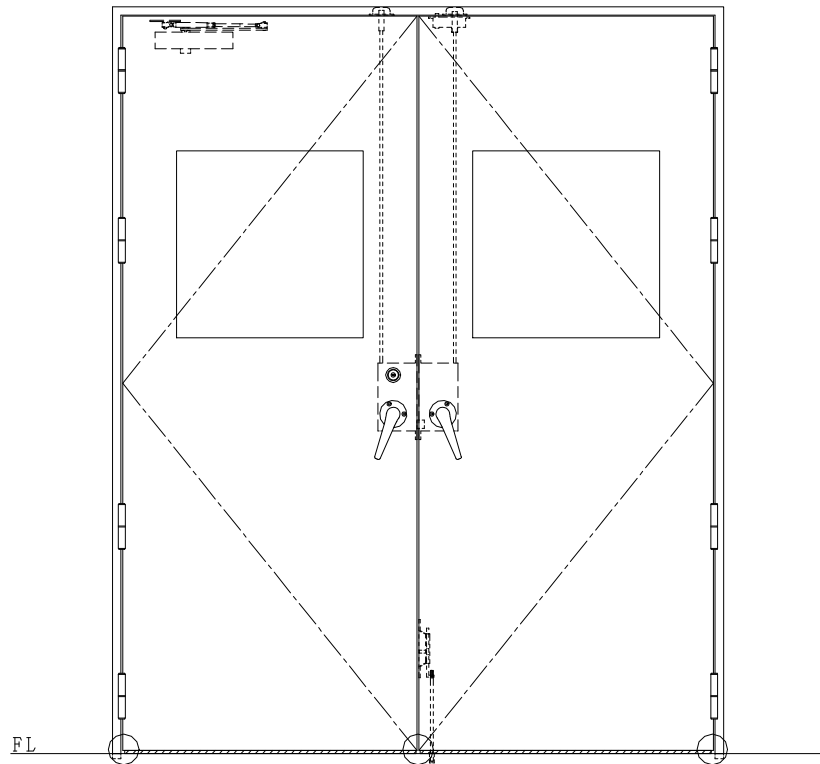

スチール枠

作図縮尺	
正面図	1 / 1
水平断面図	2.5 / 1
垂直断面図	2.5 / 1

○印の部分からは通気を遮断する事は出来ませんのでご注意ください。

SUNWIZZ	品名： スチールドア	型名： DST50 (V1.1) ・両開-F4-3方 ホトトギス	DST50-11WL40B1-A1-2203
----------------	------------	----------------------------------	------------------------

※別途工事
番槽モルタル充填
ハツリ工事・モルタル埋戻し