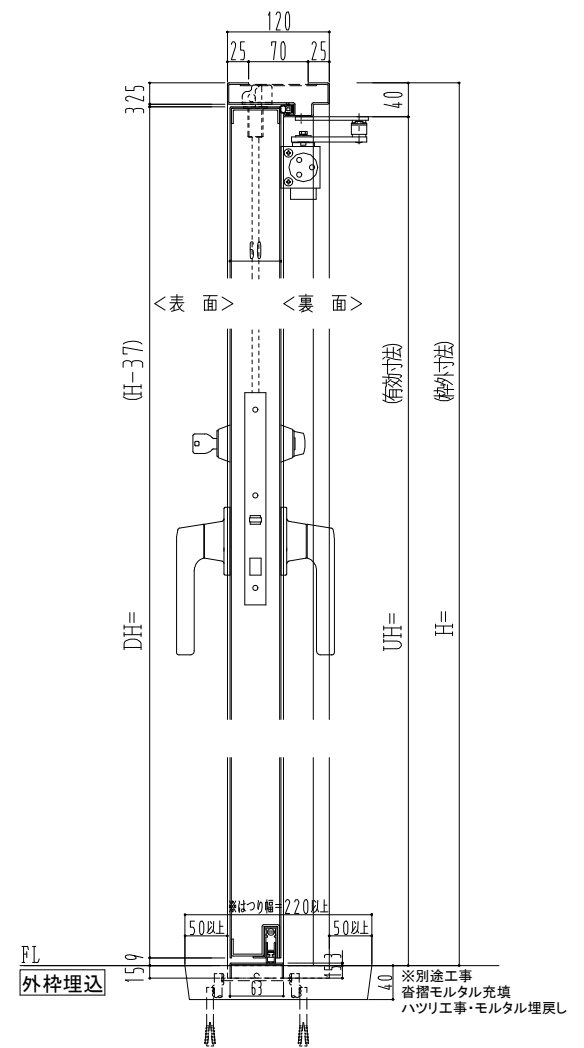

スチール枠

作図縮尺	
正面図	1 / 1
水平断面図	2.5 / 1
垂直断面図	2.5 / 1

○印の部分からは通気を遮断する事は出来ませんのでご注意ください。

SUNWIZZ	品名： スチールドア	型名： DST60 (V1.1)・片開-F3M-3方 ボトムタイプ	DST60-11KL3MB1-B1-2203
----------------	------------	-----------------------------------	------------------------