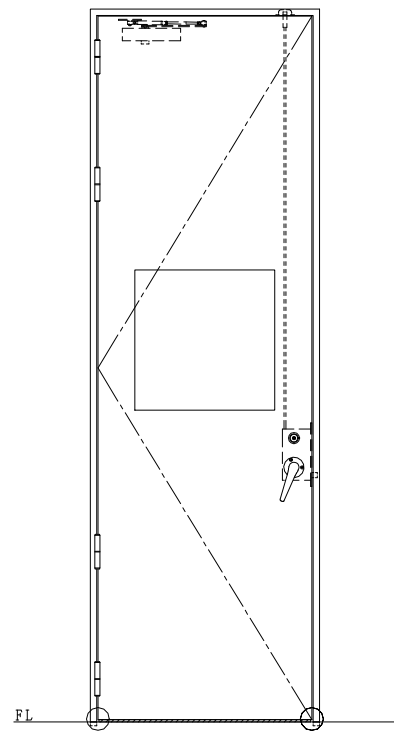

スチール枠

作図縮尺	
正面図	1 / 1
水平断面図	2.5 / 1
垂直断面図	2.5 / 1

○印の部分からは通気を遮断する事は出来ませんのでご注意ください。

SUNWIZZ	品名： スチールドア	型名： DST60 (V1.1)・片開-F3M-3方 ボトムタイプ	DST60-11KL3MB1-B1-2203
----------------	------------	-----------------------------------	------------------------