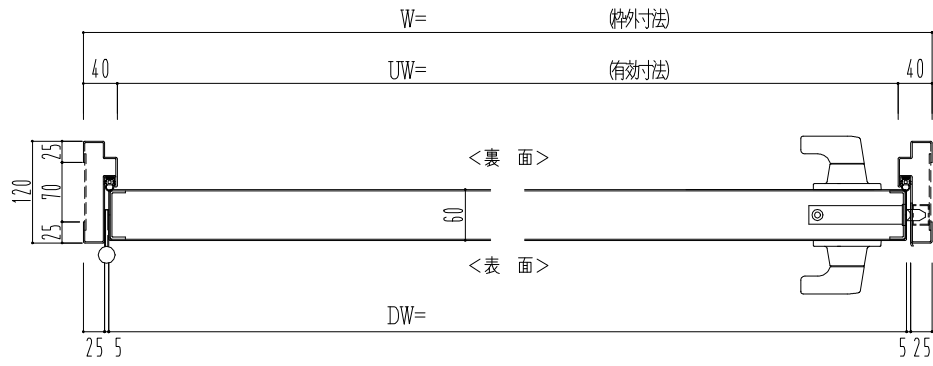

スチール枠

作図縮尺	
正面図	1 / 1
水平断面図	2.5 / 1
垂直断面図	2.5 / 1

○印の部分からは通気を遮断する事は出来ませんのでご注意ください。

SUNWIZZ	品名： スチールドア	型名： DST60 (V1.1)・片開-F3M-3方 ボトムタイプ	DST60-11KL3MB1-B1-2203
----------------	------------	-----------------------------------	------------------------