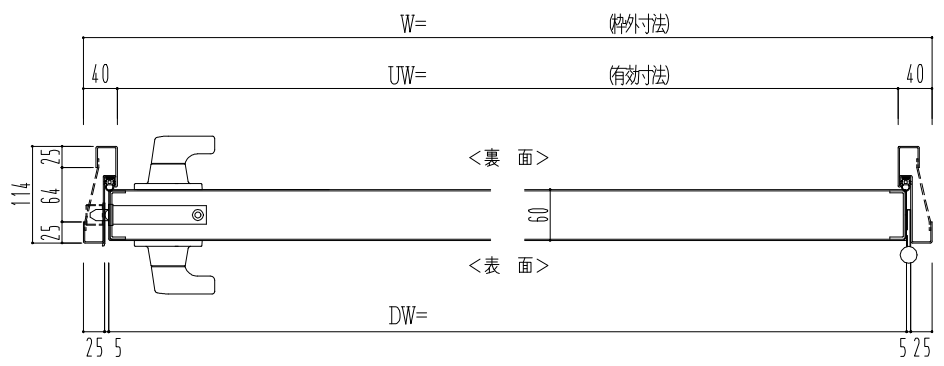

スチール枠

作図縮尺
正面図 1/1
水平断面図 2.5/1
垂直断面図 2.5/1

○印の部分からは通気を遮断する事は出来ませんのでご注意ください。

SUNWIZZ	品名: スチールドア	型名: DST60(V1.1)・片開-F3M-3方 ボトムタイプ	DST60-11KR3MB1-C1-2203
----------------	------------	----------------------------------	------------------------