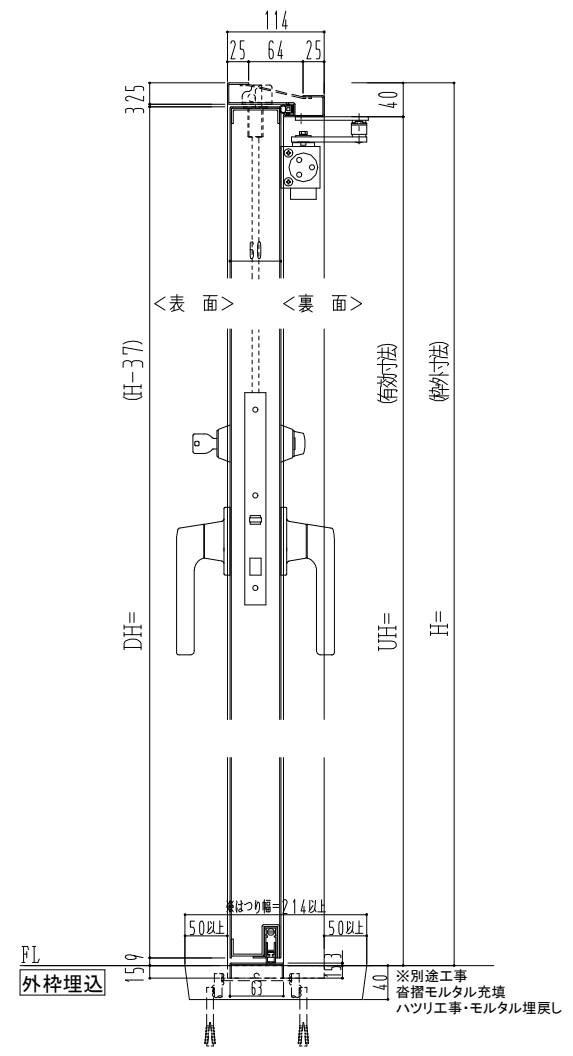

スチール枠

作図縮尺
正面図 1/1
水平断面図 2.5/1
垂直断面図 2.5/1

○印の部分からは通気を遮断する事は出来ませんのでご注意ください。

SUNWIZZ	品名: スチールドア	型名: DST60(V1.1)・片開-F3M-3方 ボトムタイプ	DST60-11KR3MB1-C1-2203
----------------	------------	----------------------------------	------------------------