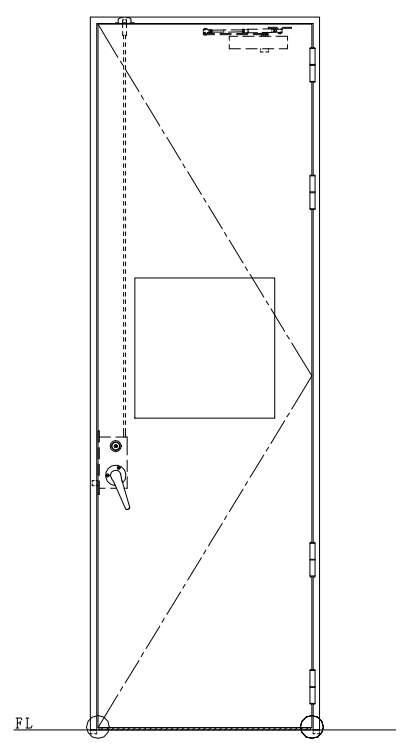

スチール枠

作図縮尺
正面図 1/1
水平断面図 2.5/1
垂直断面図 2.5/1

○印の部分からは通気を遮断する事は出来ませんのでご注意ください。

SUNWIZZ	品名: スチールドア	型名: DST60(V1.1)・片開-F3M-3方 ボトムタイプ	DST60-11KR3MB1-C1-2203
----------------	------------	----------------------------------	------------------------