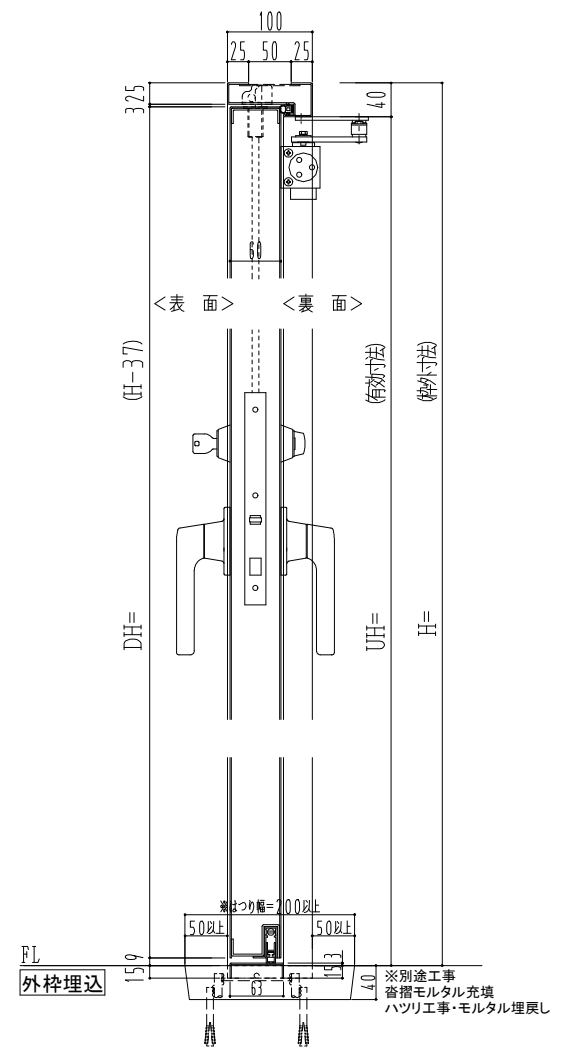

スチール枠

作図縮尺	
正面図	1/1
水平断面図	2.5/1
垂直断面図	2.5/1

○印の部分からは通気を遮断する事は出来ませんのでご注意ください。

SUNWIZZ	品名: スチールドア	型名: DST60(V1.1)・両開-F4-3方 ホットタイト	DST60-11WL40B1-A1-2203
---------	------------	---------------------------------	------------------------