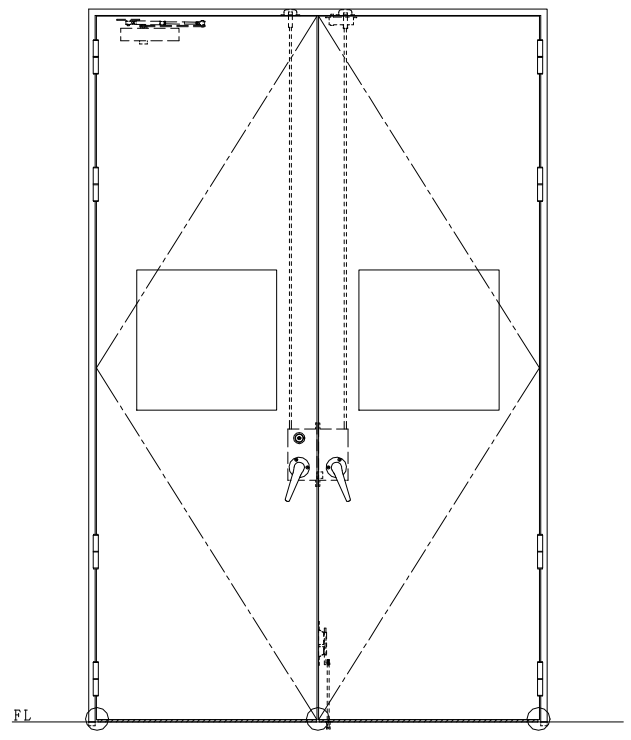

スチール枠

作図縮尺	
正面図	1/1
水平断面図	2.5/1
垂直断面図	2.5/1

○印の部分からは通気を遮断する事は出来ませんのでご注意ください。

SUNWIZZ	品名: スチールドア	型名: DST60(V1.1)・両開-F4-3方 ホットタイト	DST60-11WL40B1-A1-2203
---------	------------	---------------------------------	------------------------