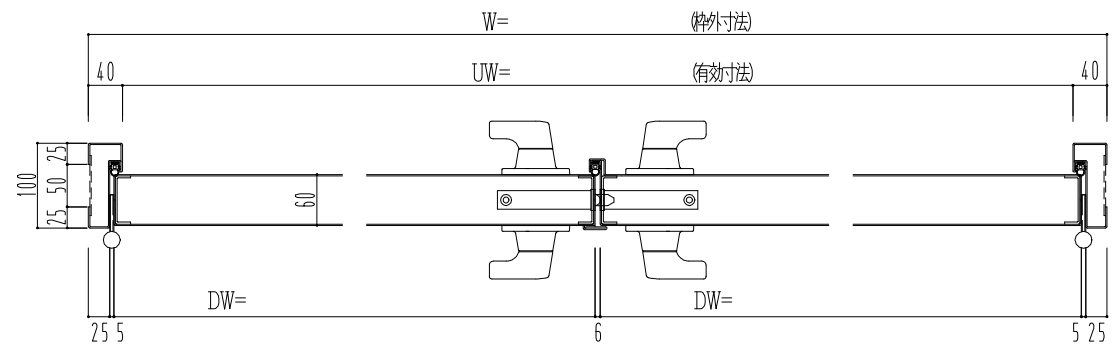

スチール枠

作図縮尺	
正面図	1/1
水平断面図	2.5/1
垂直断面図	2.5/1

○印の部分からは通気を遮断する事は出来ませんのでご注意ください。

SUNWIZZ	品名: スチールドア	型名: DST60(V1.1)・両開-F4-3方 ホットタイト	DST60-11WL40B1-A1-2203
---------	------------	---------------------------------	------------------------