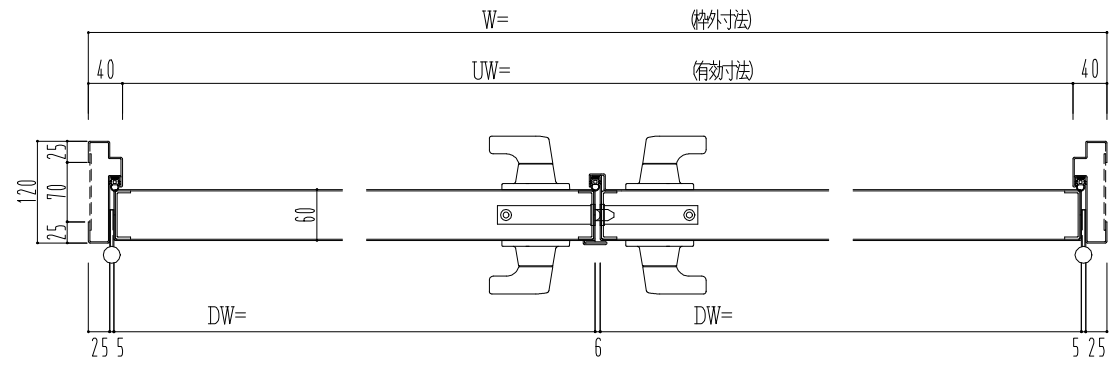

スチール枠

作図縮尺	
正面図	1 / 1
水平断面図	2.5 / 1
垂直断面図	2.5 / 1

○印の部分からは通気を遮断する事は出来ませんのでご注意ください。

<b>SUNWIZZ</b>	品名： スチールドア	型名： DST60 (V1.1) ・両開-F4-3方 ホットタイト	DST60-11WL40B1-B1-2203
----------------	------------	-----------------------------------	------------------------