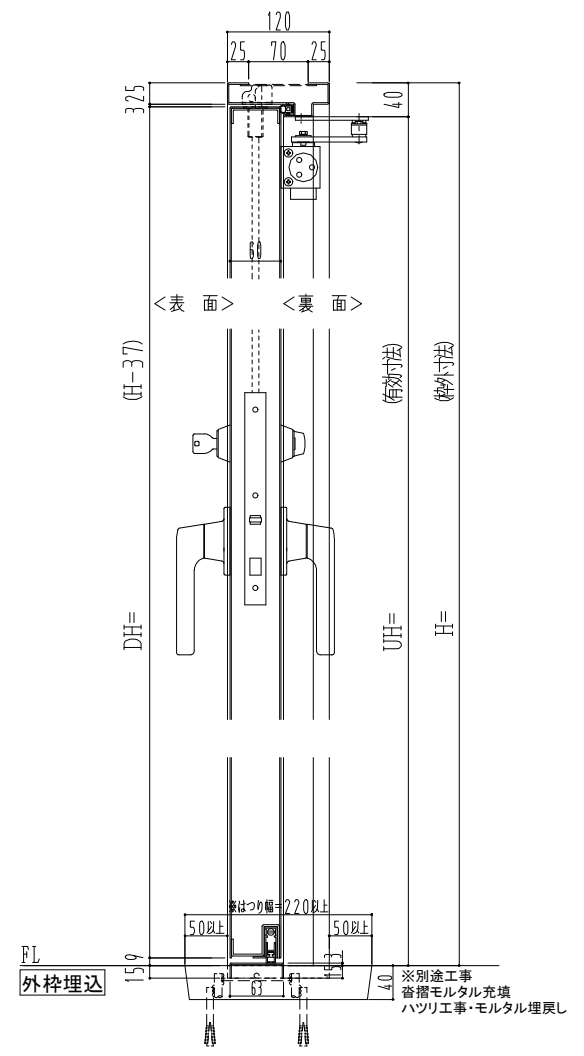

スチール枠

作図縮尺	
正面図	1 / 1
水平断面図	2.5 / 1
垂直断面図	2.5 / 1

○印の部分からは通気を遮断する事は出来ませんのでご注意ください。

<b>SUNWIZZ</b>	品名： スチールドア	型名： DST60 (V1.1) ・両開-F4-3方 ホットタイト	DST60-11WL40B1-B1-2203
----------------	------------	-----------------------------------	------------------------