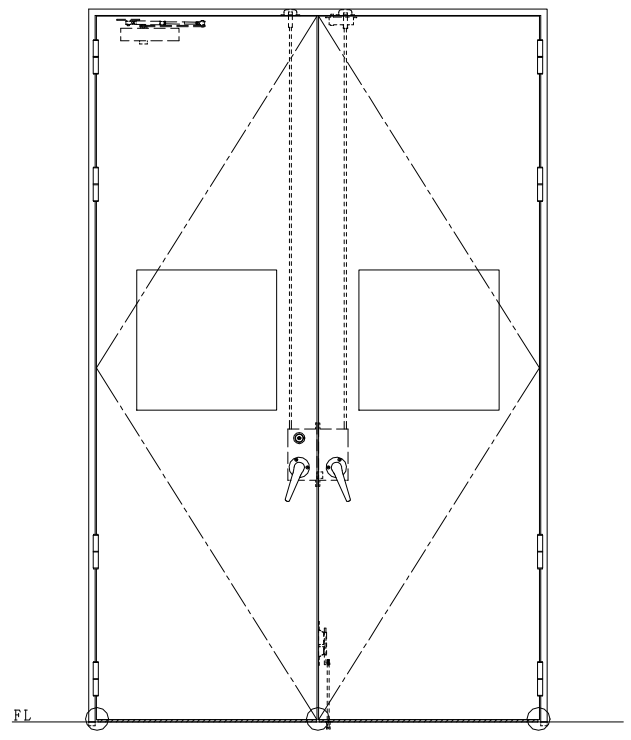

スチール枠

作図縮尺	
正面図	1 / 1
水平断面図	2.5 / 1
垂直断面図	2.5 / 1

○印の部分からは通気を遮断する事は出来ませんのでご注意ください。

<b>SUNWIZZ</b>	品名： スチールドア	型名： DST60 (V1.1) ・両開-F4-3方 ホットタイト	DST60-11WL40B1-B1-2203
----------------	------------	-----------------------------------	------------------------