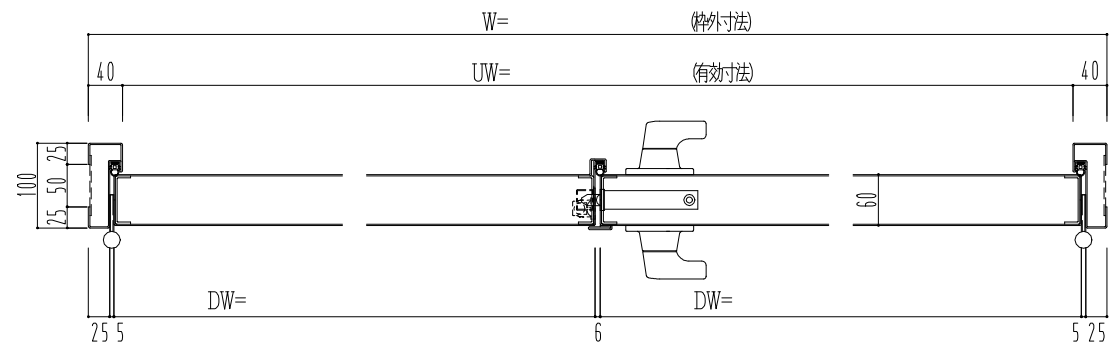

スチール枠

作図縮尺	
正面図	1/1
水平断面図	2.5/1
垂直断面図	2.5/1

○印の部分からは通気を遮断する事は出来ませんのでご注意ください。

SUNWIZZ	品名： スチールドア	型名： DST60 (V1.1)・両開-F3M-3方 ボトムタイプ	DST60-11WR3MB1-A1-2203
---------	------------	-----------------------------------	------------------------