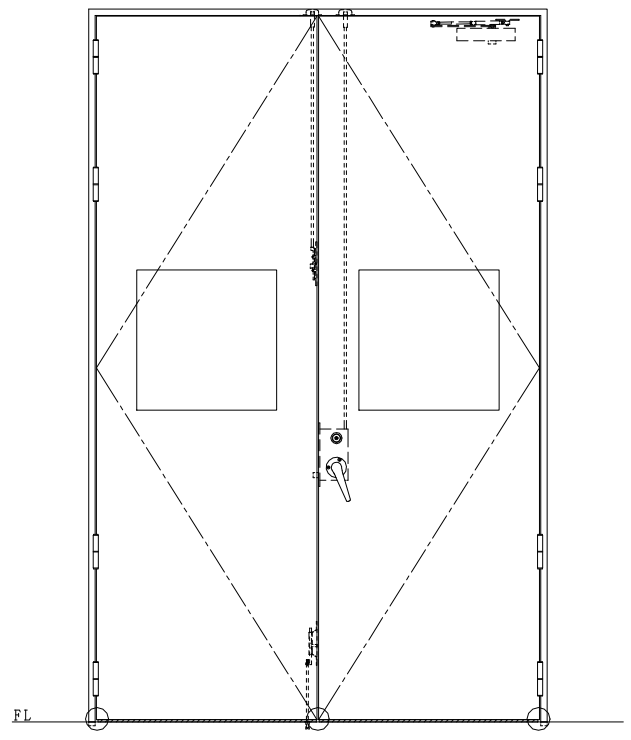

スチール枠

作図縮尺	
正面図	1/1
水平断面図	2.5/1
垂直断面図	2.5/1

○印の部分からは通気を遮断する事は出来ませんのでご注意ください。

SUNWIZZ	品名： スチールドア	型名： DST60 (V1.1)・両開-F3M-3方 ボトムタイプ	DST60-11WR3MB1-A1-2203
---------	------------	-----------------------------------	------------------------