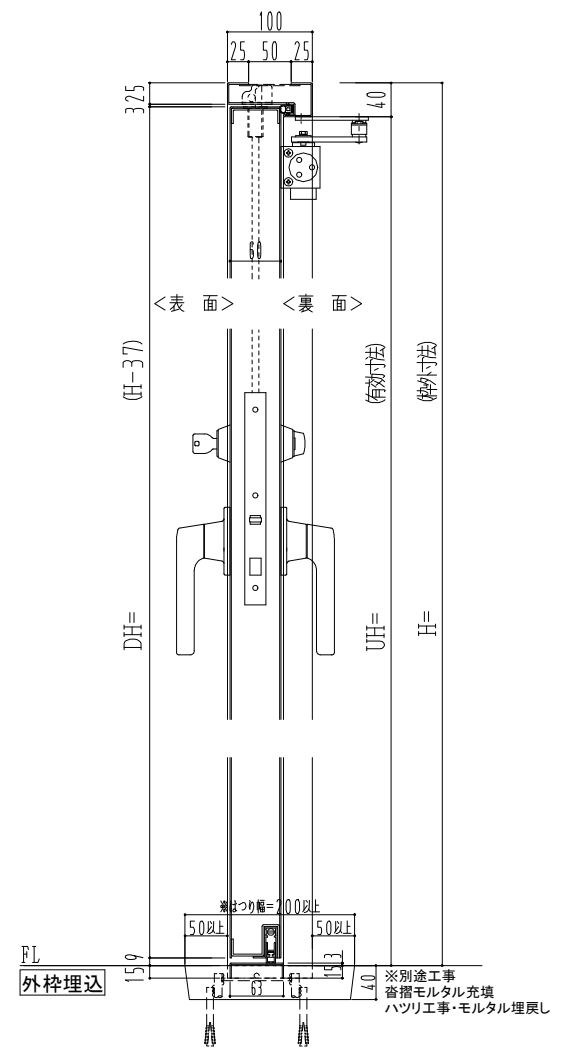

スチール枠

作図縮尺	
正面図	1/1
水平断面図	2.5/1
垂直断面図	2.5/1

○印の部分からは通気を遮断する事は出来ませんのでご注意ください。

SUNWIZZ	品名： スチールドア	型名： DST60 (V1.1)・両開-F3M-3方 ボトムタイプ	DST60-11WR3MB1-A1-2203
---------	------------	-----------------------------------	------------------------