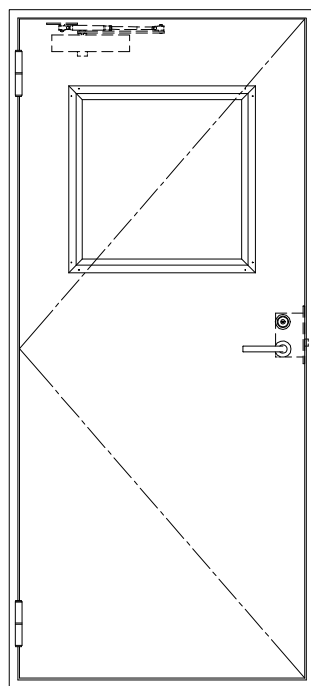

SUS枠

作 図 縮 尺	
正 面 図	1 / 1
水 平 断 面 図	2.5 / 1
垂 直 断 面 図	2.5 / 1

SUNWIZZ

品名： ステンレスドア

型名： DSU40 (V1.1)・片開-F0-4方 セミ・アタイト (下枠SUS製)

DSU40-11KLOOM0-A1-2203