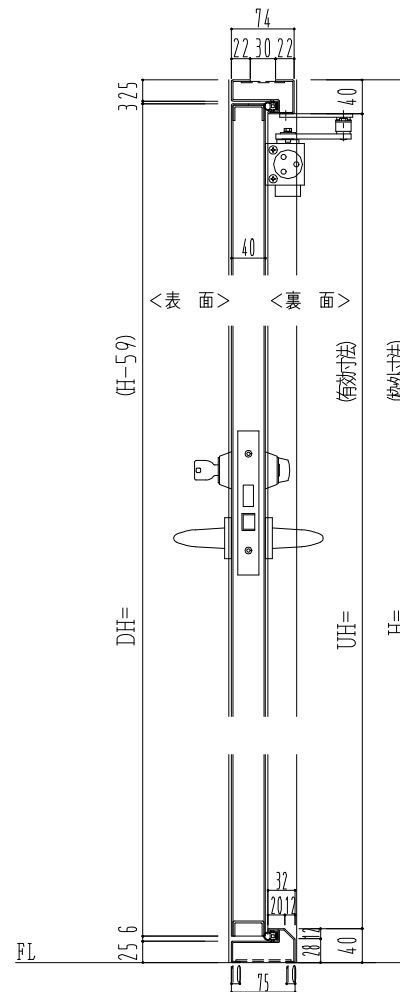

SUS枠

作 図 縮 尺	
正 面 図	1 / 1
水 平 断 面 図	2.5 / 1
垂 直 断 面 図	2.5 / 1

SUNWIZZ

品名： ステンレスドア

型名： DSU40 (V1.1)・片開-F0-4方 セミ・アタイト (下枠SUS製)

DSU40-11KLOOM0-A1-2203