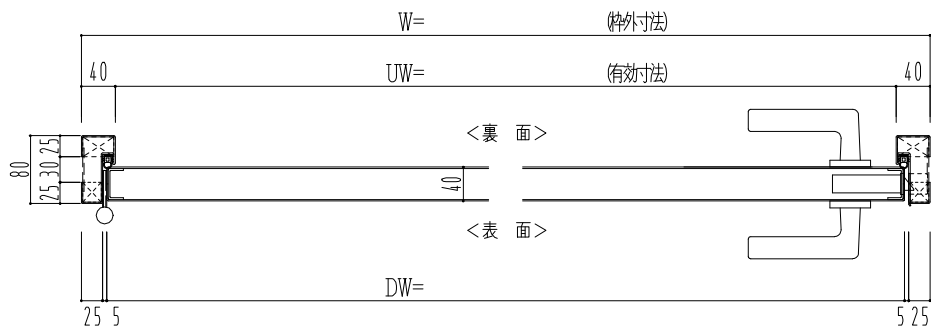

SUS枠

作 図 縮 尺	
正 面 図	1 / 1
水 平 断 面 図	2.5 / 1
垂 直 断 面 図	2.5 / 1

SUNWIZZ

品名： ステンレスドア

型名： DSU40 (V1.1)・片開-F0-4方 セミ・アタイト (下枠SUS製)

DSU40-11KLOOM0-A1-2203