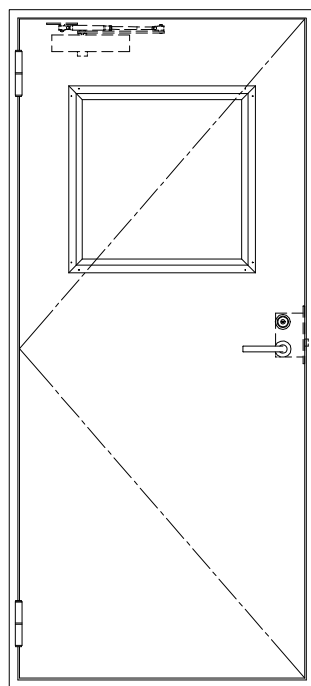

SUS枠

| 作図縮尺 | |
|-------|---------|
| 正面図 | 1 / 1 |
| 水平断面図 | 2.5 / 1 |
| 垂直断面図 | 2.5 / 1 |

SUNWIZZ

品名: ステンレスドア

型名: DSU40 (V1.1)・片開-F0-4方 セミ・アタイト (下枠SUS製)

DSU40-11KLOOM0-C1-2203