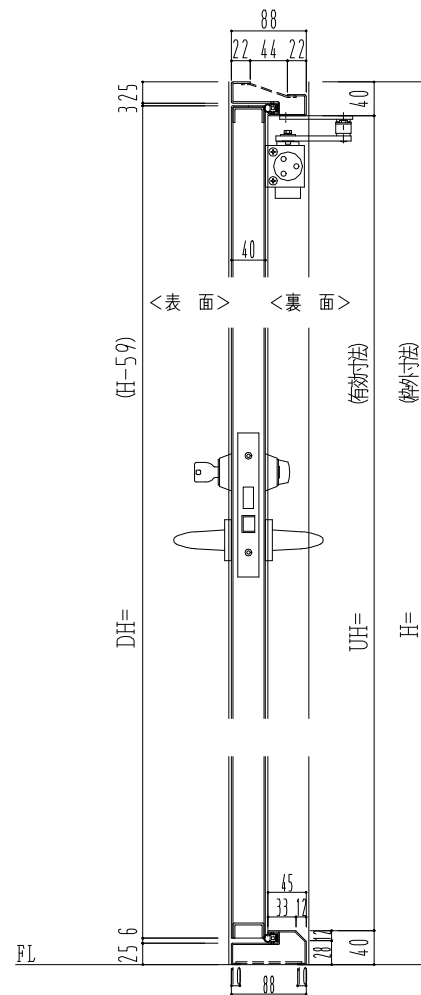

SUS枠

| 作図縮尺 | |
|-------|---------|
| 正面図 | 1 / 1 |
| 水平断面図 | 2.5 / 1 |
| 垂直断面図 | 2.5 / 1 |

SUNWIZZ

品名: ステンレスドア

型名: DSU40 (V1.1)・片開-F0-4方 セミ・アタイト (下枠SUS製)

DSU40-11KLOOM0-C1-2203