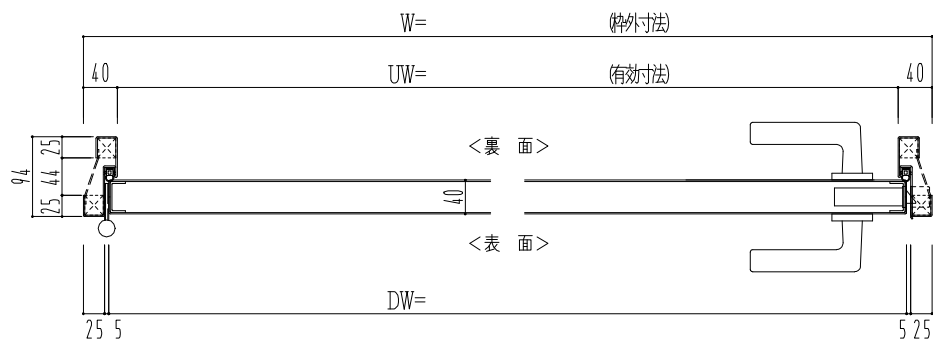

SUS枠

| 作図縮尺 | |
|-------|---------|
| 正面図 | 1 / 1 |
| 水平断面図 | 2.5 / 1 |
| 垂直断面図 | 2.5 / 1 |

SUNWIZZ

品名: ステンレスドア

型名: DSU40 (V1.1)・片開-F0-4方 セミ・アタイト (下枠SUS製)

DSU40-11KLOOM0-C1-2203