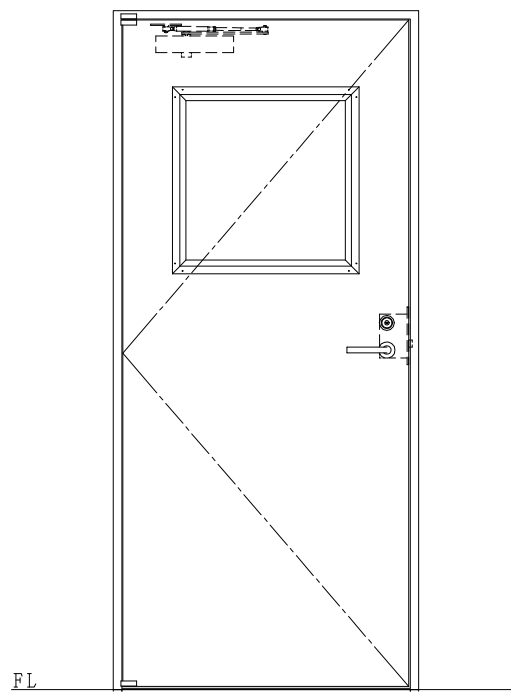

SUS枠

NEW STAR

ピボットヒンジ8C-5①T

作 図 縮 尺	
正面図	1 / 1
水平断面図	2.5 / 1
垂直断面図	2.5 / 1

SUNWIZZ

品名: ステンレスドア

型名: DSU40 (V1.1)・片開-F0-4方 ノット (下枠SUS製)

DSU40-11KLO0N0-P-A0-2203