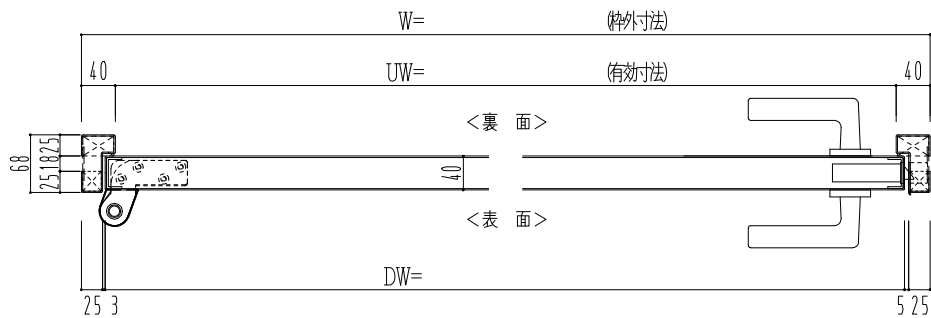

SUS枠

NEW STAR

ピボットヒンジ8C-5①T

作 図 縮 尺	
正面図	1 / 1
水平断面図	2.5 / 1
垂直断面図	2.5 / 1

SUNWIZZ

品名: ステンレスドア

型名: DSU40 (V1.1)・片開-F0-4方 ノット (下枠SUS製)

DSU40-11KLO0N0-P-A0-2203