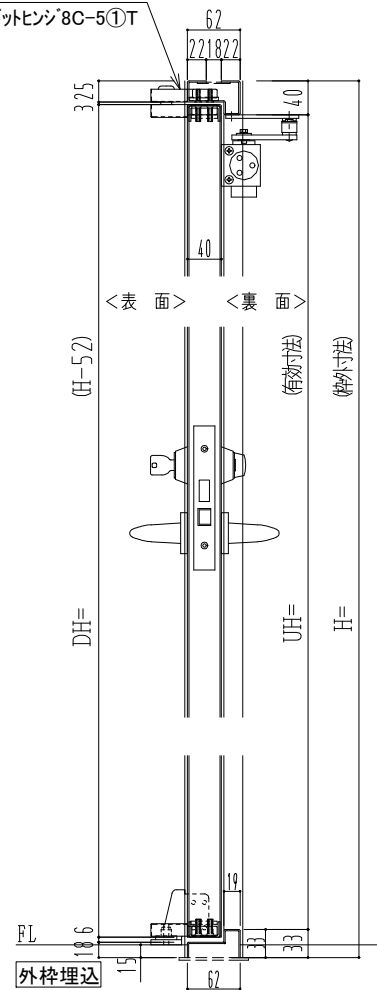

SUS枠

NEW STAR

ピボットヒンジ8C-5①T

作 図 縮 尺	
正面図	1 / 1
水平断面図	2.5 / 1
垂直断面図	2.5 / 1

SUNWIZZ

品名: ステンレスドア

型名: DSU40 (V1.1)・片開-F0-4方 ノット (下枠SUS製)

DSU40-11KLO0N0-P-A0-2203