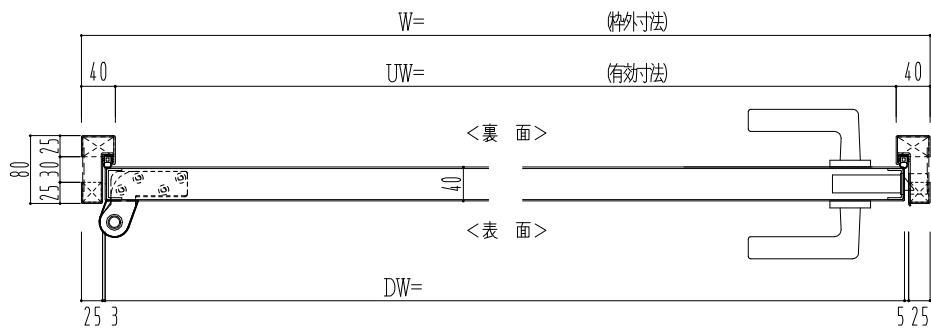

SUS枠

作 図 縮 尺	
正 面 図	1 / 1
水 平 断 面 図	2.5 / 1
垂 直 断 面 図	2.5 / 1

SUNWIZZ

品名： ステンレスドア

型名： DSU40 (V1.1) ・片開-F0-3方 ノット

DSU40-11KLO0N0-P-A1-2203