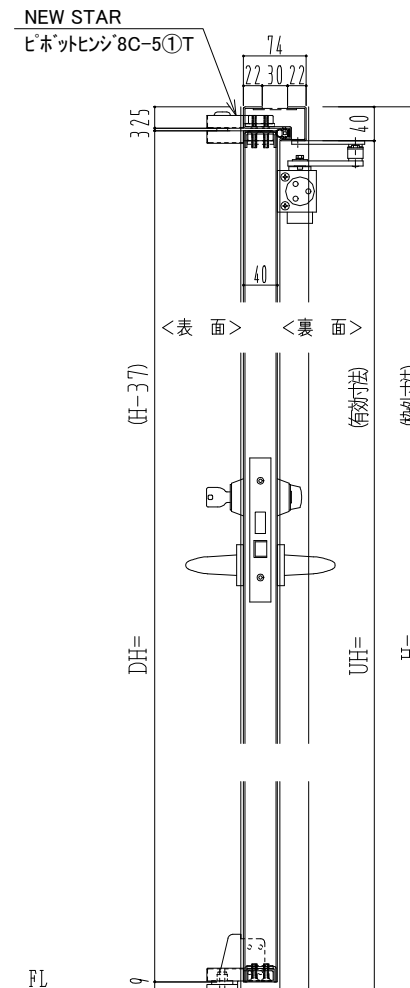

SUS枠

作 図 縮 尺	
正 面 図	1 / 1
水 平 断 面 図	2.5 / 1
垂 直 断 面 図	2.5 / 1

SUNWIZZ

品名： ステンレスドア

型名： DSU40 (V1.1) ・片開-F0-3方 ノット

DSU40-11KLO0N0-P-A1-2203