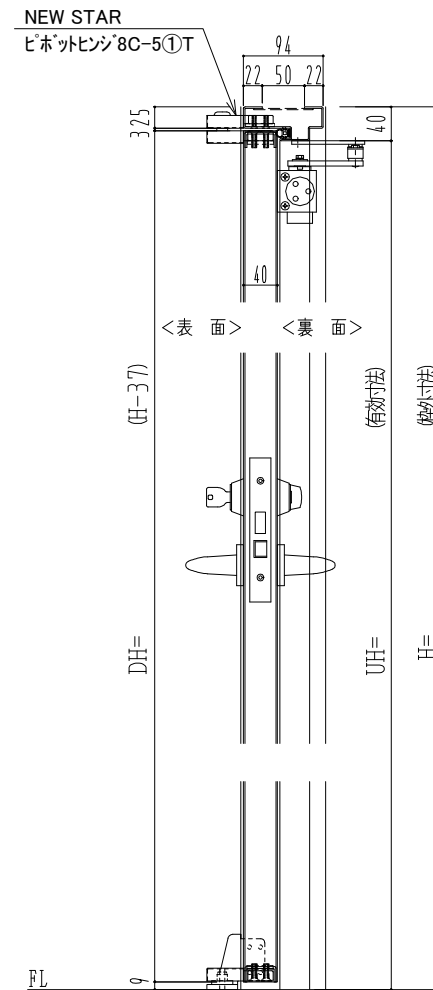

SUS枠

作図縮尺	
正面図	1/1
水平断面図	2.5/1
垂直断面図	2.5/1

SUNWIZZ

品名： ステンレスドア

型名： DSU40 (V1.1) ・片開-F0-3方 ノット

DSU40-11KLO0N0-P-B1-2203