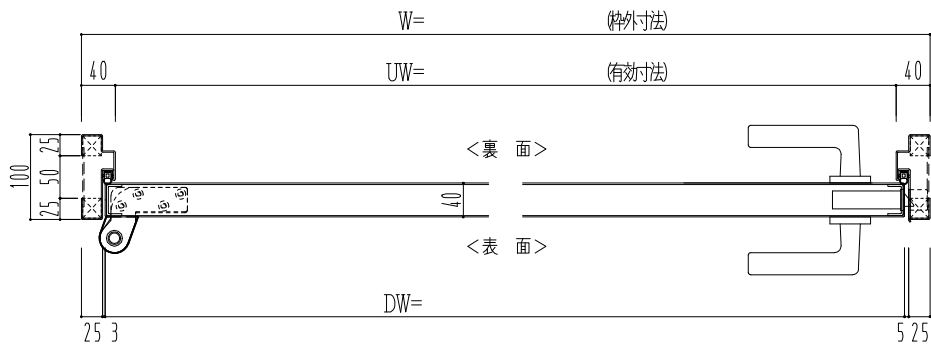

SUS枠

作図縮尺	
正面図	1/1
水平断面図	2.5/1
垂直断面図	2.5/1

SUNWIZZ

品名： ステンレスドア

型名： DSU40 (V1.1) ・片開-F0-3方 ノット

DSU40-11KLO0N0-P-B1-2203