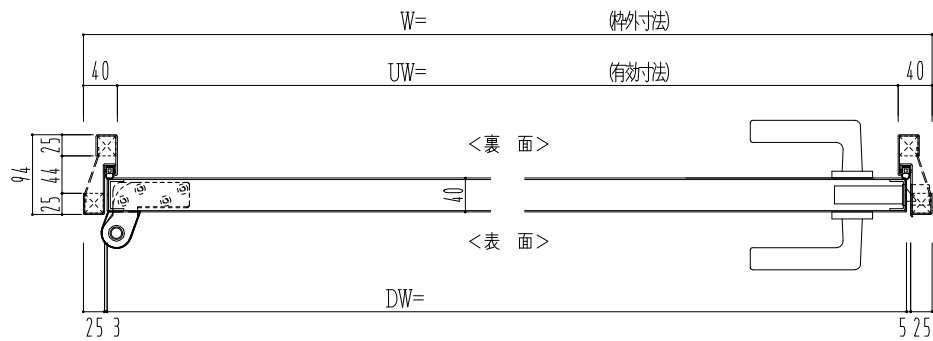

SUS枠

作 図 縮 尺	
正 面 図	1 / 1
水 平 断 面 図	2.5 / 1
垂 直 断 面 図	2.5 / 1

<p>SUNWIZZ</p>	<p>品名： ステンレスドア</p>	<p>型名： DSU40 (V1.1) ・片開-F0-3方 ノット</p>	<p>DSU40-11KLO0N0-P-C1-2203</p>
-----------------------	--------------------	---------------------------------------	---------------------------------