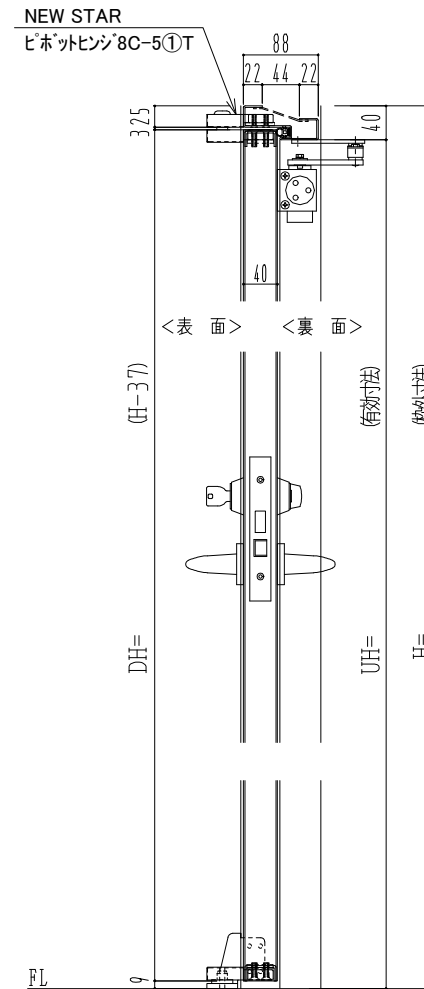

SUS枠

作 図 縮 尺	
正 面 図	1 / 1
水 平 断 面 図	2.5 / 1
垂 直 断 面 図	2.5 / 1

<p>SUNWIZZ</p>	<p>品名： ステンレスドア</p>	<p>型名： DSU40 (V1.1) ・片開-F0-3方 ノット</p>	<p>DSU40-11KLO0N0-P-C1-2203</p>
-----------------------	--------------------	---------------------------------------	---------------------------------