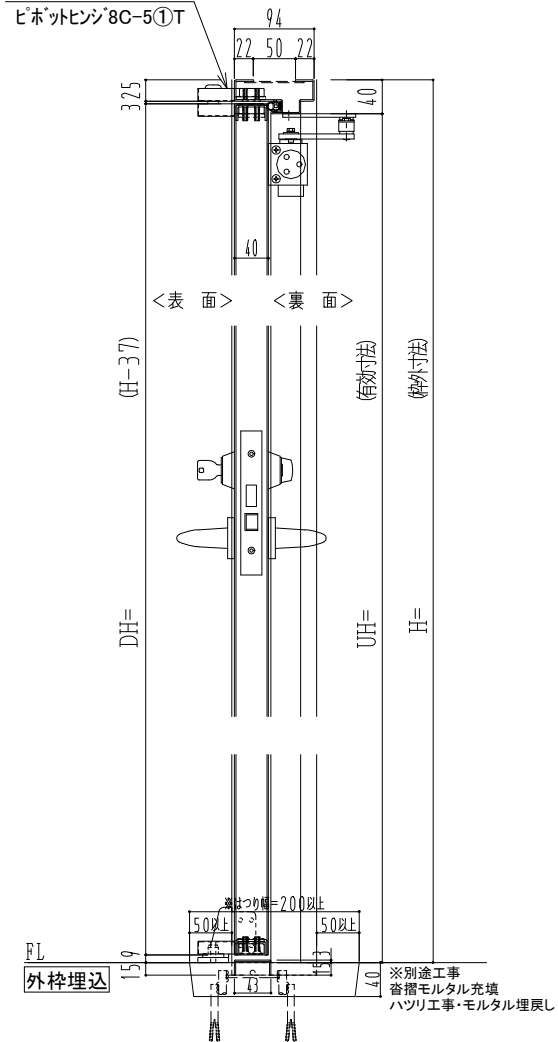

NEW STAR  
 ピボットヒンジ8C-5①T

作図縮尺	
正面図	1/1
水平断面図	2.5/1
垂直断面図	2.5/1

SUNWIZZ

品名: ステンレスドア

型名: DSU40 (V1.1)・片開-F0-3方 ノット

DSU40-11KLO0N1-P-B1-2203