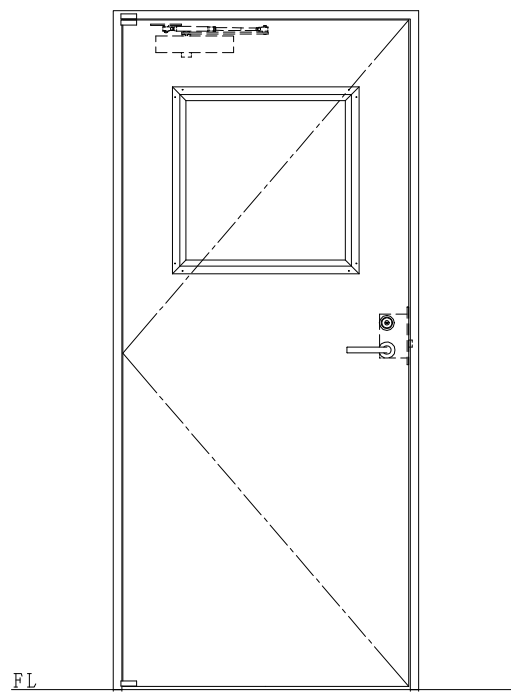

NEW STAR  
 ピボットヒンジ8C-5①T

作図縮尺	
正面図	1/1
水平断面図	2.5/1
垂直断面図	2.5/1

SUNWIZZ

品名: ステンレスドア

型名: DSU40 (V1.1)・片開-F0-3方 ノット

DSU40-11KLO0N1-P-B1-2203