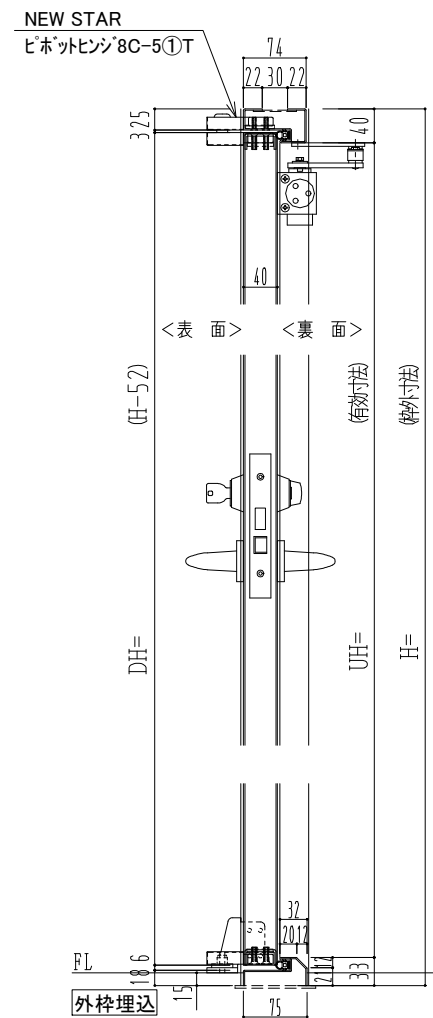

SUS枠

作 図 縮 尺	
正面図	1 / 1
水平断面図	2.5 / 1
垂直断面図	2.5 / 1

SUNWIZZ

品名: ステンレスドア

型名: DSU40 (V1.1)・片開-F0-4方 セミ・アタイト (下枠SUS製)

DSU40-11KL00S0-P-A1-2203