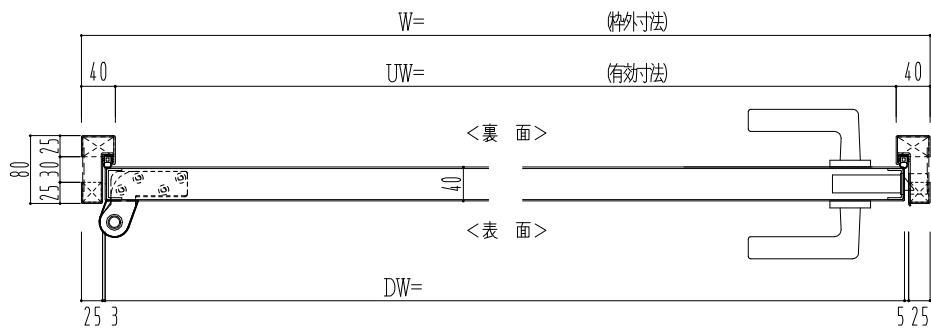

SUS枠

作 図 縮 尺	
正面図	1 / 1
水平断面図	2.5 / 1
垂直断面図	2.5 / 1

SUNWIZZ

品名: ステンレスドア

型名: DSU40 (V1.1)・片開-F0-4方 セミ・アタイト (下枠SUS製)

DSU40-11KL00S0-P-A1-2203