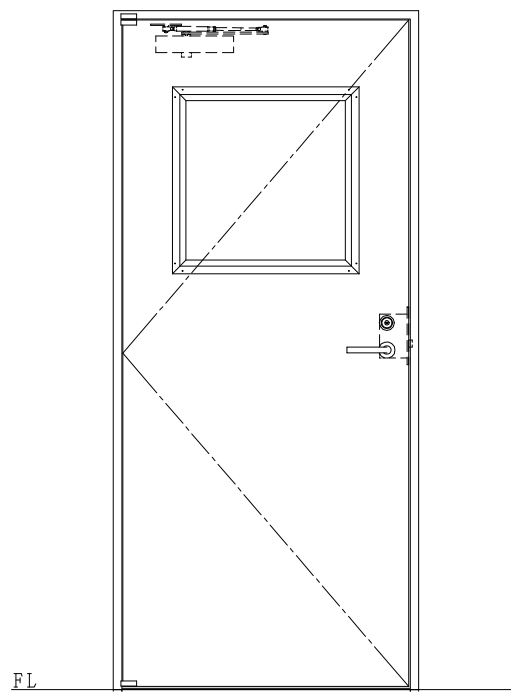

SUS枠

作 図 縮 尺	
正面図	1 / 1
水平断面図	2.5 / 1
垂直断面図	2.5 / 1

SUNWIZZ

品名: ステンレスドア

型名: DSU40 (V1.1)・片開-F0-4方 セミ・アタイト (下枠SUS製)

DSU40-11KL00S0-P-A1-2203