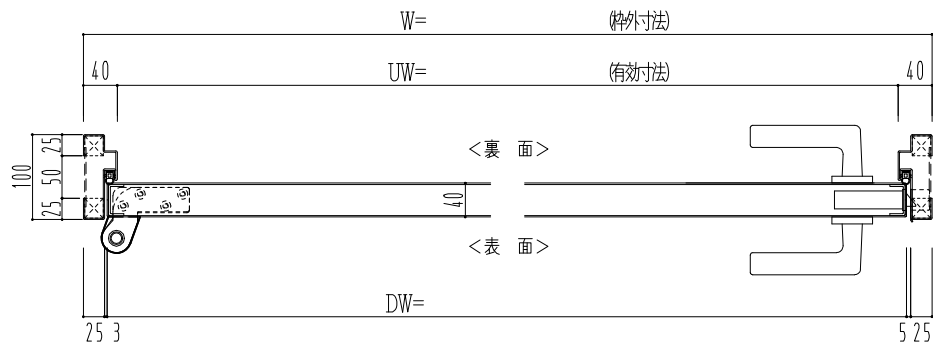

SUS枠

作 図 縮 尺	
正面図	1 / 1
水平断面図	2.5 / 1
垂直断面図	2.5 / 1

SUNWIZZ

品名： ステンレスドア

型名： DSU40 (V1.1)・片開-F0-4方 セミ・アタイト (下枠SUS製)

DSU40-11KL00S0-P-B1-2203