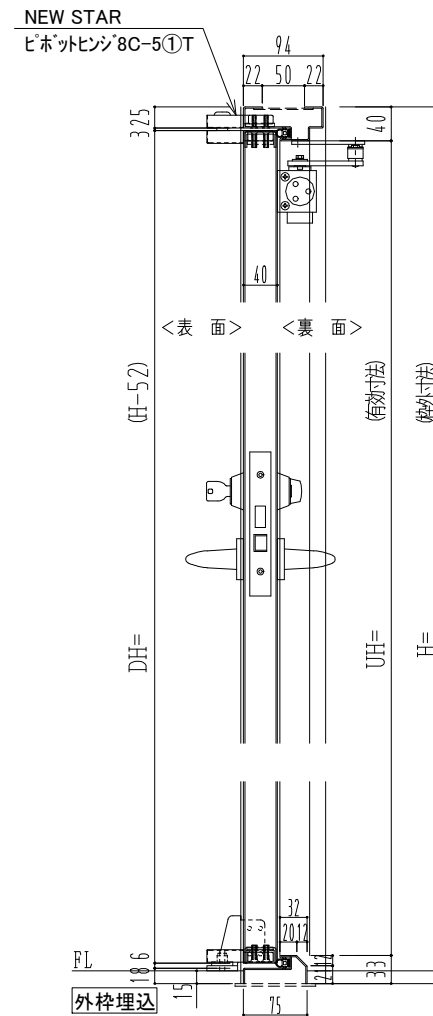

SUS枠

作 図 縮 尺	
正面図	1 / 1
水平断面図	2.5 / 1
垂直断面図	2.5 / 1

SUNWIZZ

品名： ステンレスドア

型名： DSU40 (V1.1)・片開-F0-4方 セミ・アタイト (下枠SUS製)

DSU40-11KL00S0-P-B1-2203