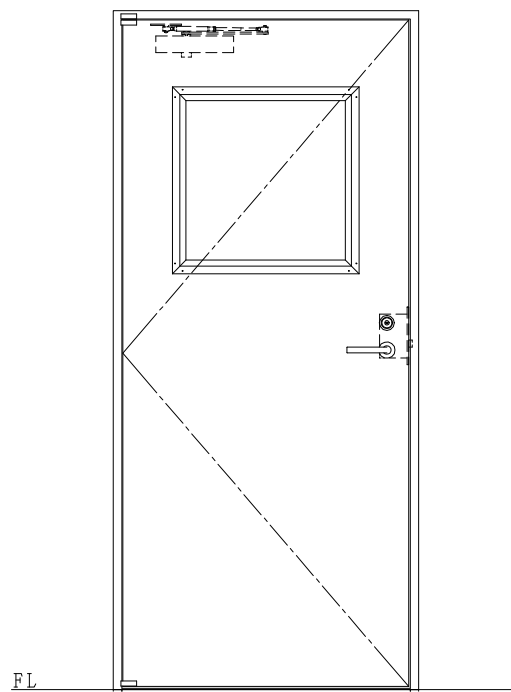

SUS枠

作 図 縮 尺	
正面図	1 / 1
水平断面図	2.5 / 1
垂直断面図	2.5 / 1

SUNWIZZ

品名： ステンレスドア

型名： DSU40 (V1.1)・片開-F0-4方 セミ・アタイト (下枠SUS製)

DSU40-11KL00S0-P-B1-2203