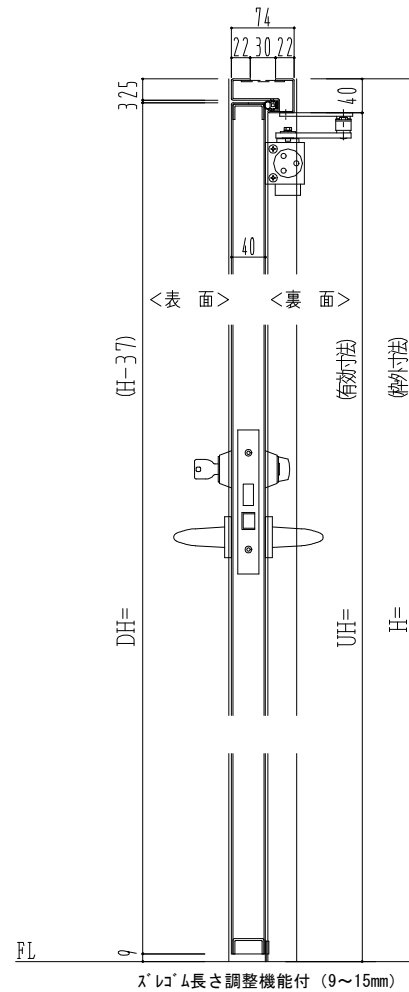

SUS枠

作図縮尺	
正面図	1 / 1
水平断面図	2.5 / 1
垂直断面図	2.5 / 1

SUNWIZZ

品名: ステンレスドア

型名: DSU40 (V1.1)・片開-F0-3方 スレタイト

DSU40-11KL00Z0-A1-2203