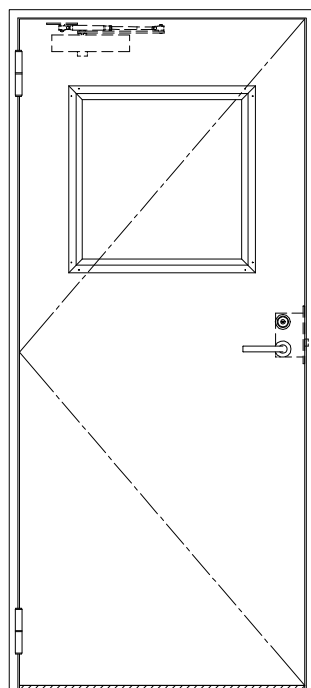

SUS枠

作図縮尺	
正面図	1 / 1
水平断面図	2.5 / 1
垂直断面図	2.5 / 1

SUNWIZZ

品名: ステンレスドア

型名: DSU40 (V1.1)・片開-F0-3方 スレタイト

DSU40-11KL00Z0-A1-2203