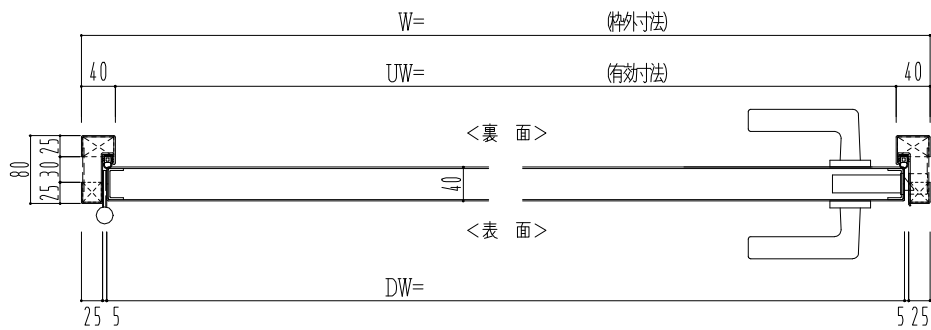

SUS枠

作図縮尺	
正面図	1 / 1
水平断面図	2.5 / 1
垂直断面図	2.5 / 1

SUNWIZZ

品名: ステンレスドア

型名: DSU40 (V1.1)・片開-F0-3方 スレタイト

DSU40-11KL00Z0-A1-2203