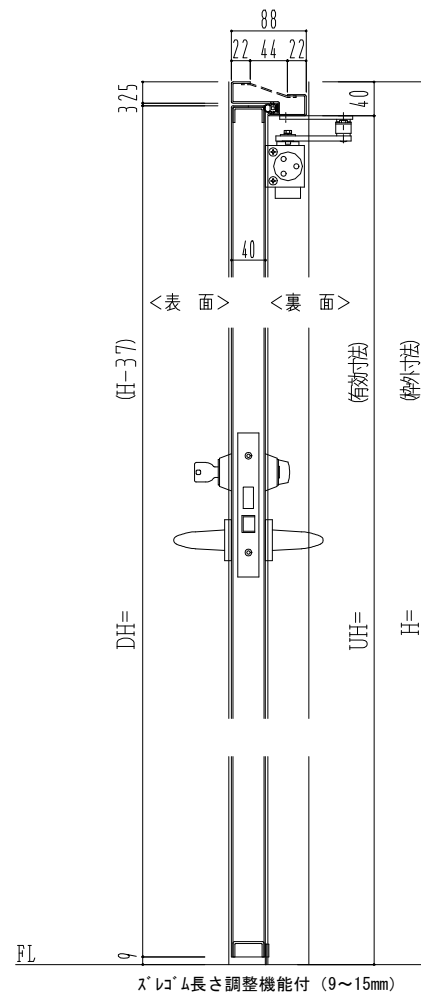

SUS枠

作図縮尺	
正面図	1 / 1
水平断面図	2.5 / 1
垂直断面図	2.5 / 1

SUNWIZZ

品名: ステンレスドア

型名: DSU40 (V1.1)・片開-F0-3方 スレタイト

DSU40-11KL00Z0-C1-2203