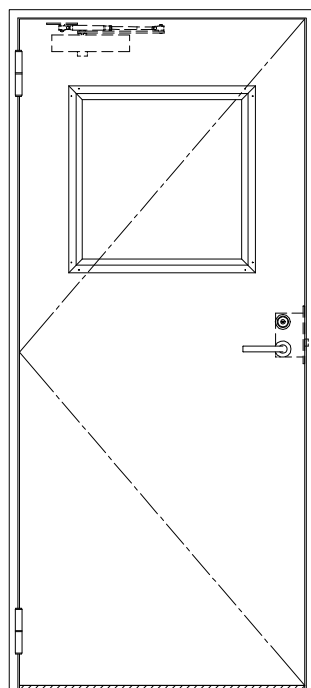

SUS枠

作図縮尺	
正面図	1 / 1
水平断面図	2.5 / 1
垂直断面図	2.5 / 1

SUNWIZZ

品名: ステンレスドア

型名: DSU40 (V1.1)・片開-F0-3方 スレタイト

DSU40-11KL00Z0-C1-2203