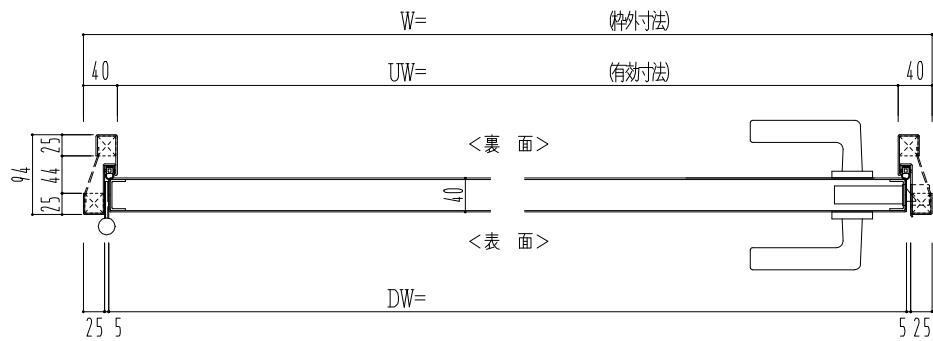

SUS枠

作図縮尺	
正面図	1 / 1
水平断面図	2.5 / 1
垂直断面図	2.5 / 1

SUNWIZZ

品名: ステンレスドア

型名: DSU40 (V1.1)・片開-F0-3方 スレタイト

DSU40-11KL00Z0-C1-2203