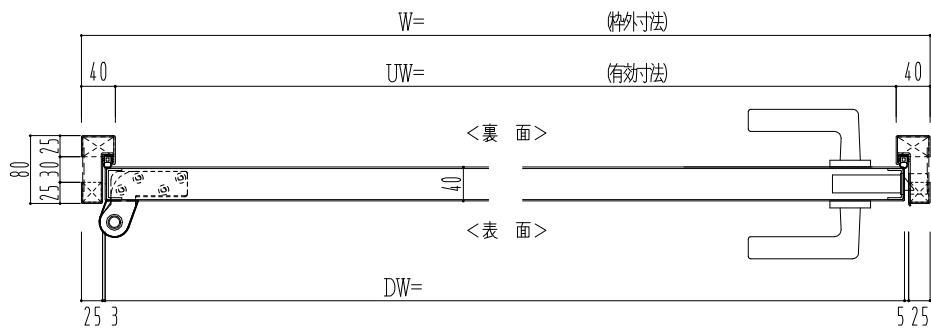

SUS枠

作 図 縮 尺	
正 面 図	1 / 1
水 平 断 面 図	2.5 / 1
垂 直 断 面 図	2.5 / 1

SUNWIZZ

品名: ステンレスドア

型名: DSU40 (V1.1)・片開-F0-3方 スレタイト

DSU40-11KL00Z0-P-A1-2203