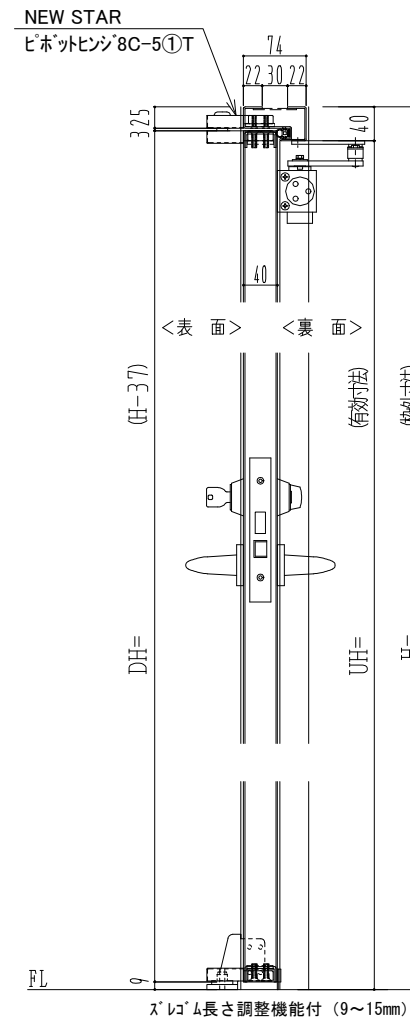

SUS枠

作 図 縮 尺	
正 面 図	1 / 1
水 平 断 面 図	2.5 / 1
垂 直 断 面 図	2.5 / 1

SUNWIZZ

品名: ステンレスドア

型名: DSU40 (V1.1)・片開-F0-3方 スレタイト

DSU40-11KL00Z0-P-A1-2203