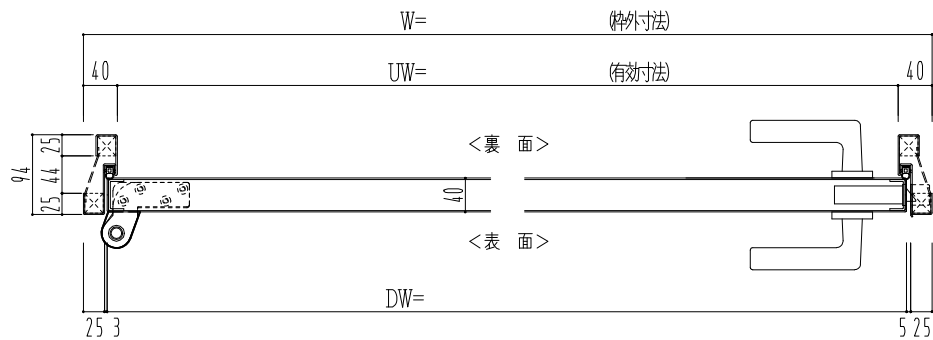

SUS枠

作図縮尺	
正面図	1/1
水平断面図	2.5/1
垂直断面図	2.5/1

SUNWIZZ

品名: ステンレスドア

型名: DSU40 (V1.1)・片開-F0-3方 スレイト

DSU40-11KL00Z0-P-C1-2203