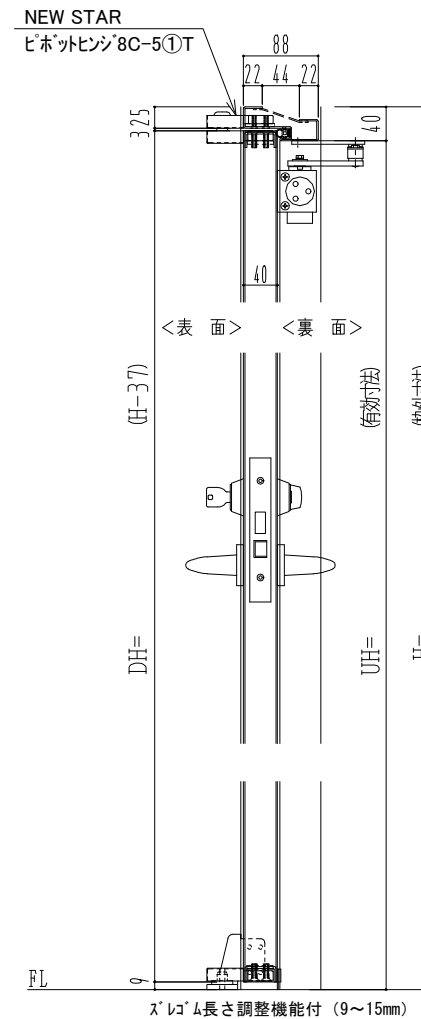

SUS枠

作図縮尺	
正面図	1/1
水平断面図	2.5/1
垂直断面図	2.5/1

SUNWIZZ

品名: ステンレスドア

型名: DSU40 (V1.1)・片開-F0-3方 スレイト

DSU40-11KL00Z0-P-C1-2203