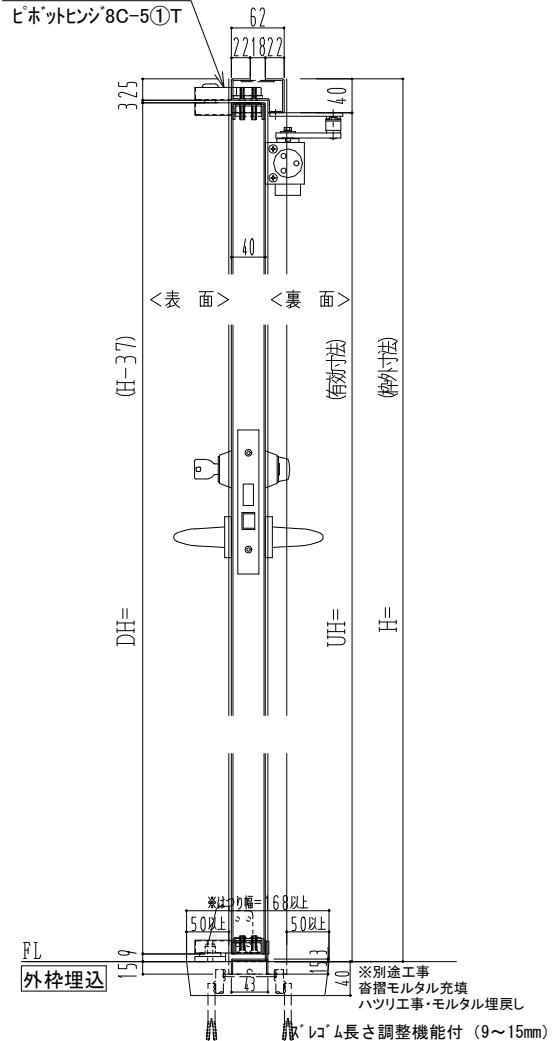

NEW STAR
 ピボットヒンジ 8C-5①T

作図縮尺	
正面図	1/1
水平断面図	2.5/1
垂直断面図	2.5/1

SUNWIZZ

品名: ステンレスドア

型名: DSU40 (V1.1)・片開-F0-3方 スレイト

DSU40-11KL00Z1-P-A0-2203