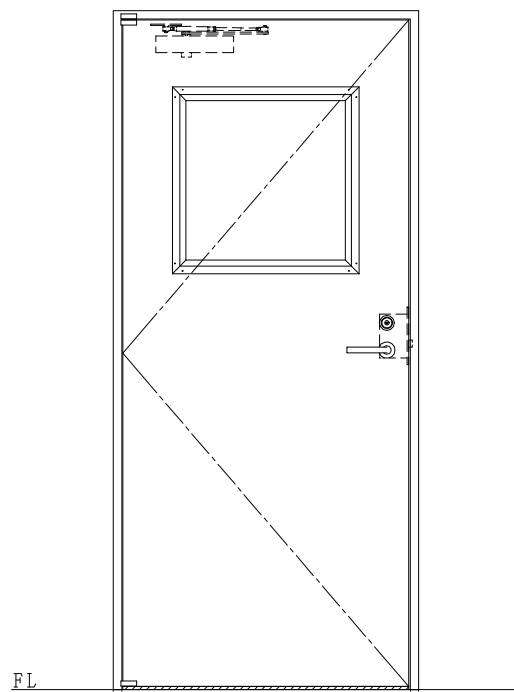

NEW STAR
 ピボットヒンジ 8C-5①T

作図縮尺	
正面図	1/1
水平断面図	2.5/1
垂直断面図	2.5/1

SUNWIZZ

品名: ステンレスドア

型名: DSU40 (V1.1)・片開-F0-3方 スレイト

DSU40-11KL00Z1-P-A0-2203