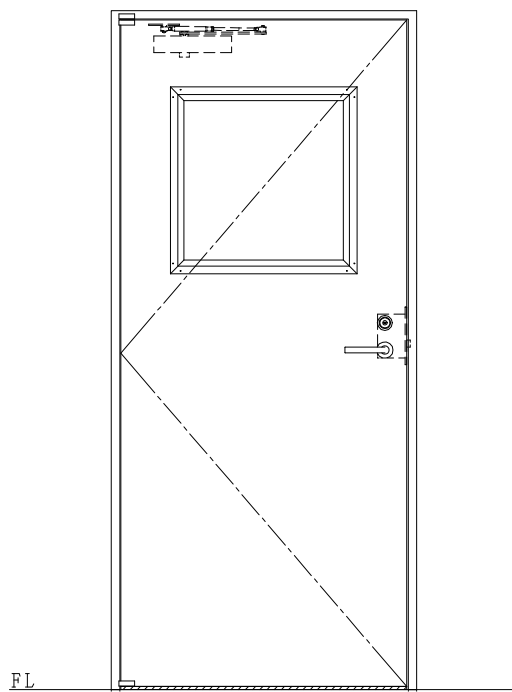

NEW STAR  
ピボットヒンジ8C-5①T

作図縮尺	
正面図	1/1
水平断面図	2.5/1
垂直断面図	2.5/1

SUNWIZZ

品名： ステンレスドア

型名： DSU40 (V1.1) ・片開-F0-3方 スレイト

DSU40-11KL00Z1-P-B0-2203