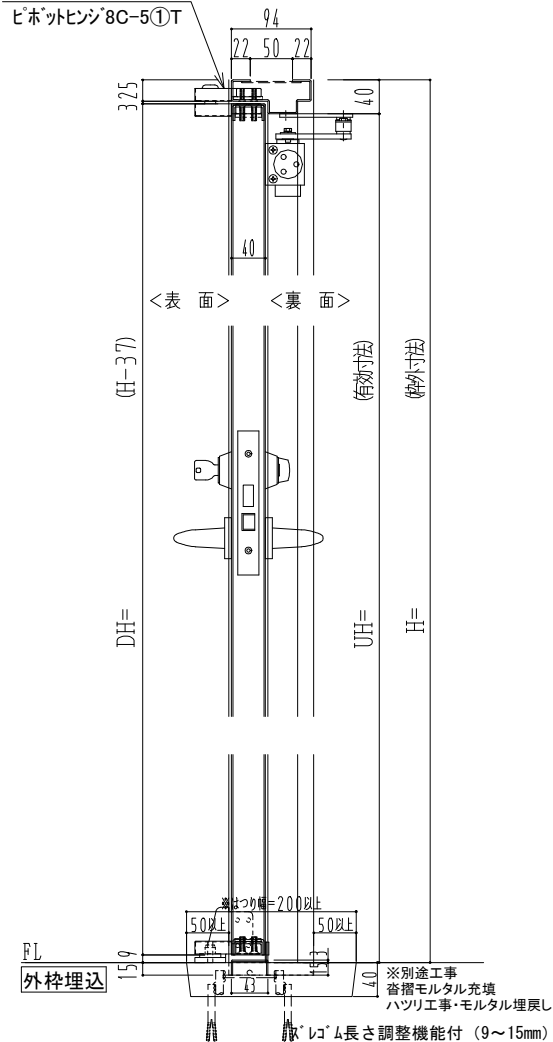

NEW STAR  
ピボットヒンジ8C-5①T

作図縮尺	
正面図	1/1
水平断面図	2.5/1
垂直断面図	2.5/1

SUNWIZZ

品名： ステンレスドア

型名： DSU40 (V1.1) ・片開-F0-3方 スレイト

DSU40-11KL00Z1-P-B0-2203