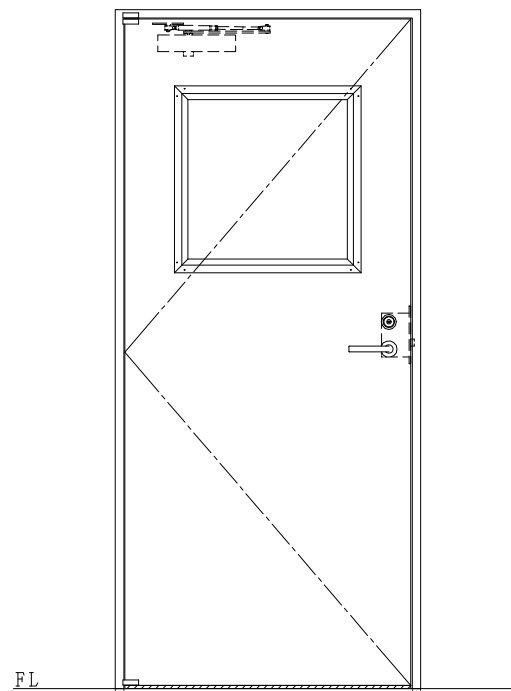

NEW STAR  
 ピボットヒンジ 8C-5①T

作図縮尺	
正面図	1/1
水平断面図	2.5/1
垂直断面図	2.5/1

SUNWIZZ

品名: ステンレスドア

型名: DSU40 (V1.1)・片開-F0-3方 スレイト

DSU40-11KL00Z1-P-B1-2203