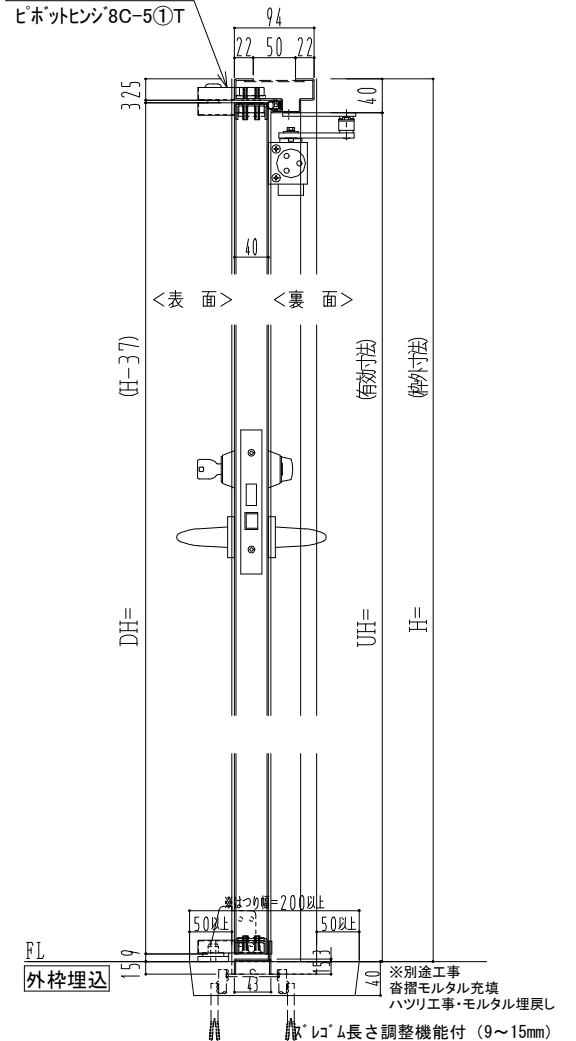

NEW STAR  
 ピボットヒンジ 8C-5①T

作図縮尺	
正面図	1/1
水平断面図	2.5/1
垂直断面図	2.5/1

SUNWIZZ

品名: ステンレスドア

型名: DSU40 (V1.1)・片開-F0-3方 スレイト

DSU40-11KL00Z1-P-B1-2203