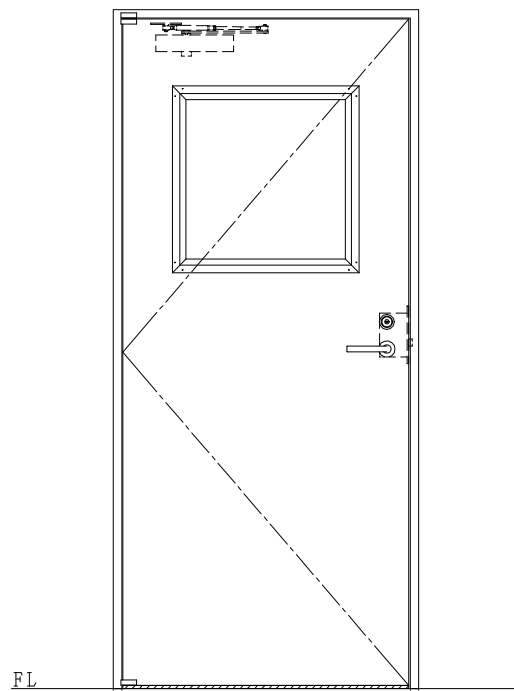

NEW STAR  
 ピボットヒンジ 8C-5①T

作図縮尺	
正面図	1/1
水平断面図	2.5/1
垂直断面図	2.5/1

SUNWIZZ

品名: ステンレスドア

型名: DSU40 (V1.1)・片開-F0-3方 スレイト

DSU40-11KL00Z1-P-C1-2203