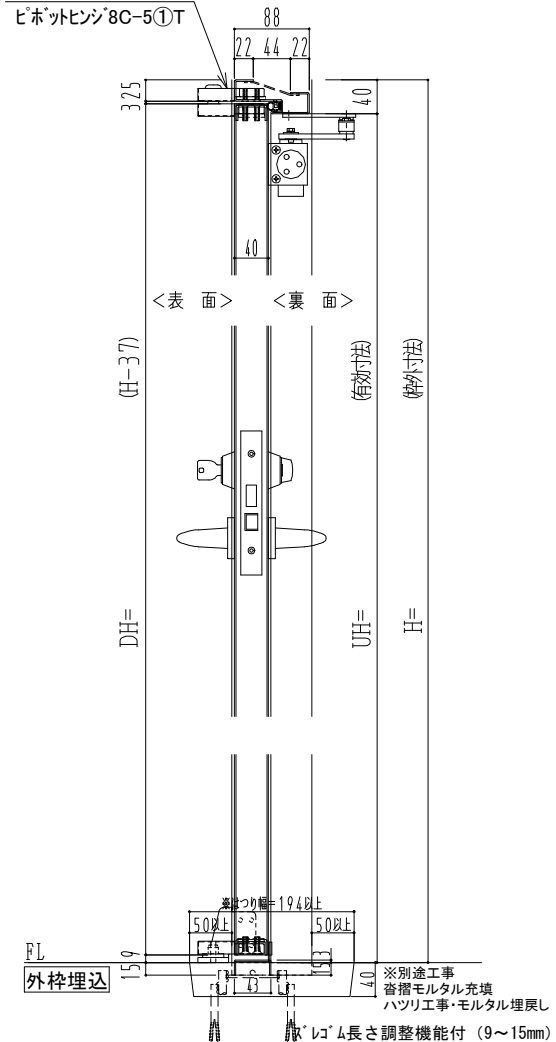

NEW STAR  
 ピボットヒンジ 8C-5①T

作図縮尺	
正面図	1/1
水平断面図	2.5/1
垂直断面図	2.5/1

SUNWIZZ

品名: ステンレスドア

型名: DSU40 (V1.1)・片開-F0-3方 スレイト

DSU40-11KL00Z1-P-C1-2203