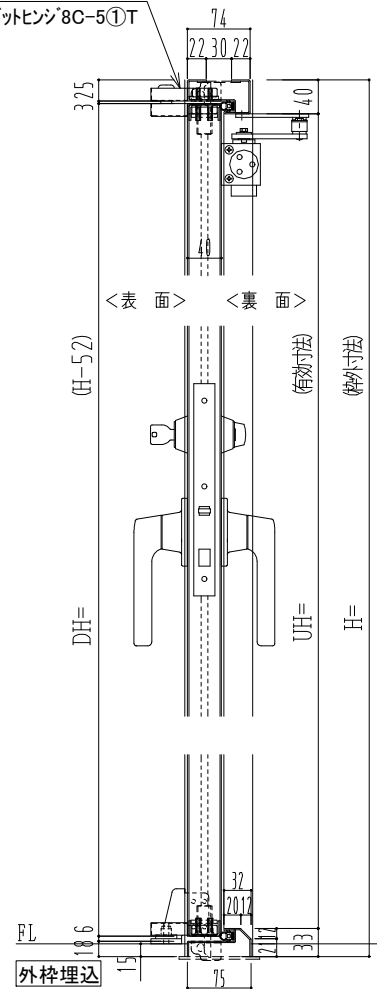

SUS枠

NEW STAR  
 ピボットヒンジ'8C-5①T

作図縮尺	
正面図	1 / 1
水平断面図	2.5 / 1
垂直断面図	2.5 / 1

SUNWIZZ

品名: ステンレスドア

型名: DSU40 (V1.1)・片開-F3M-4方 エアタイト (下枠SUS製)

DSU40-11KL3MA0-P-A1-2203