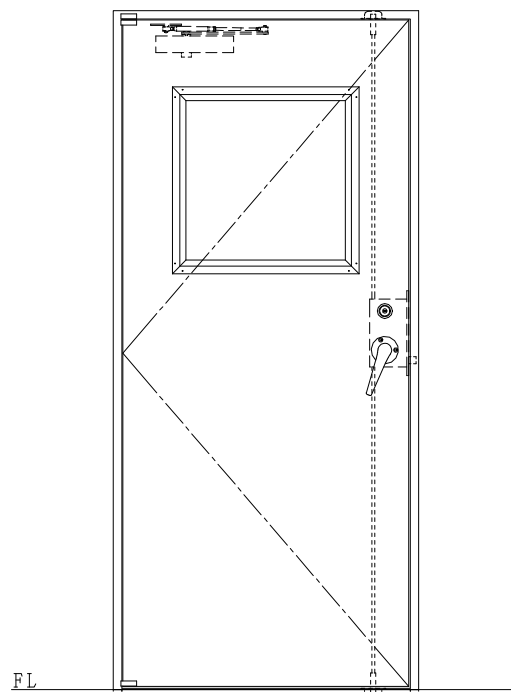

SUS枠

NEW STAR  
 ピボットヒンジ'8C-5①T

作図縮尺	
正面図	1 / 1
水平断面図	2.5 / 1
垂直断面図	2.5 / 1

SUNWIZZ

品名: ステンレスドア

型名: DSU40 (V1.1)・片開-F3M-4方 エアタイト (下枠SUS製)

DSU40-11KL3MA0-P-A1-2203