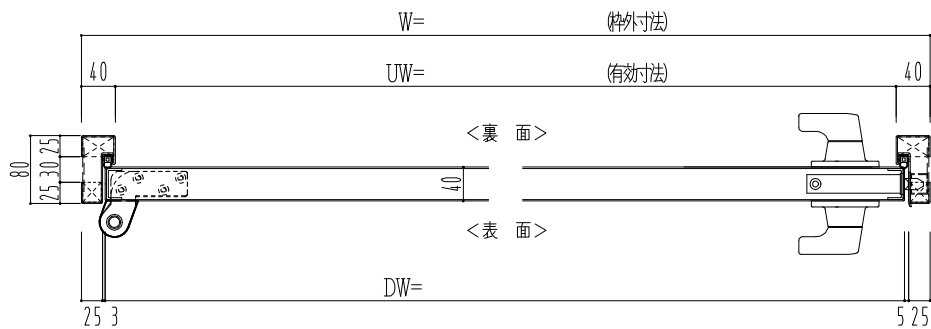

SUS枠

NEW STAR  
 ピボットヒンジ'8C-5①T

作図縮尺	
正面図	1 / 1
水平断面図	2.5 / 1
垂直断面図	2.5 / 1

SUNWIZZ

品名: ステンレスドア

型名: DSU40 (V1.1)・片開-F3M-4方 エアタイト (下枠SUS製)

DSU40-11KL3MA0-P-A1-2203