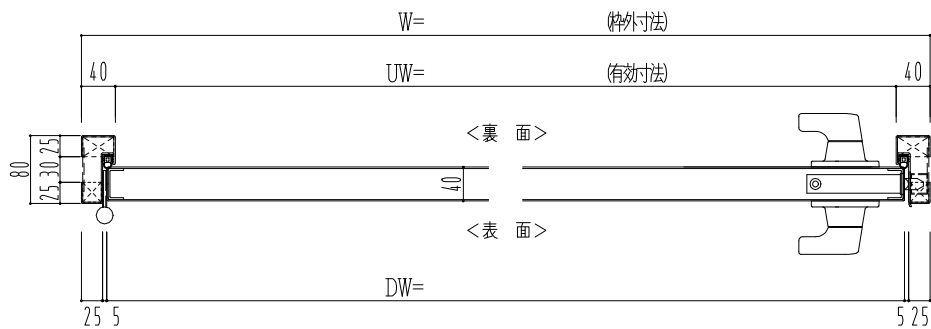

SUS枠

作図縮尺	
正面図	1 / 1
水平断面図	2.5 / 1
垂直断面図	2.5 / 1

SUNWIZZ

品名： ステンレスドア

型名： DSU40 (V1.1)・片開-F3M-3方 ノット付

DSU40-11KL3MNO-A1-2203