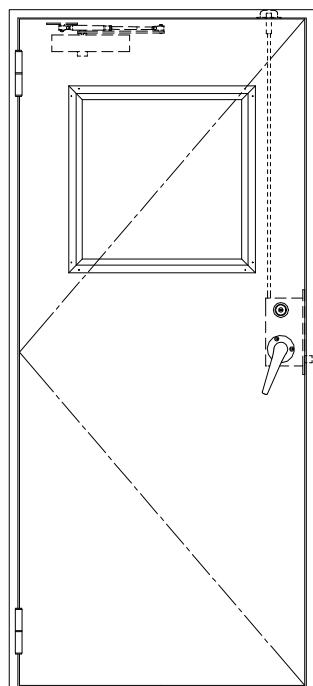

SUS枠

作図縮尺	
正面図	1 / 1
水平断面図	2.5 / 1
垂直断面図	2.5 / 1

SUNWIZZ

品名： ステンレスドア

型名： DSU40 (V1.1)・片開-F3M-3方 ノット付

DSU40-11KL3MNO-A1-2203