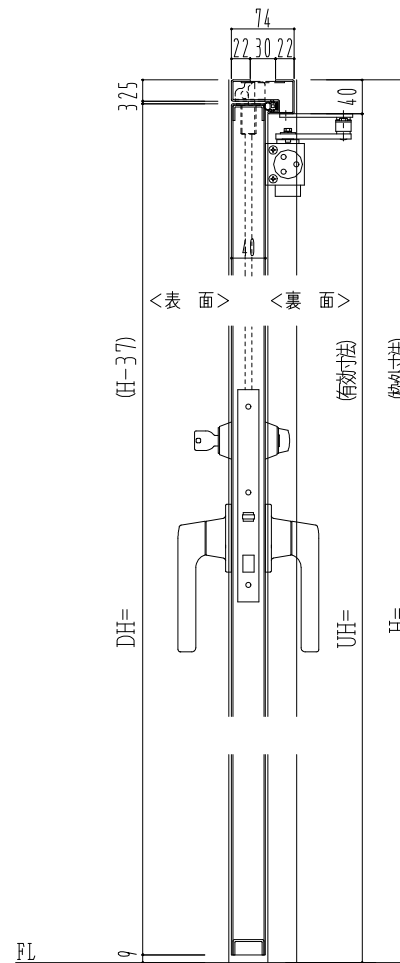

SUS枠

作図縮尺	
正面図	1 / 1
水平断面図	2.5 / 1
垂直断面図	2.5 / 1

SUNWIZZ

品名： ステンレスドア

型名： DSU40 (V1.1)・片開-F3M-3方 ノット付

DSU40-11KL3MNO-A1-2203