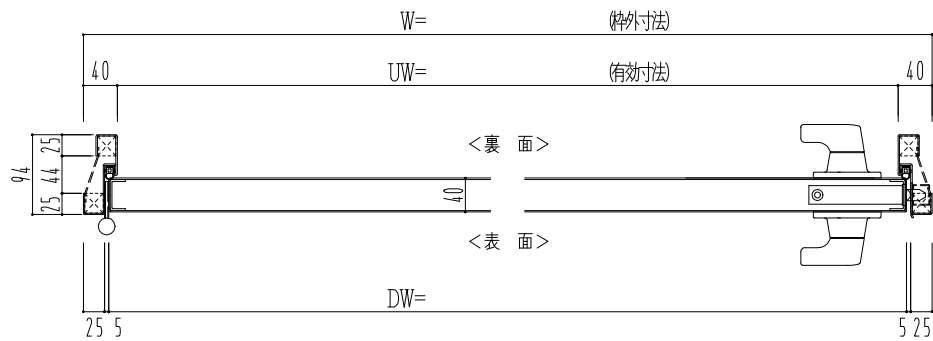

SUS枠

作 図 縮 尺	
正 面 図	1 / 1
水 平 断 面 図	2.5 / 1
垂 直 断 面 図	2.5 / 1

SUNWIZZ

品名： ステンレスドア

型名： DSU40 (V1.1)・片開-F3M-3方 ノット付

DSU40-11KL3MNO-C1-2203