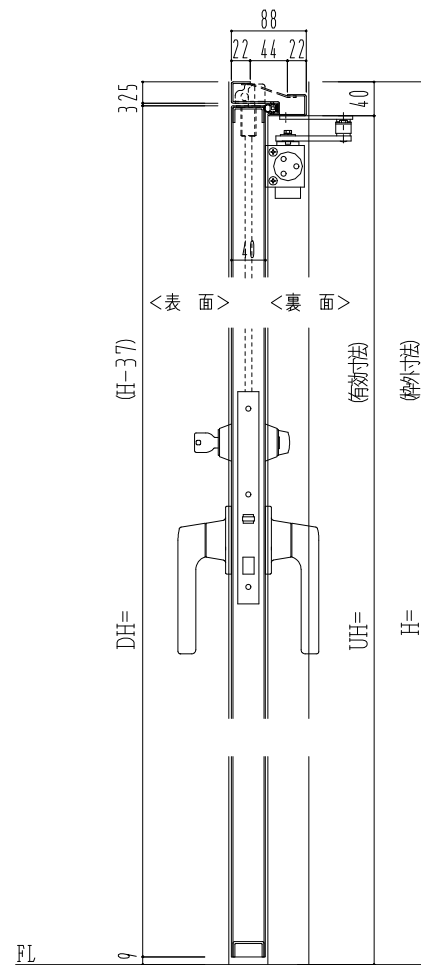

SUS枠

作 図 縮 尺	
正 面 図	1 / 1
水 平 断 面 図	2.5 / 1
垂 直 断 面 図	2.5 / 1

SUNWIZZ

品名： ステンレスドア

型名： DSU40 (V1.1)・片開-F3M-3方 ノット付

DSU40-11KL3MNO-C1-2203