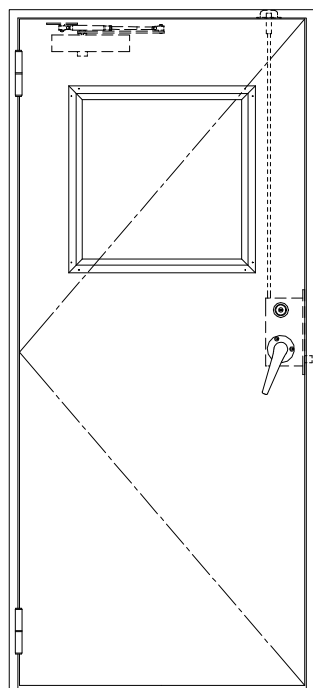

SUS枠

作 図 縮 尺	
正 面 図	1 / 1
水 平 断 面 図	2.5 / 1
垂 直 断 面 図	2.5 / 1

SUNWIZZ

品名： ステンレスドア

型名： DSU40 (V1.1)・片開-F3M-3方 ノット付

DSU40-11KL3MNO-C1-2203