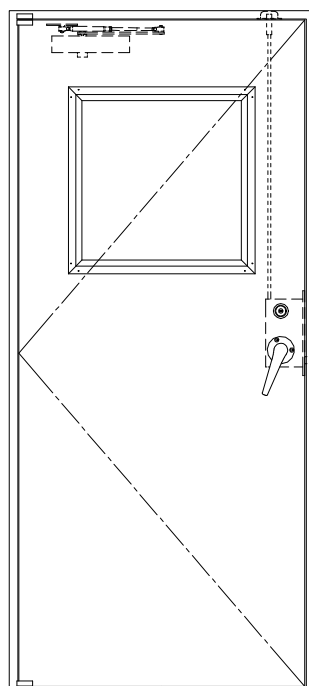

SUS枠

作図縮尺	
正面図	1 / 1
水平断面図	2.5 / 1
垂直断面図	2.5 / 1

SUNWIZZ

品名： ステンレスドア

型名： DSU40 (V1.1) ・片開-F3M-3方 ノット付

DSU40-11KL3MN0-P-A1-2203