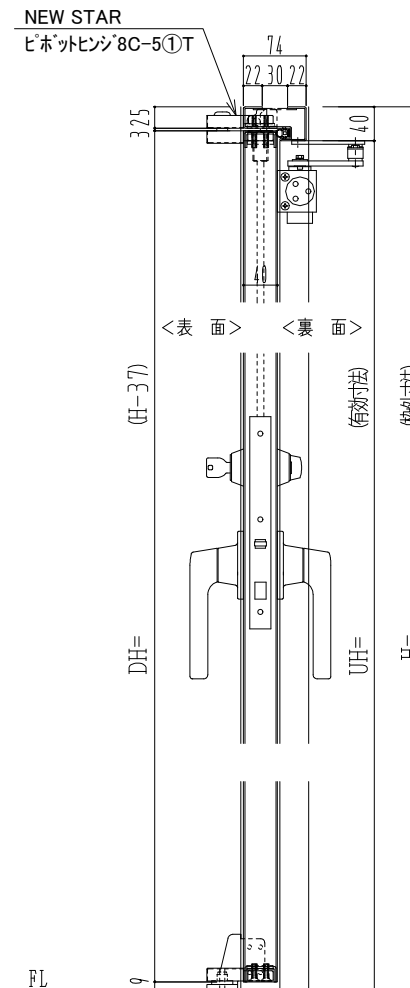

SUS枠

作図縮尺	
正面図	1 / 1
水平断面図	2.5 / 1
垂直断面図	2.5 / 1

SUNWIZZ

品名： ステンレスドア

型名： DSU40 (V1.1) ・片開-F3M-3方 ノット付

DSU40-11KL3MN0-P-A1-2203