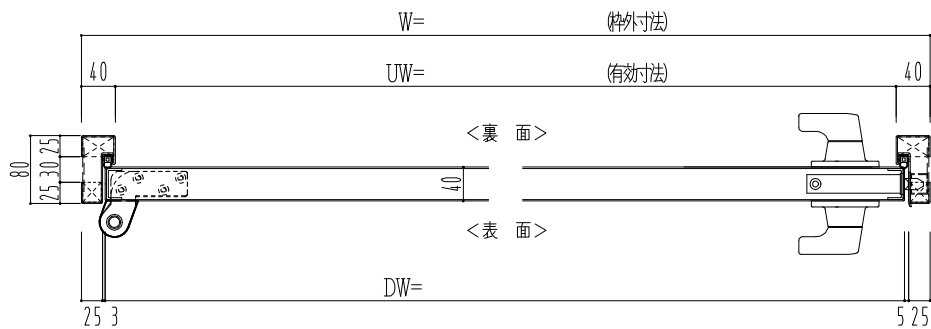

SUS枠

作図縮尺	
正面図	1 / 1
水平断面図	2.5 / 1
垂直断面図	2.5 / 1

SUNWIZZ

品名： ステンレスドア

型名： DSU40 (V1.1) ・片開-F3M-3方 ノット付

DSU40-11KL3MN0-P-A1-2203